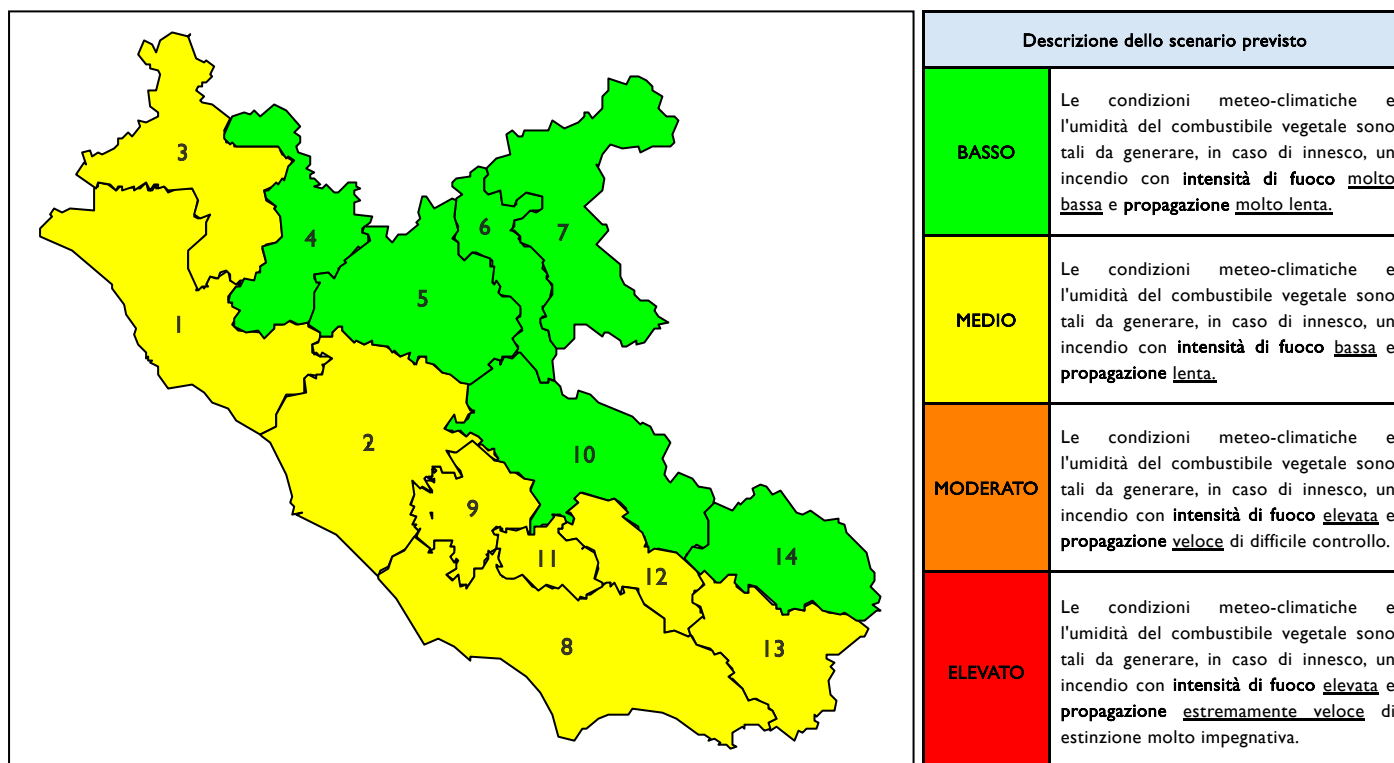

### Previsioni per oggi 1-7-2026

Livello di pericolosità da incendio boschivo per Zona di Allerta AIB

Bollettino emesso nel periodo della campagna AIB Lazio sulla base del modello previsionale RISICOLazio, sviluppato in collaborazione con Fondazione CIMA, che fornisce un supporto per la valutazione della Pericolosità da incendio boschivo aggregata sulle Zone di Allerta AIB, approvate come parte integrante del Piano AIB Lazio 2020-2022 con DGR n° 270 del 15/05/2020. Il dettaglio della distribuzione dei Comuni nelle Zone AIB è consultabile al link [https://protezionecivile.regione.lazio.it/zone\\_allerta\\_aib\\_comuni/](https://protezionecivile.regione.lazio.it/zone_allerta_aib_comuni/). Le Norme Comportamentali per la popolazione sono consultabili al link [https://protezionecivile.regione.lazio.it/norme\\_comportamentali\\_aib/](https://protezionecivile.regione.lazio.it/norme_comportamentali_aib/).

Zona AIB	1	2	3	4	5	6	7	8	9	10	11	12	13	14
Livello Pericolosità	MODERATO	MODERATO	MEDIO	MEDIO	BASSO	BASSO	BASSO	MODERATO	MODERATO	MEDIO	MODERATO	MODERATO	MEDIO	MEDIO

NOTE

## BOLLETTINO DI PERICOLOSITA' DA INCENDI BOSCHIVI

Zona AIB	1	2	3	4	5	6	7	8	9	10	11	12	13	14
Livello Pericolosità	MEDIO	MEDIO	MEDIO	BASSO	BASSO	BASSO	BASSO	MEDIO	MEDIO	BASSO	MEDIO	MEDIO	MEDIO	BASSO