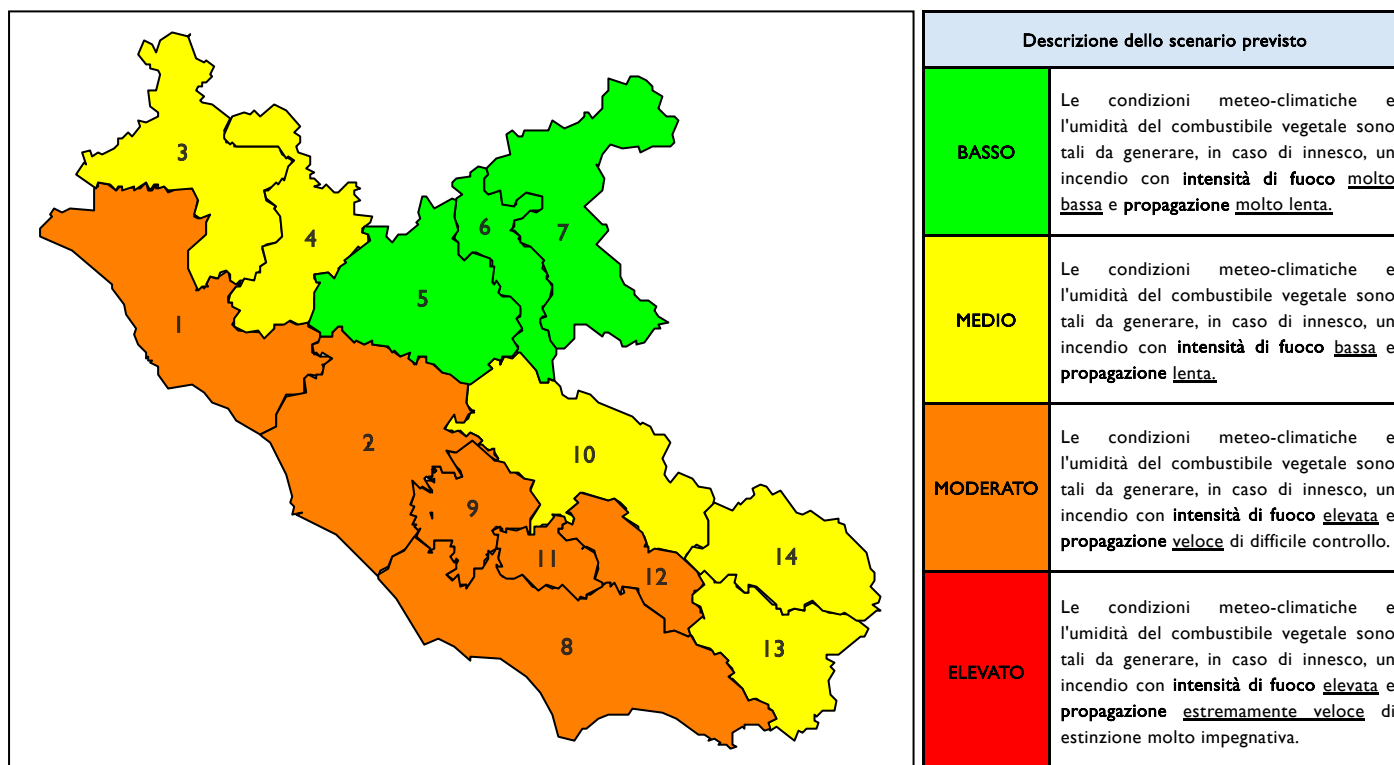

## BOLLETTINO DI PERICOLOSITA' DA INCENDI BOSCHIVI

### Previsioni per oggi 1-7-2026

Livello di pericolosità da incendio boschivo per Zona di Allerta AIB

Bollettino emesso nel periodo della campagna AIB Lazio sulla base del modello previsionale RISICOLazio, sviluppato in collaborazione con Fondazione CIMA, che fornisce un supporto per la valutazione della Pericolosità da incendio boschivo aggregata sulle Zone di Allerta AIB, approvate come parte integrante del Piano AIB Lazio 2020-2022 con DGR n° 270 del 15/05/2020. Il dettaglio della distribuzione dei Comuni nelle Zone AIB è consultabile al link [https://protezionecivile.regione.lazio.it/zone\\_allerta\\_aib\\_comuni/](https://protezionecivile.regione.lazio.it/zone_allerta_aib_comuni/). Le Norme Comportamentali per la popolazione sono consultabili al link [https://protezionecivile.regione.lazio.it/norme\\_comportamentali\\_aib/](https://protezionecivile.regione.lazio.it/norme_comportamentali_aib/).

Zona AIB	1	2	3	4	5	6	7	8	9	10	11	12	13	14
Livello Pericolosità	MODERATO	MODERATO	MEDIO	MEDIO	BASSO	BASSO	BASSO	MODERATO	MODERATO	MEDIO	MODERATO	MODERATO	MEDIO	MEDIO

NOTE

Zona AIB	1	2	3	4	5	6	7	8	9	10	11	12	13	14
Livello Pericolosità	MEDIO	MEDIO	MEDIO	MEDIO	BASSO	BASSO	BASSO	MEDIO	MEDIO	MEDIO	MEDIO	MEDIO	MEDIO	MEDIO