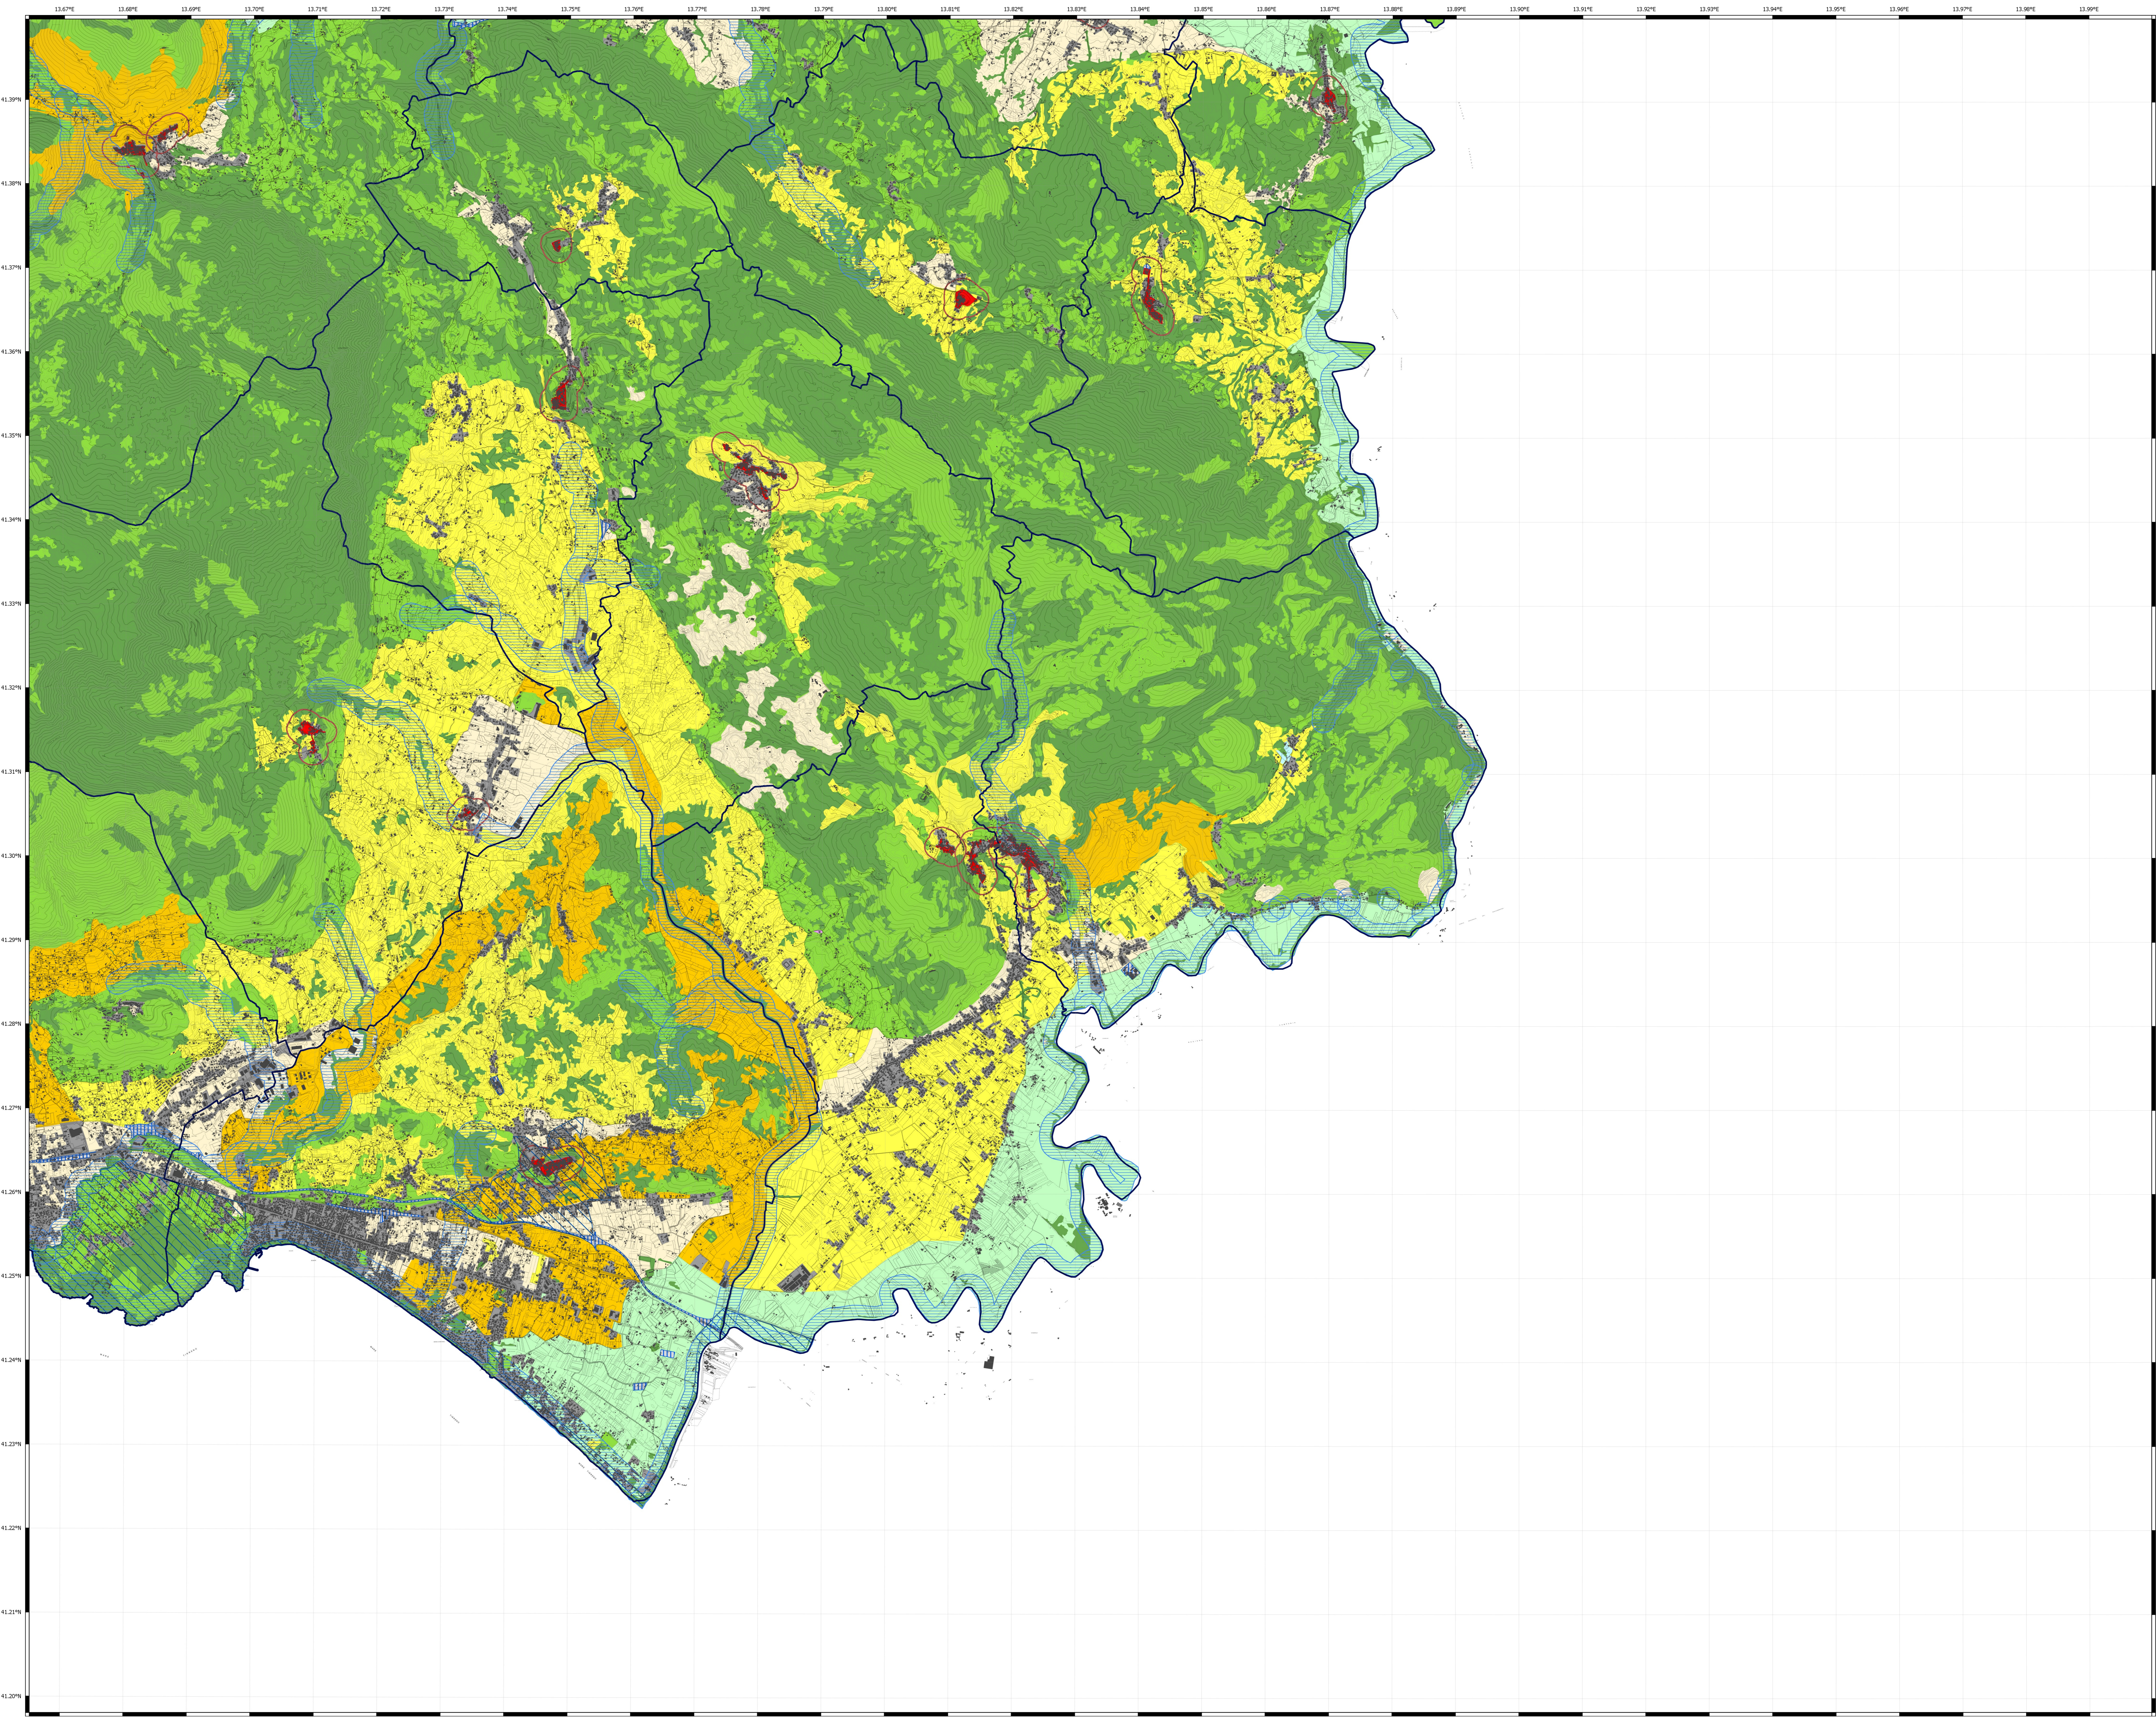

scala 1:25.000

**Legenda**

Sistema del Paesaggio Naturale	
[Green Box]	Paesaggio Naturale
[Light Green Box]	Paesaggio Naturale di Continuità
[Yellow-Green Box]	Paesaggio Naturale Agrario
[Blue Box]	Coste marine, secche e corsi d'acqua
Sistema del Paesaggio Agrario	
[Orange Box]	Paesaggio Agrario di Rilevanza/Valore
[Yellow Box]	Paesaggio Agrario di Valore
[Light Yellow Box]	Paesaggio Agrario di Continuità
Sistema del Paesaggio Insediativo	
[Red Box]	Paesaggio dei Centri e Nuclei Storici con relativa fascia di rispetto
[Dark Green Box]	Parchi Ville e Giardini Storici
[Light Blue Box]	Paesaggio degli Insediamenti Urbani
[Dark Blue Box]	Paesaggio degli Insediamenti in Evoluzione
[Purple Box]	Paesaggio dell'Insediamento Storico Diffuso
[Blue Box]	Reti Infrastrutturali e Servizi
[Blue Box]	Aree di Visuale
[Red Box]	Punti di Visuale
[Red Box]	Percorsi panoramici
[Blue Box]	Ambiti di recupero e valorizzazione paesistica
[Blue Box]	Piani attuativi con valenza paesistica