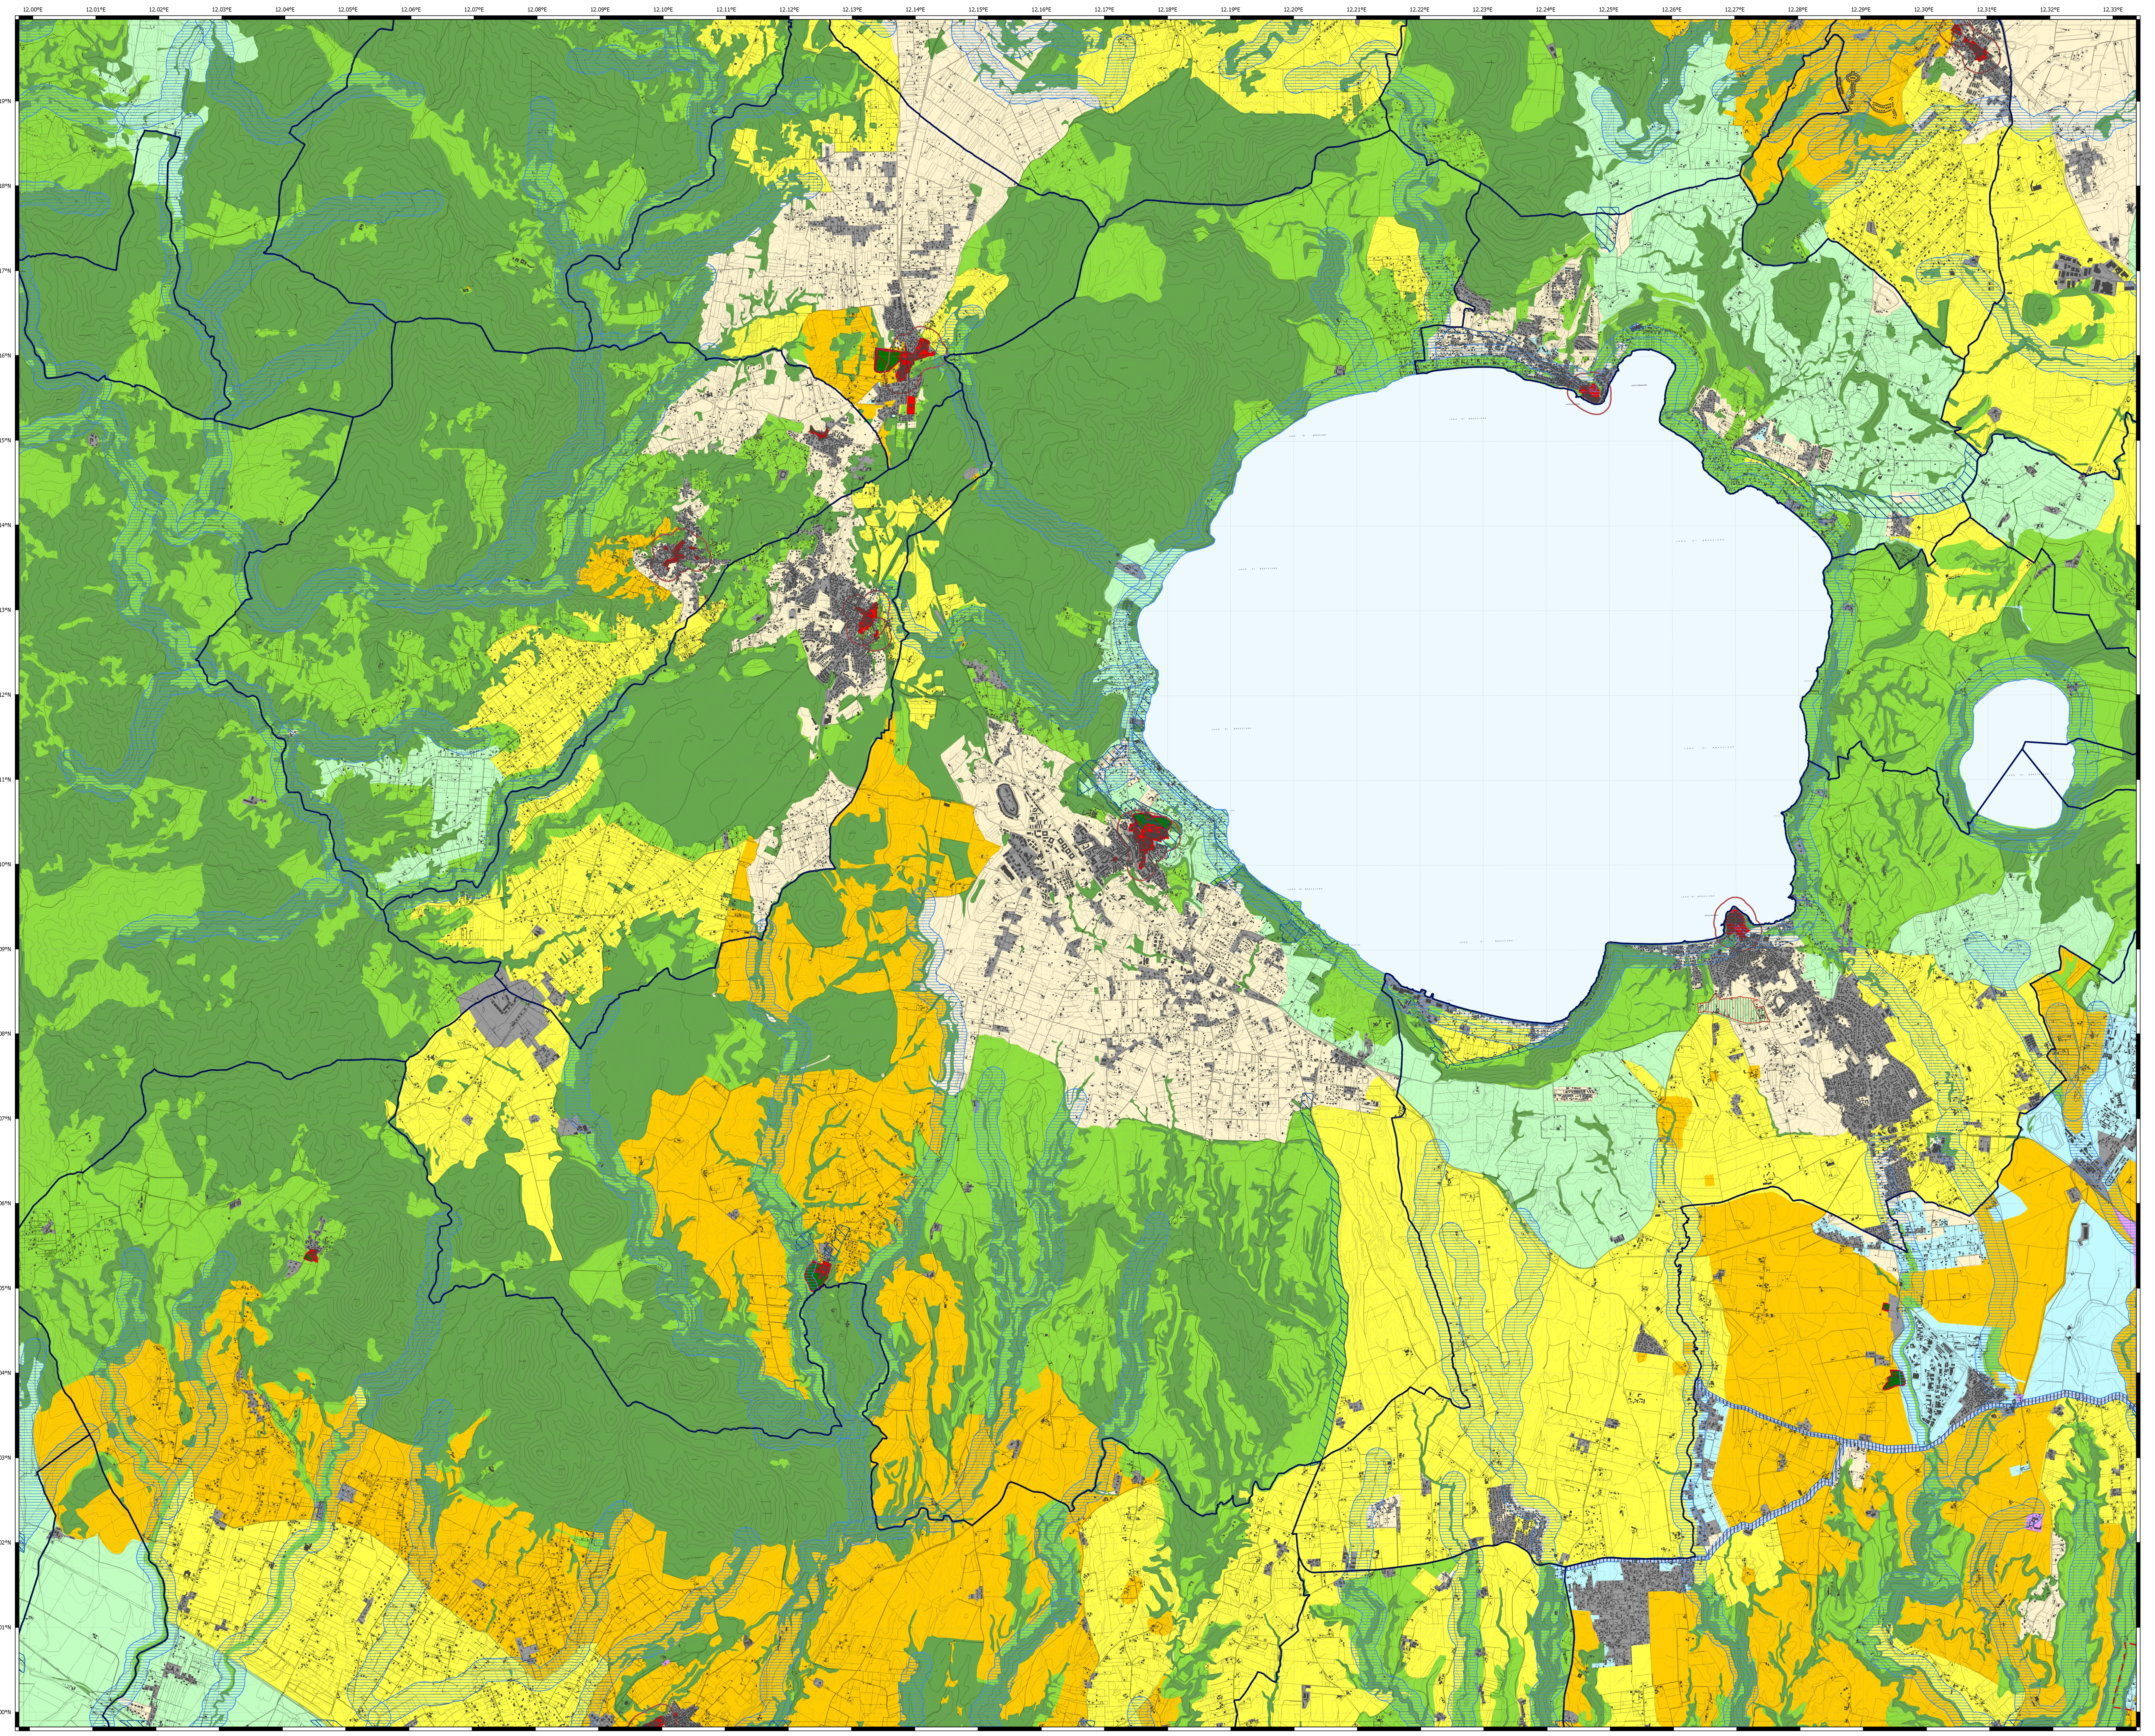

scala 1:25.000

PTPR edizione 2021

Legenda

Sistema del Paesaggio Naturale	
[Green Box]	Paesaggio Naturale
[Light Green Box]	Paesaggio Naturale di Continuità
[Yellow-Green Box]	Paesaggio Naturale Agrario
[Blue Box]	Coste marine, lacuali e corsi d'acqua

Sistema del Paesaggio Agrario	
[Orange Box]	Paesaggio Agrario di Rilievato Valore
[Yellow Box]	Paesaggio Agrario di Valore
[Light Yellow Box]	Paesaggio Agrario di Continuità

Sistema del Paesaggio Insedativo	
[Red Box]	Paesaggio dei Centri e Nuclei Storici con relativa fascia di rispetto
[Dark Green Box]	Parchi Ville e Giardini Storici
[Grey Box]	Paesaggio degli Insediamenti Urbani
[Light Blue Box]	Paesaggio degli Insediamenti in Evoluzione
[Purple Box]	Paesaggio dell'Insediamento Storico Diffuso
[Blue Box]	Reti Infrastrutture e Servizi

[Blue Box]	Area di Visuale
[Red Box]	Punti di Visuale
[Red Box]	Percorsi panoramici
[Blue Box]	Ambiti di recupero e valorizzazione paesistica
[Blue Box]	Piani attuativi con valenza paesistica