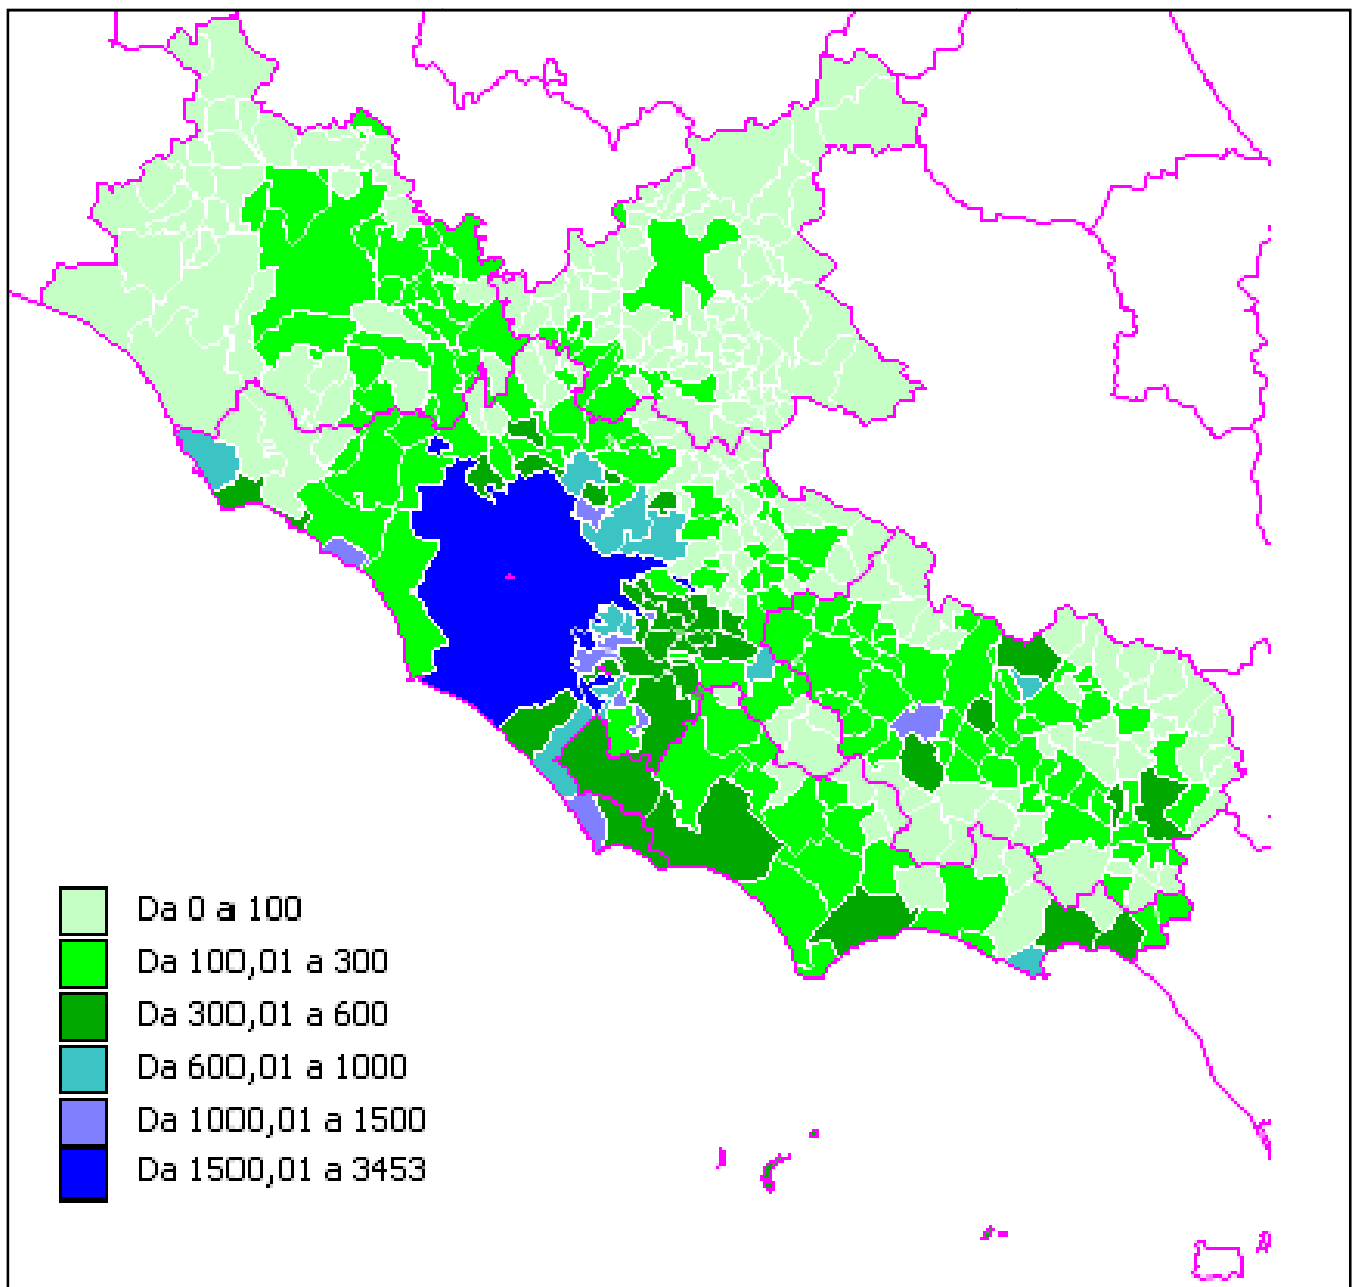

PRIMI 50 COMUNI DEL LAZIO PER DENSITA' ABITATIVA (abitanti/kmq). *Dati ISTAT al 31/12/2014*

POS.	COMUNE	PRV.	DENSITA' abit./Kmq	POS.	COMUNE	PRV.	DENSITA' abit./Kmq
1.	Ciampino	RM	2.956	26.	Castel Gandolfo	RM	637
2.	ROMA	RM	2.231	27.	Zagarolo	RM	635
3.	Albano Laziale RM	RM	1.752	28.	San Cesareo	RM	632
4.	Marino	RM	1.748	29.	Cave	RM	629
5.	Fonte Nuova	RM	1.612	30.	Lariano	RM	596
6.	Ladispoli	RM	1.576	31.	Labico	RM	534
7.	Genzano di Roma	RM	1.342	32.	Formia	LT	516
8.	Anzio	RM	1.237	33.	Monte Compatri	RM	485
9.	Colonna	RM	1.193	34.	Marcellina	RM	475
10.	Guidonia Montecelio	RM	1.112	35.	Minturno	LT	470
11.	Grottaferrata	RM	1.105	36.	Palestrina	RM	456
12.	Ariccia	RM	1.049	37.	LATINA	LT	452
13.	Monterotondo	RM	994	38.	Velletri	RM	450
14.	FROSINONE	FR	993	39.	Cassino	FR	431
15.	Frascati	RM	978	40.	Rocca di Papa	RM	425
16.	Monte Porzio Catone	RM	954	41.	Ventotene	LT	425
17.	Mentana	RM	938	42.	Rocca Priora	RM	423
18.	Tivoli	RM	827	43.	Monterosi	VT	420
19.	Colleferro	RM	802	44.	Formello	RM	413
20.	Isola del Liri	LT	736	45.	Riano	RM	409
21.	Pomezia	RM	721	46.	Aprilia	LT	407
22.	Civitavecchia	RM	720	47.	Valmontone	RM	389
23.	Gaeta	LT	717	48.	RIETI	RI	231
24.	Nettuno	RM	679	49.	VITERBO	VT	166
25.	Ardea	RM	679	REGIONE			341

MAPPA DEI COMUNI DEL LAZIO PER DENSITA' ABITATIVA (abitanti/kmq).

Fonte Dati ISTAT al 31/12/2014