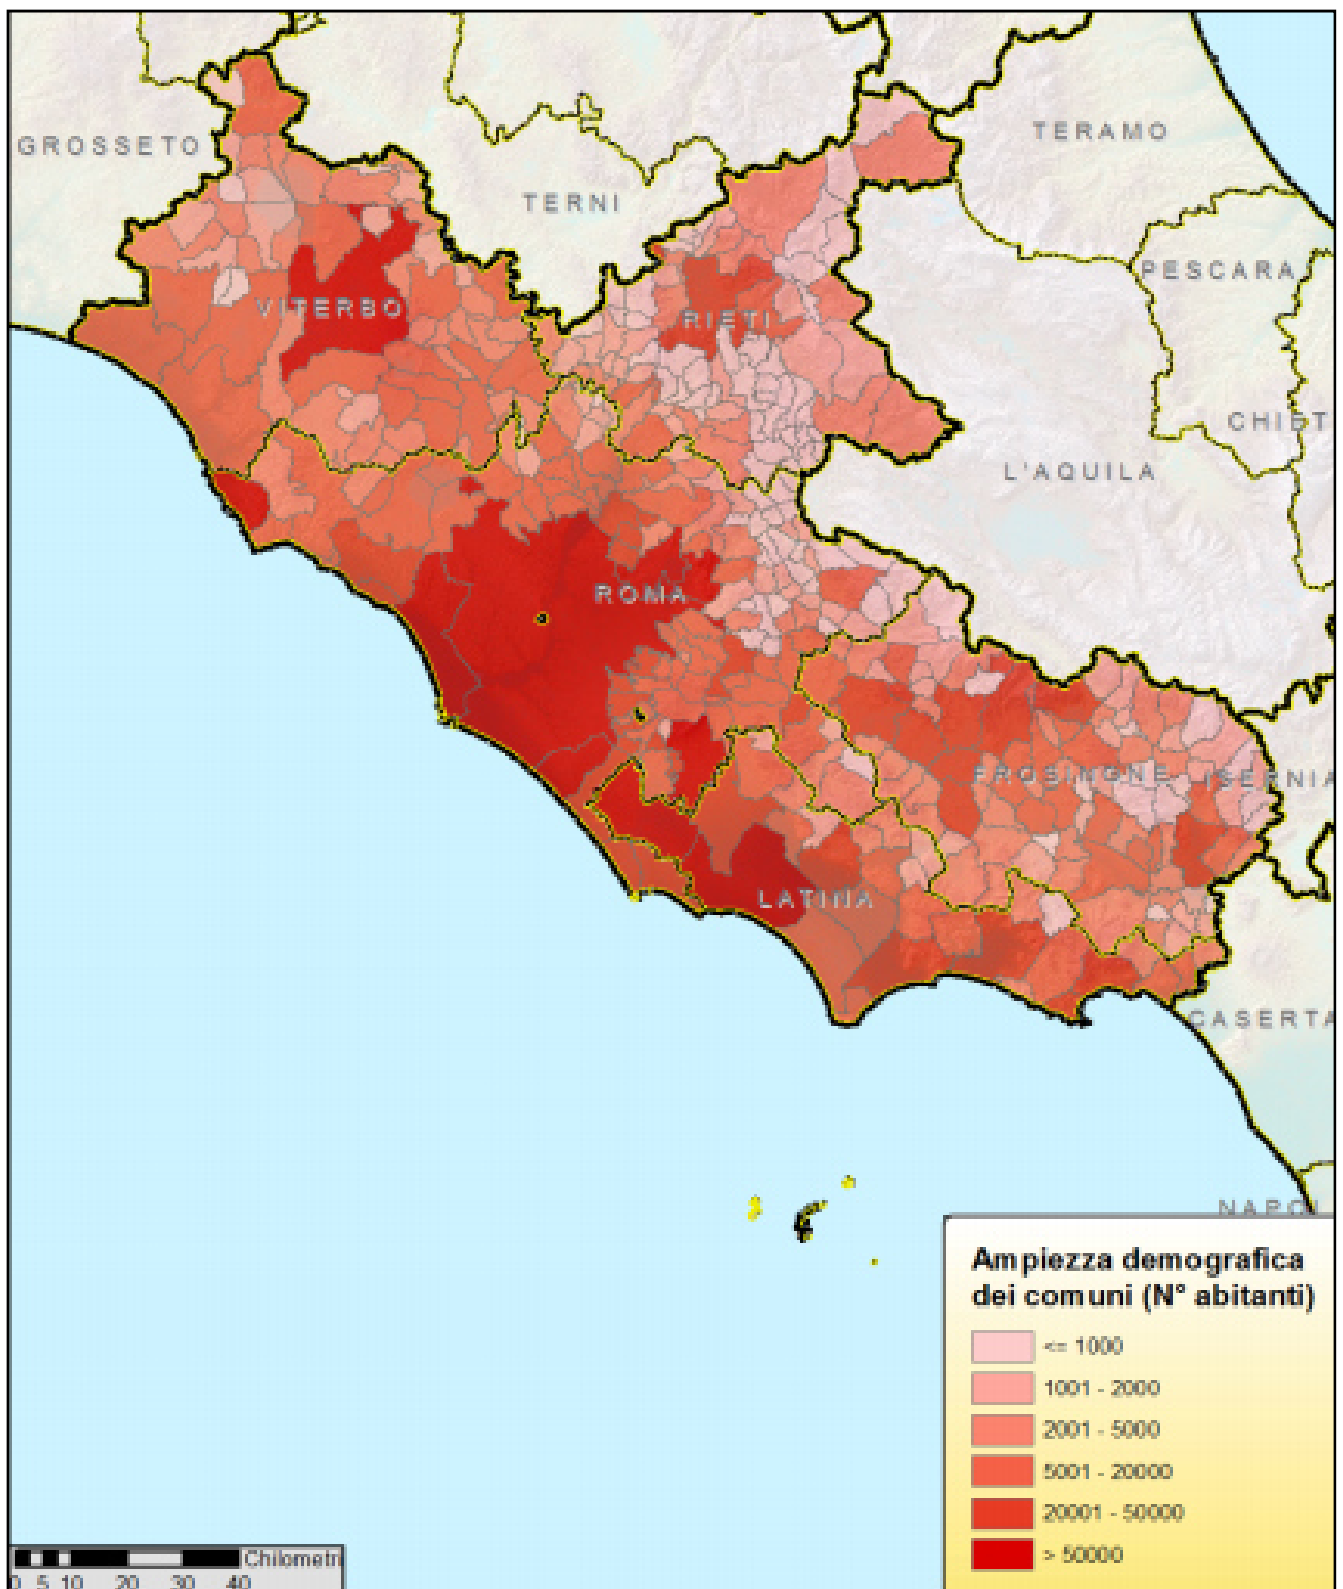

**PRIMI 50 COMUNI DEL LAZIO PER POPOLAZIONE RESIDENTE.** *Dati ISTAT al 31/12/14*

<b>POS.</b>	<b>COMUNE</b>	<b>PRV.</b>	<b>POPOLAZIONE residenti</b>	<b>POS.</b>	<b>COMUNE</b>	<b>PRV.</b>	<b>POPOLAZIONE residenti</b>
1.	<b>ROMA</b>	RM	2.872.021	26.	Cassino	FR	35.913
2.	<b>LATINA</b>	LT	125.496	27.	Fonte Nuova	RM	32.149
3.	Guidonia Montecelio	RM	88.335	28.	Alatri	FR	29.124
4.	Fiumicino	RM	76.573	29.	Sora	FR	26.172
5.	Aprilia	LT	72.496	30.	Sezze	LT	24.866
6.	<b>VITERBO</b>	VT	67.307	31.	Genzano di Roma	RM	24.024
7.	Pomezia	RM	62.422	32.	Ceccano	FR	23.514
8.	Tivoli	RM	56.759	33.	Mentana	RM	22.764
9.	Anzio	RM	53.986	34.	Frascati	RM	21.984
10.	Velletri	RM	53.213	35.	Colleferro	RM	21.647
11.	Civitavecchia	RM	53.069	36.	Anagni	FR	21.515
12.	Ardea	RM	48.926	37.	Palestrina	RM	21.420
13.	Nettuno	RM	48.654	38.	Ferentino	FR	21.272
14.	<b>RIETI</b>	RI	47.729	39.	Gaeta	LT	20.936
15.	<b>FROSINONE</b>	FR	46.507	40.	Veroli	FR	20.678
16.	Terracina	LT	45.682	41.	Grottaferrata	RM	20.337
17.	Marino	RM	42.299	42.	Sabaudia	LT	20.305
18.	Albano Laziale	RM	41.708	43.	Minturno	LT	19.816
19.	Ladispoli	RM	40.891	44.	Ariccia	RM	19.509
20.	Monterotondo	RM	40.682	45.	Bracciano	RM	19.477
21.	Fondi	LT	39.683	46.	Anguillara Sabazia	RM	19.188
22.	Ciampino	RM	38.417	47.	Santa Marinella	RM	18.769
23.	Formia	LT	38.264	48.	Zagarolo	RM	17.792
24.	Cerveteri	RM	37.214	49.	Rocca di Papa	RM	16.888
25.	Cisterna di Latina	LT	36.742	50.	Civita Castellana	VT	16.526