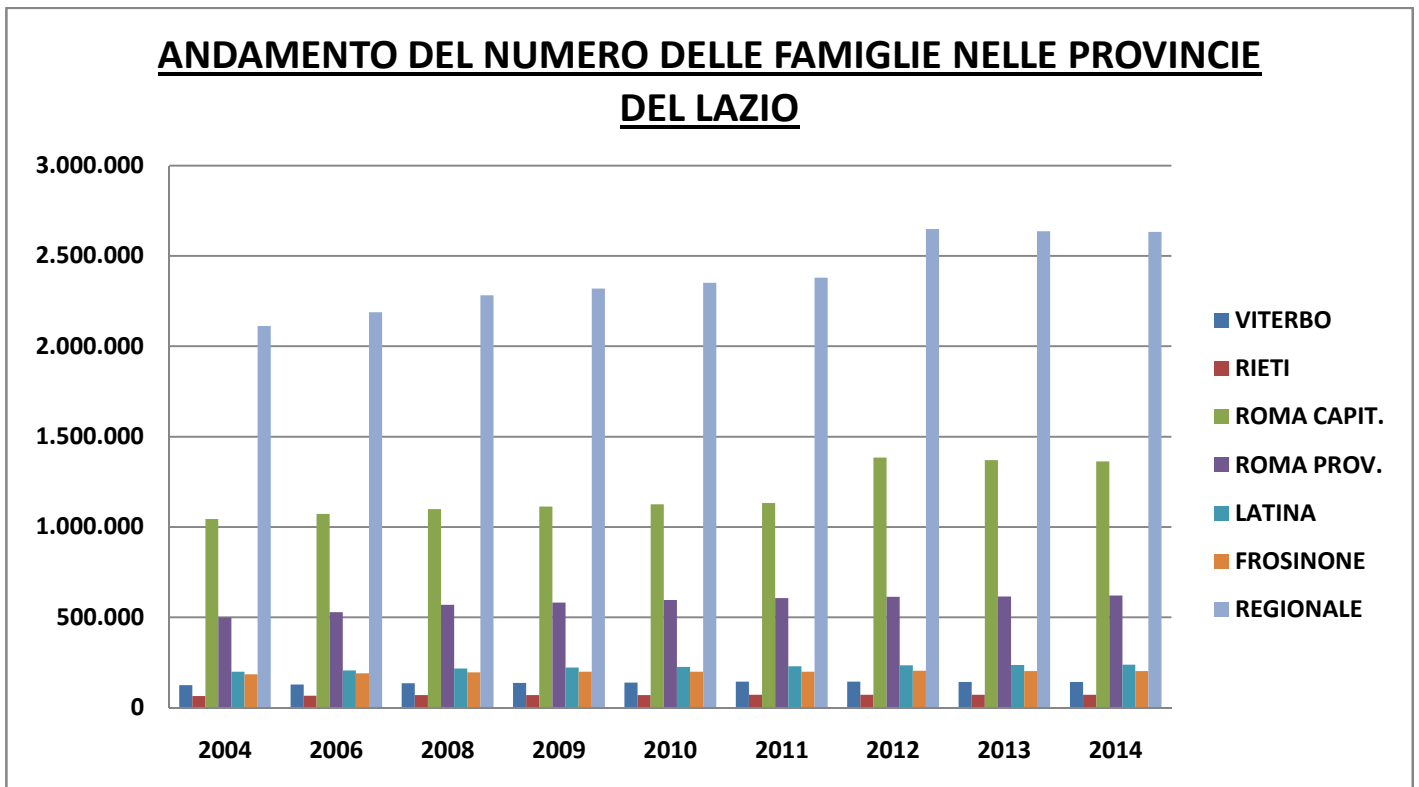

NUMERO FAMIGLIE REGIONE LAZIO AL 31/12/2014.

Provincia		2004	2006	2008	2009	2010	2011	2012	2013	2014
Viterbo		123.505	127.781	134.206	136.384	137.836	143.176	144.068	141.950	141.311
Rieti		63.574	65.591	68.511	69.220	69.791	70.990	70.520	70.334	70.452
Roma	<i>solo Comune di Roma</i>	1.044.000	1.072.000	1.099.000	1.112.000	1.126.000	1.132.000	1.383.164	1.369.811	1.362.599
	<i>resto Comuni della provincia</i>	497.223	528.493	569.212	581.124	594.780	605.994	613.277	615.544	619.374
Latina		198.758	204.713	216.443	221.912	225.240	228.939	233.959	236.407	237.965
Frosinone		184.926	189.387	194.970	198.122	198.653	198.693	203.323	202.236	201.977
TOTALE REGIONE		2.111.986	2.187.965	2.282.342	2.318.762	2.352.300	2.379.792	2.648.311	2.636.282	2.633.678

Dati ISTAT

Dati ISTAT AL 31/12/2014