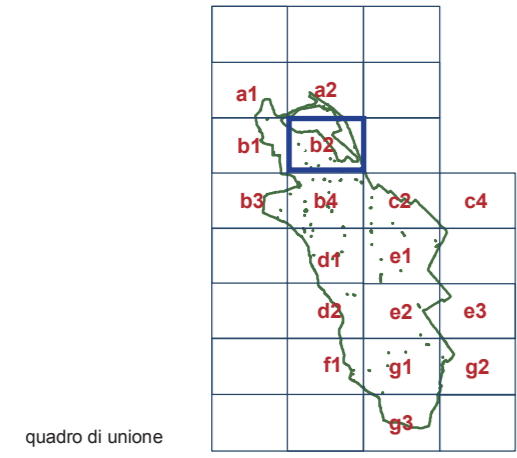

REGIONE LAZIO
Assessorato Urbanistica

Direzione Regionale Territorio e Urbanistica
Area Pianificazione Paesistica e Territoriale
Istruttoria per l'approvazione del PTP 15/12
"Valle della Caffarella, Appia Antica ed acquedotti"

Allegato E

Tavola EE3 - 12/b2
Classificazione di dettaglio delle aree ai fini della tutela con graficizzazione dei perimetri delle osservazioni
scala 1:5000

Gruppo di Lavoro
arch. Giuliana De Vito - dirigente Area Pianificazione Paesistica
Lazio Service - Progetto Paesaggio:
arch. Emiliana Albertario, geom. Alfredo Canali
collaborazione geom. Luciano Gentili

TP - Zone di tutela paesaggistica

- schemature dei margini
- valorizzazione degli acrocori
- connessione
- grandi impianti sportivi
- ricomposizione dei paesaggi agrari
- delocalizzazione e bonifica

TO - Zone di tutela orientata

TL - zona di tutela limitata

- TLa - trasformazioni conformi strumenti urbanistici vigenti
- TLb - trasformazioni con prescrizioni particolari

- percorso panoramici
- punti di belvedere