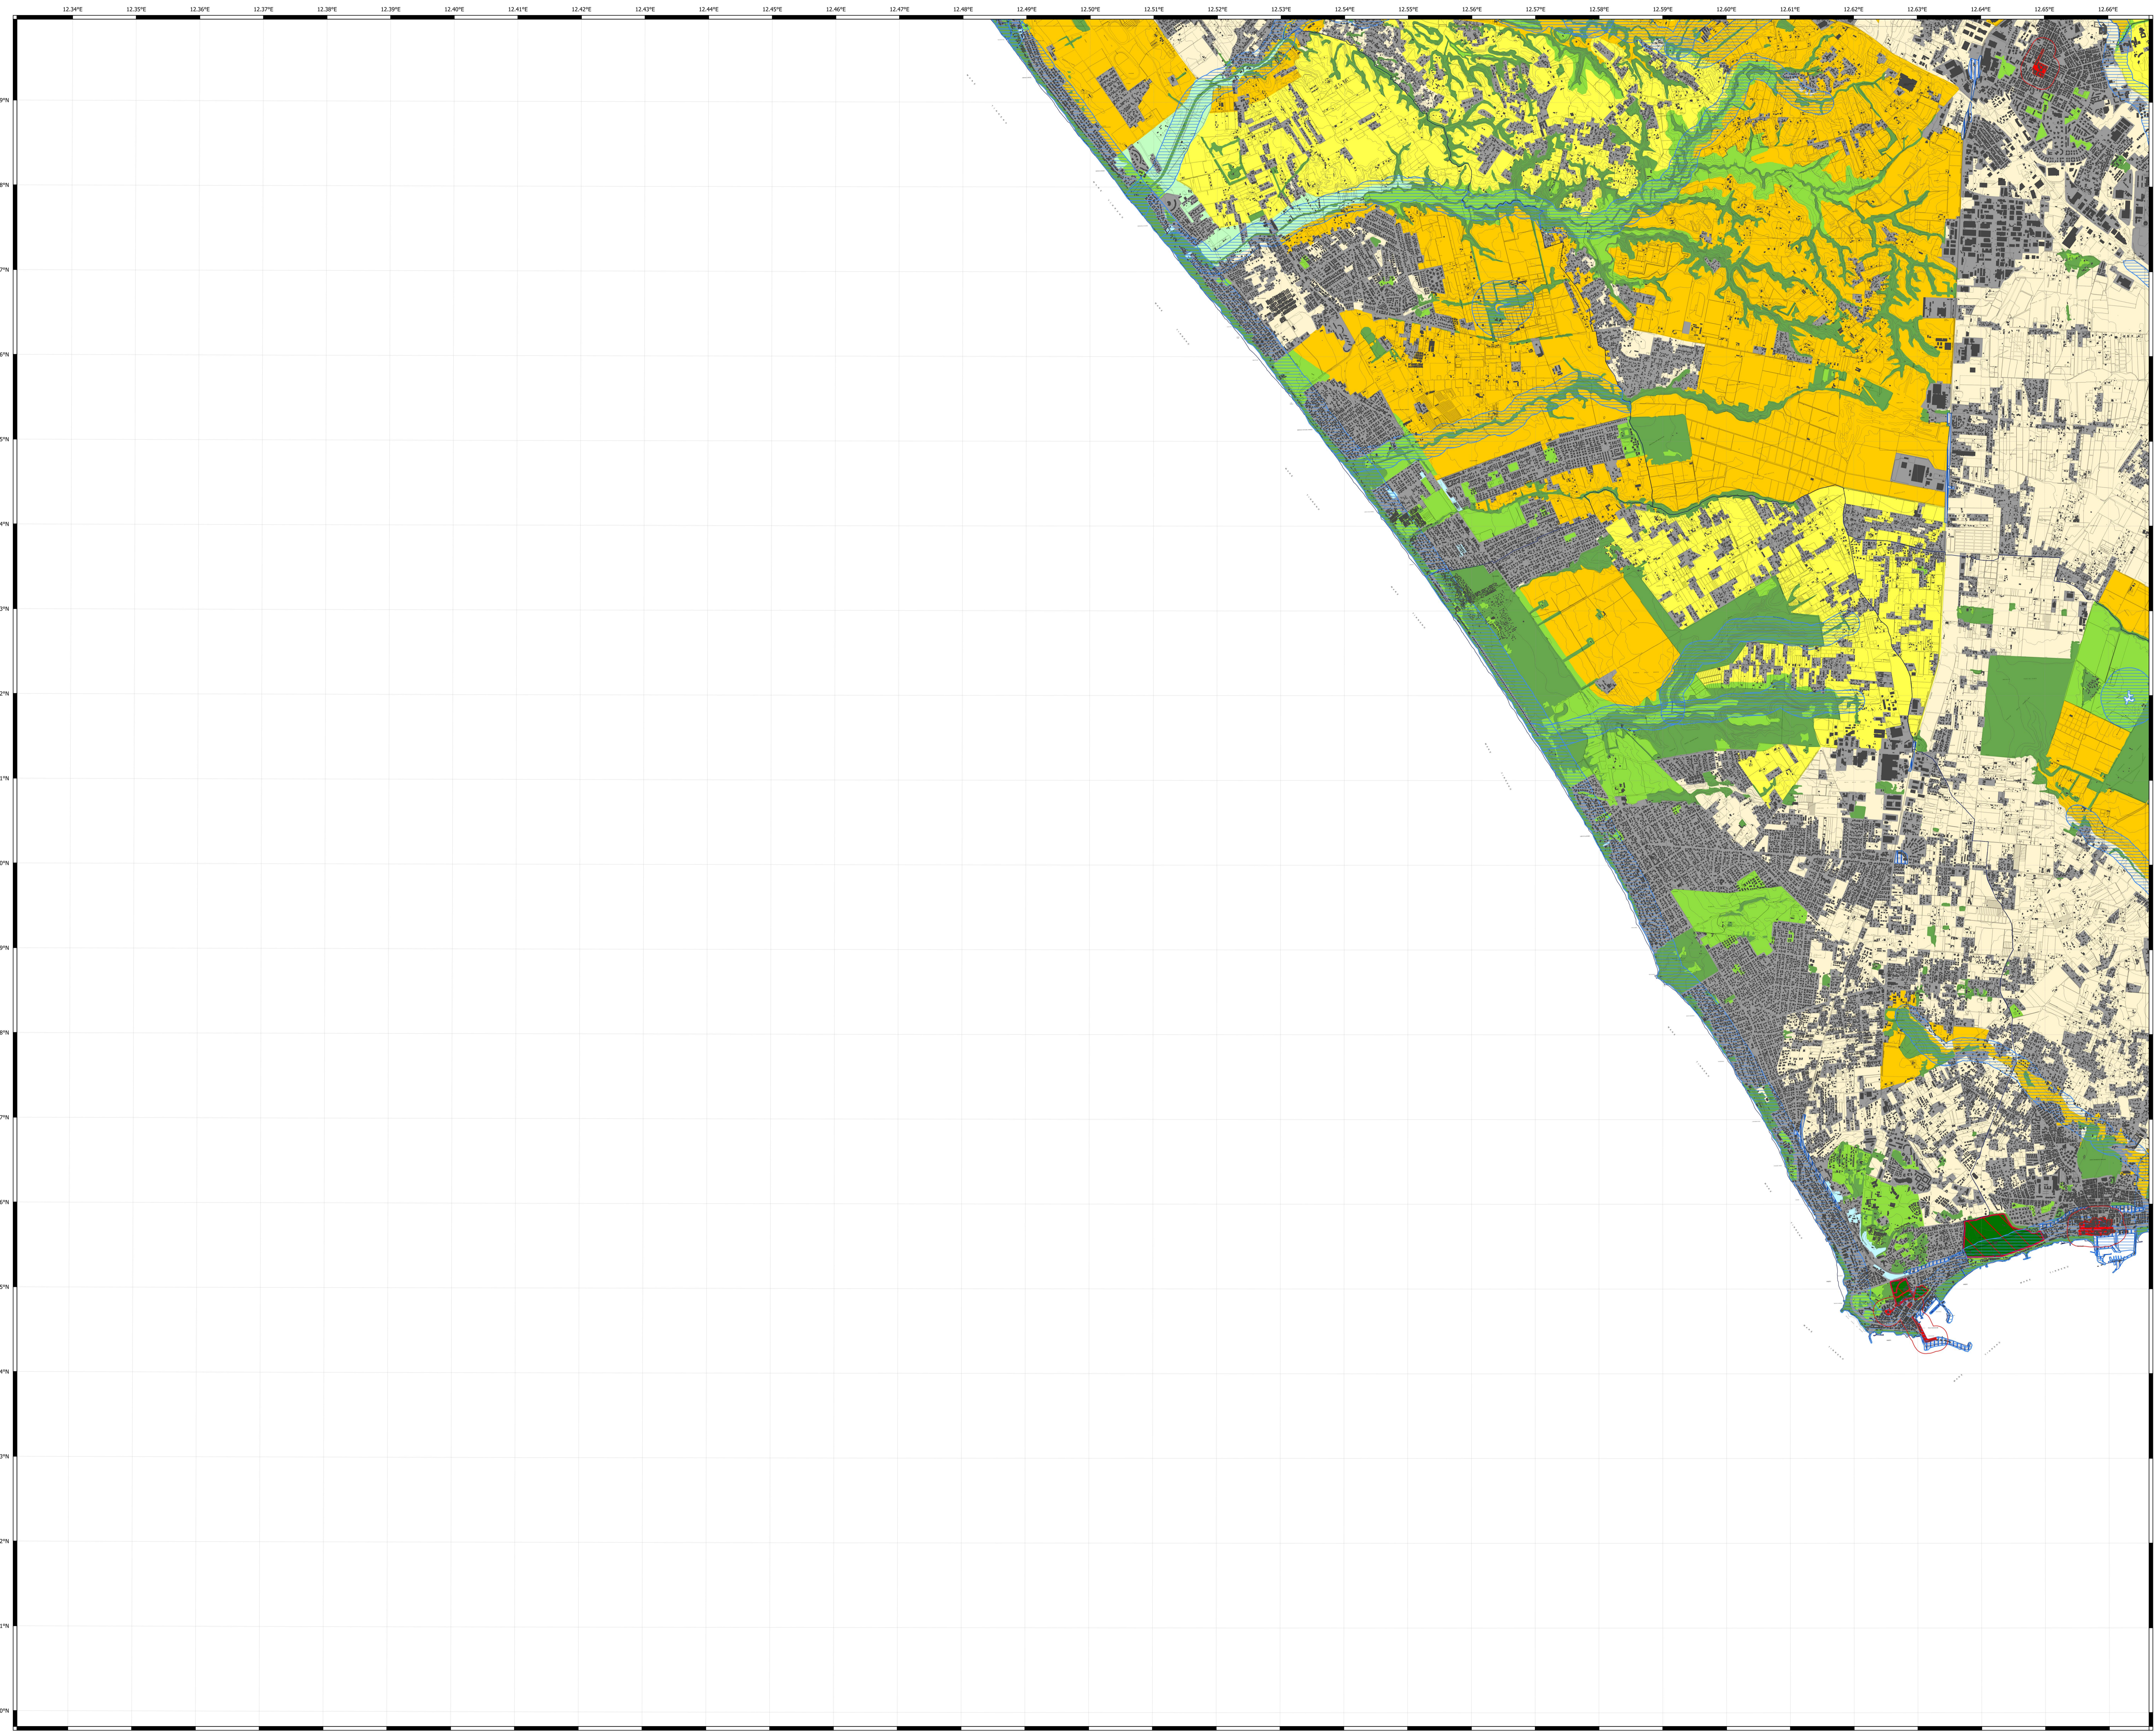

scala 1:25.000

REGIONE LAZIO
DIREZIONE REGIONALE PER LE POLITICHE ABITATIVE E URBANISTICHE
DIREZIONE GENERALE ANCIORISORSA BELLE ARTI E PAESAGGIO

Accordo Regione Lazio - Ministero per i Beni e le Attività Culturali e per il Turismo
articolo 143, comma 2, D.Lgs. 42/2004

Assessorato alle Politiche Abitative, Urbanistica, Ciclo dei Rifiuti e Impianti di Trattamento, Smaltimento e Recupero

PTPR approvato con DCR 5/2021

Legenda

Sistema del Paesaggio Naturale	
[Green Box]	Paesaggio Naturale
[Light Green Box]	Paesaggio Naturale di Contorno
[Yellow-Green Box]	Paesaggio Naturale Agrario
[Blue Box]	Coste marine, laghi e corsi d'acqua

Sistema del Paesaggio Agrario	
[Yellow Box]	Paesaggio Agrario di Rilievo/Valore
[Light Yellow Box]	Paesaggio Agrario di Rilievo
[Lightest Yellow Box]	Paesaggio Agrario di Contorno

Sistema del Paesaggio Industriale	
[Red Box]	Paesaggio dei Centri e Frazioni Storici con valenza fascia di rispetto
[Dark Green Box]	Parchi/VAE e Giardini Storici
[Light Green Box]	Paesaggio degli Insediamenti Urbani
[Lightest Green Box]	Paesaggio degli Insediamenti in Evoluzione
[Blue Box]	Paesaggio dell'Insediamento Storico Diffuso
[Grey Box]	Reti, Infrastrutture e Servizi

[Blue Box]	Aree di Visuale
[Red Box]	Punti di Visuale
[Light Green Box]	Perimetri paesaggistici
[Lightest Green Box]	Ambiti di recupero e valorizzazione paesistica
[Lightest Green Box]	Punti strategici con valenza paesistica