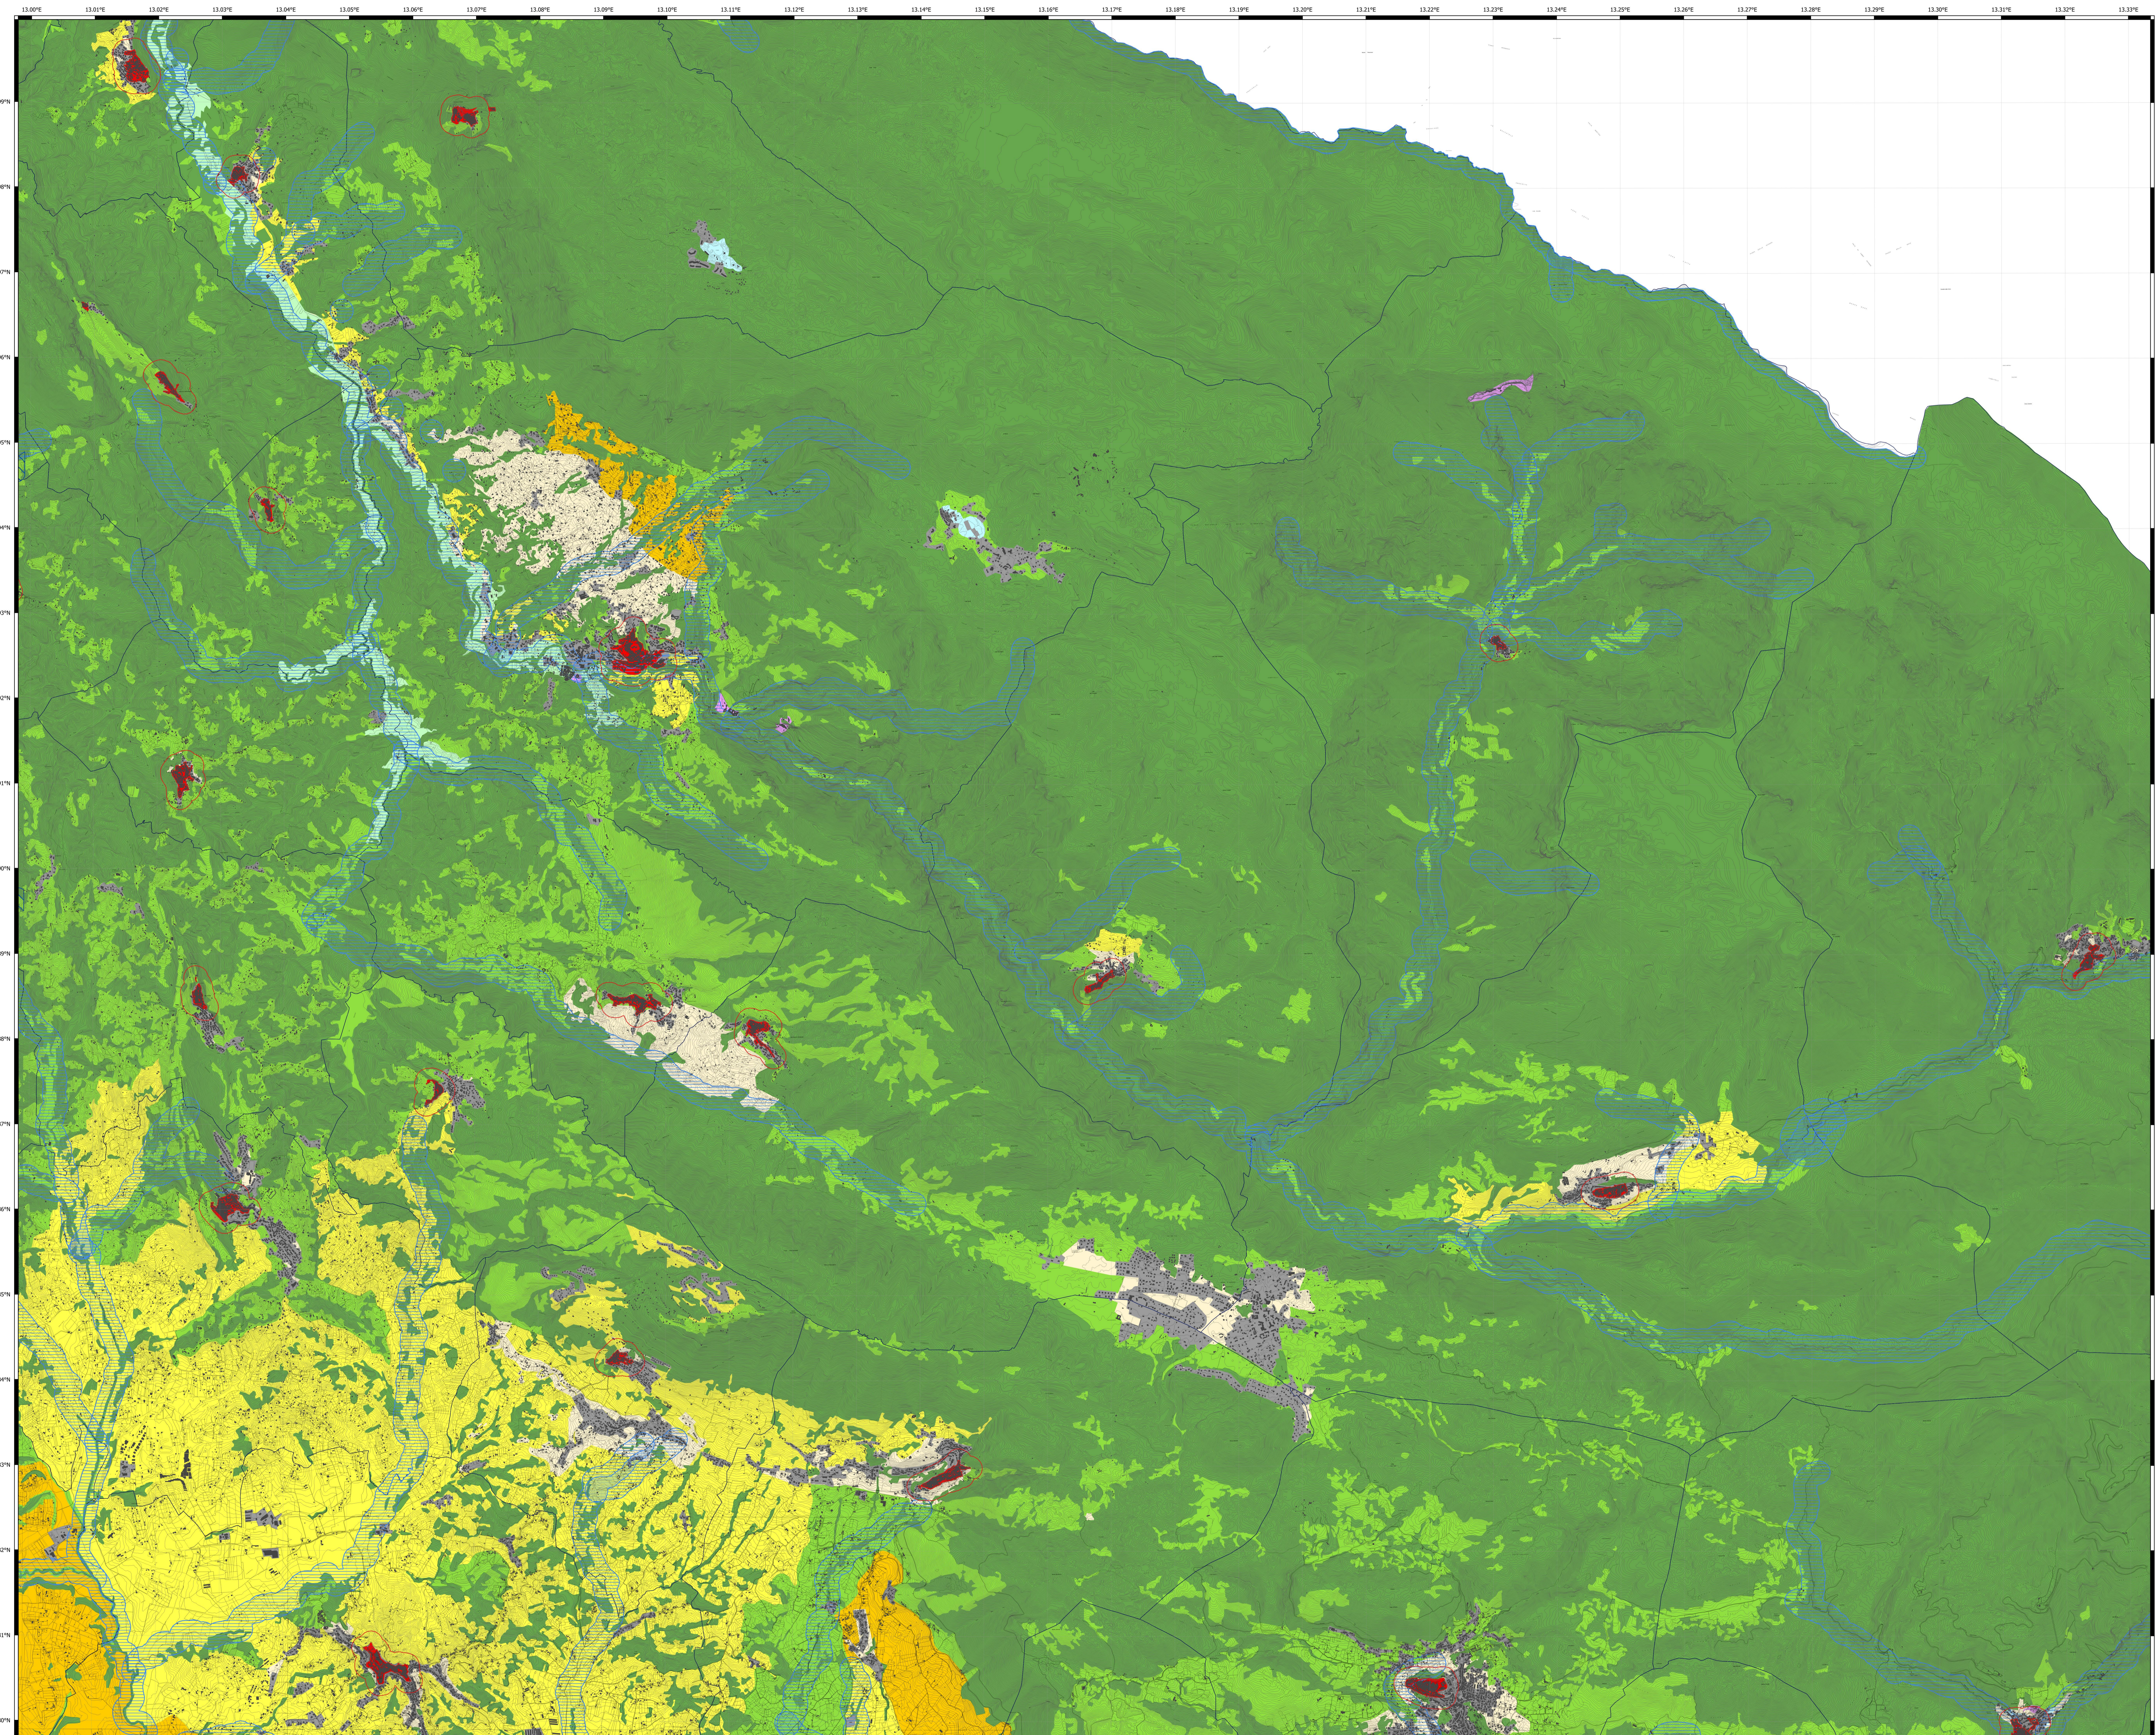

scala 1:25.000

REGIONE LAZIO
DIREZIONE REGIONALE PER LE POLITICHE ABITATIVE E URBANISTICHE
DIREZIONE GENERALE PAESAGGIO, ECOLOGIA, BELLE ARTI
E PAESAGGIO

Accordo Regione Lazio - Ministero per i Beni e le Attività Culturali e per il Turismo
articolo 143, comma 2, D.Lgs. 42/2004

Assessorato alle Politiche Abitative, Urbanistica, Ciclo dei Rifiuti e Impianti di Trattamento, Smaltimento e Recupero

PTPR approvato con DCR 5/2021 - elaborato rettificato con DGR 218/2022

Legenda

Sistema del Paesaggio Naturale	
[Green box]	Paesaggio Naturale
[Light Green box]	Paesaggio Naturale di Contorno
[Yellow-Green box]	Paesaggio Naturale Agrario
[Blue box]	Coste marine, laghi e corsi d'acqua

Sistema del Paesaggio Agrario	
[Yellow box]	Paesaggio Agrario di Rilievato/Valore
[Light Yellow box]	Paesaggio Agrario di Rilievato
[Orange box]	Paesaggio Agrario di Contorno

Sistema del Paesaggio Insediativo	
[Red box]	Paesaggio dei Centri e Nuclei Storici con relativa fascia di rispetto
[Dark Green box]	Parchi/Orti e Giardini Storici
[Light Green box]	Paesaggio degli Insediamenti Liberi
[Light Blue box]	Paesaggio degli Insediamenti in Evoluzione
[Blue box]	Paesaggio dell'Insediamento Storico Diffuso
[Purple box]	Reti infrastrutturali e Servizi

[Blue hatched box]	Area di Visuale
[Red hatched box]	Punti di Visuale
[Red dashed box]	Perimetri paesaggistici
[Blue dashed box]	Ambiti di recupero e valorizzazione paesistica
[Red dashed box]	Piani strutturali con valenza paesistica