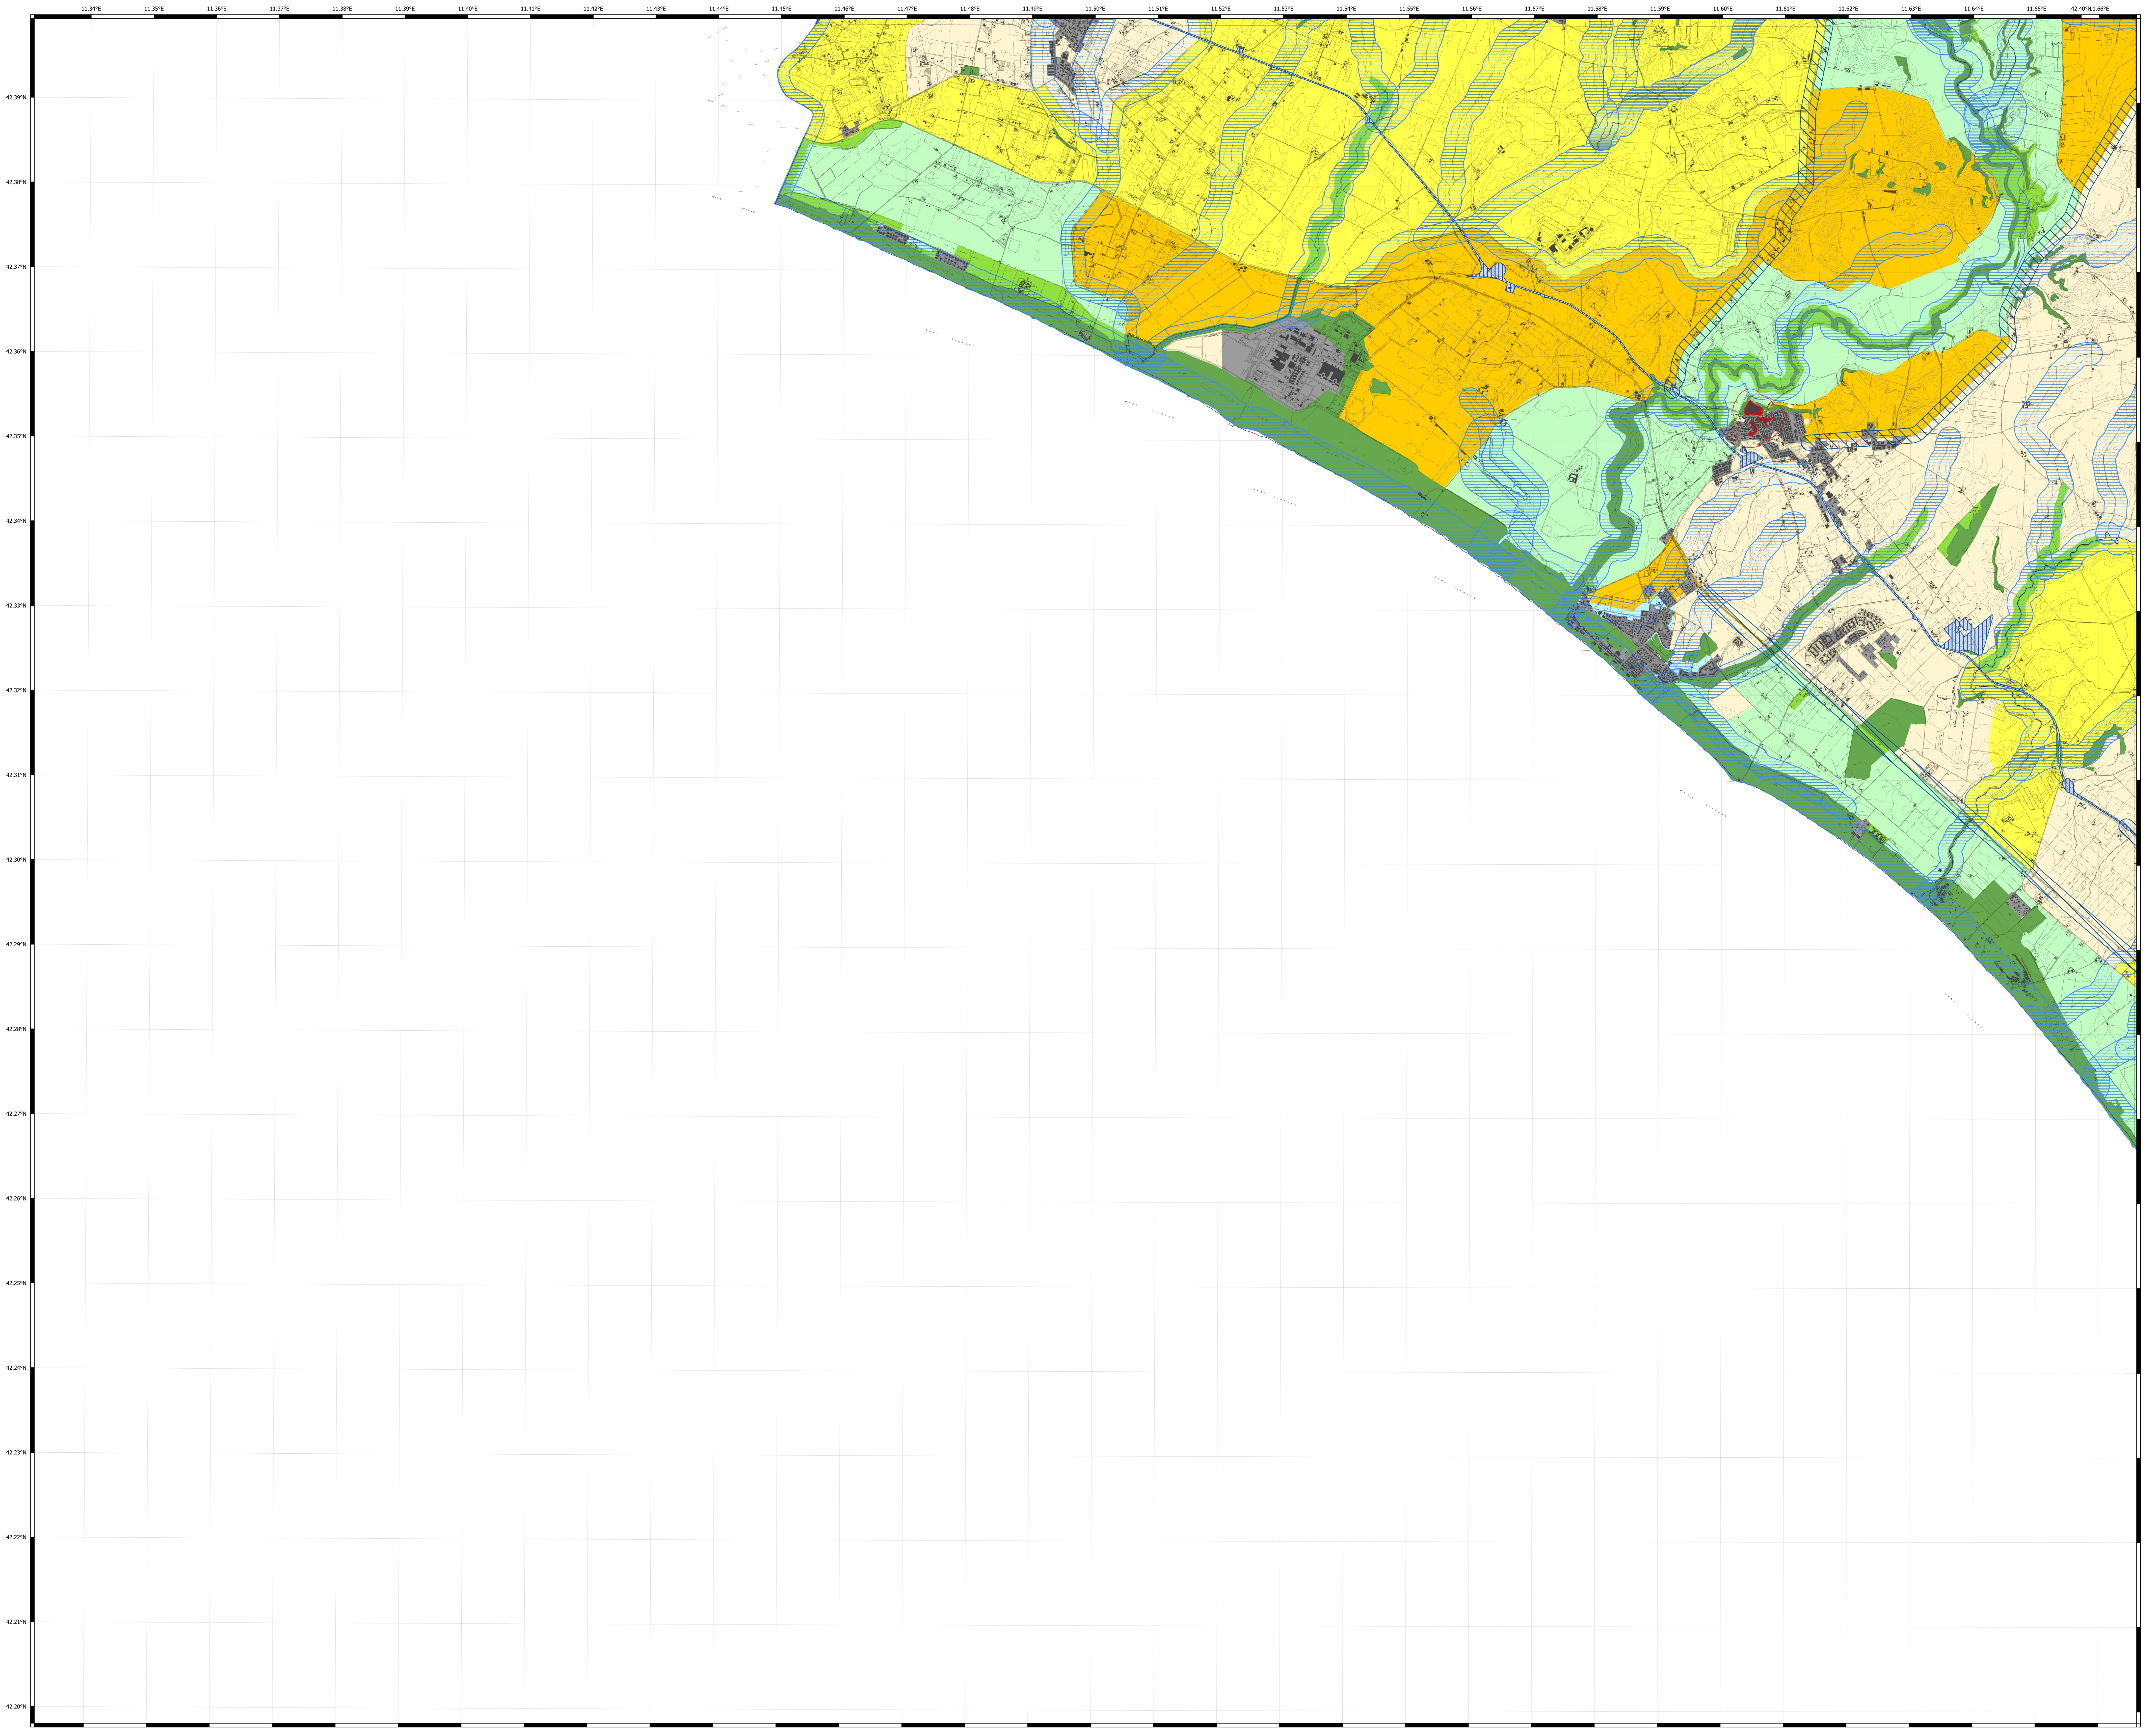

scala 1:25.000

Accordo Regione Lazio - Ministero per i Beni e le Attività Culturali e per il Turismo
articolo 143, comma 2, D.Lgs. 42/2004

Assessorato alle Politiche Abitative, Urbanistica, Ciclo dei Rifiuti
e Impianti di Trattamento, Smaltimento e Recupero

PTPR approvato con DCR 5/2021

Legenda

Sistema del Paesaggio Naturale

- Paesaggio Naturale
- Paesaggio Naturale di Conservazione
- Paesaggio Naturale Agrario
- Coste marine, laghi e corsi d'acqua

Sistema del Paesaggio Agrario

- Paesaggio Agrario di Rilievo Naturale
- Paesaggio Agrario di Rilievo
- Paesaggio Agrario di Conservazione

Sistema del Paesaggio Insediativo

- Paesaggio dei Centri e Nuclei Storici con valore storico di rispetto
- Parchi Urbani e Giardini Storici
- Paesaggio degli Insediamenti Urbani
- Paesaggio degli Insediamenti in Evoluzione
- Paesaggio dell'Insediamento Storico Differenziato
- Paesaggio Industriale e Servizi

Altre informazioni

- Area di Visualità
- Paesi di Visualità
- Perimetri paesaggistici
- Abitanti di recupero e valorizzazione paesistica
- Paesaggio storico con valore paesistico

Elaborazione a cura della Direzione Regionale per le Politiche Abitative e la Pianificazione Territoriale, Paesaggistica e Urbanistica
Area Pianificazione Paesaggistica e di Area Vista
Gruppo di lavoro per la redazione e la progettazione del PTPR