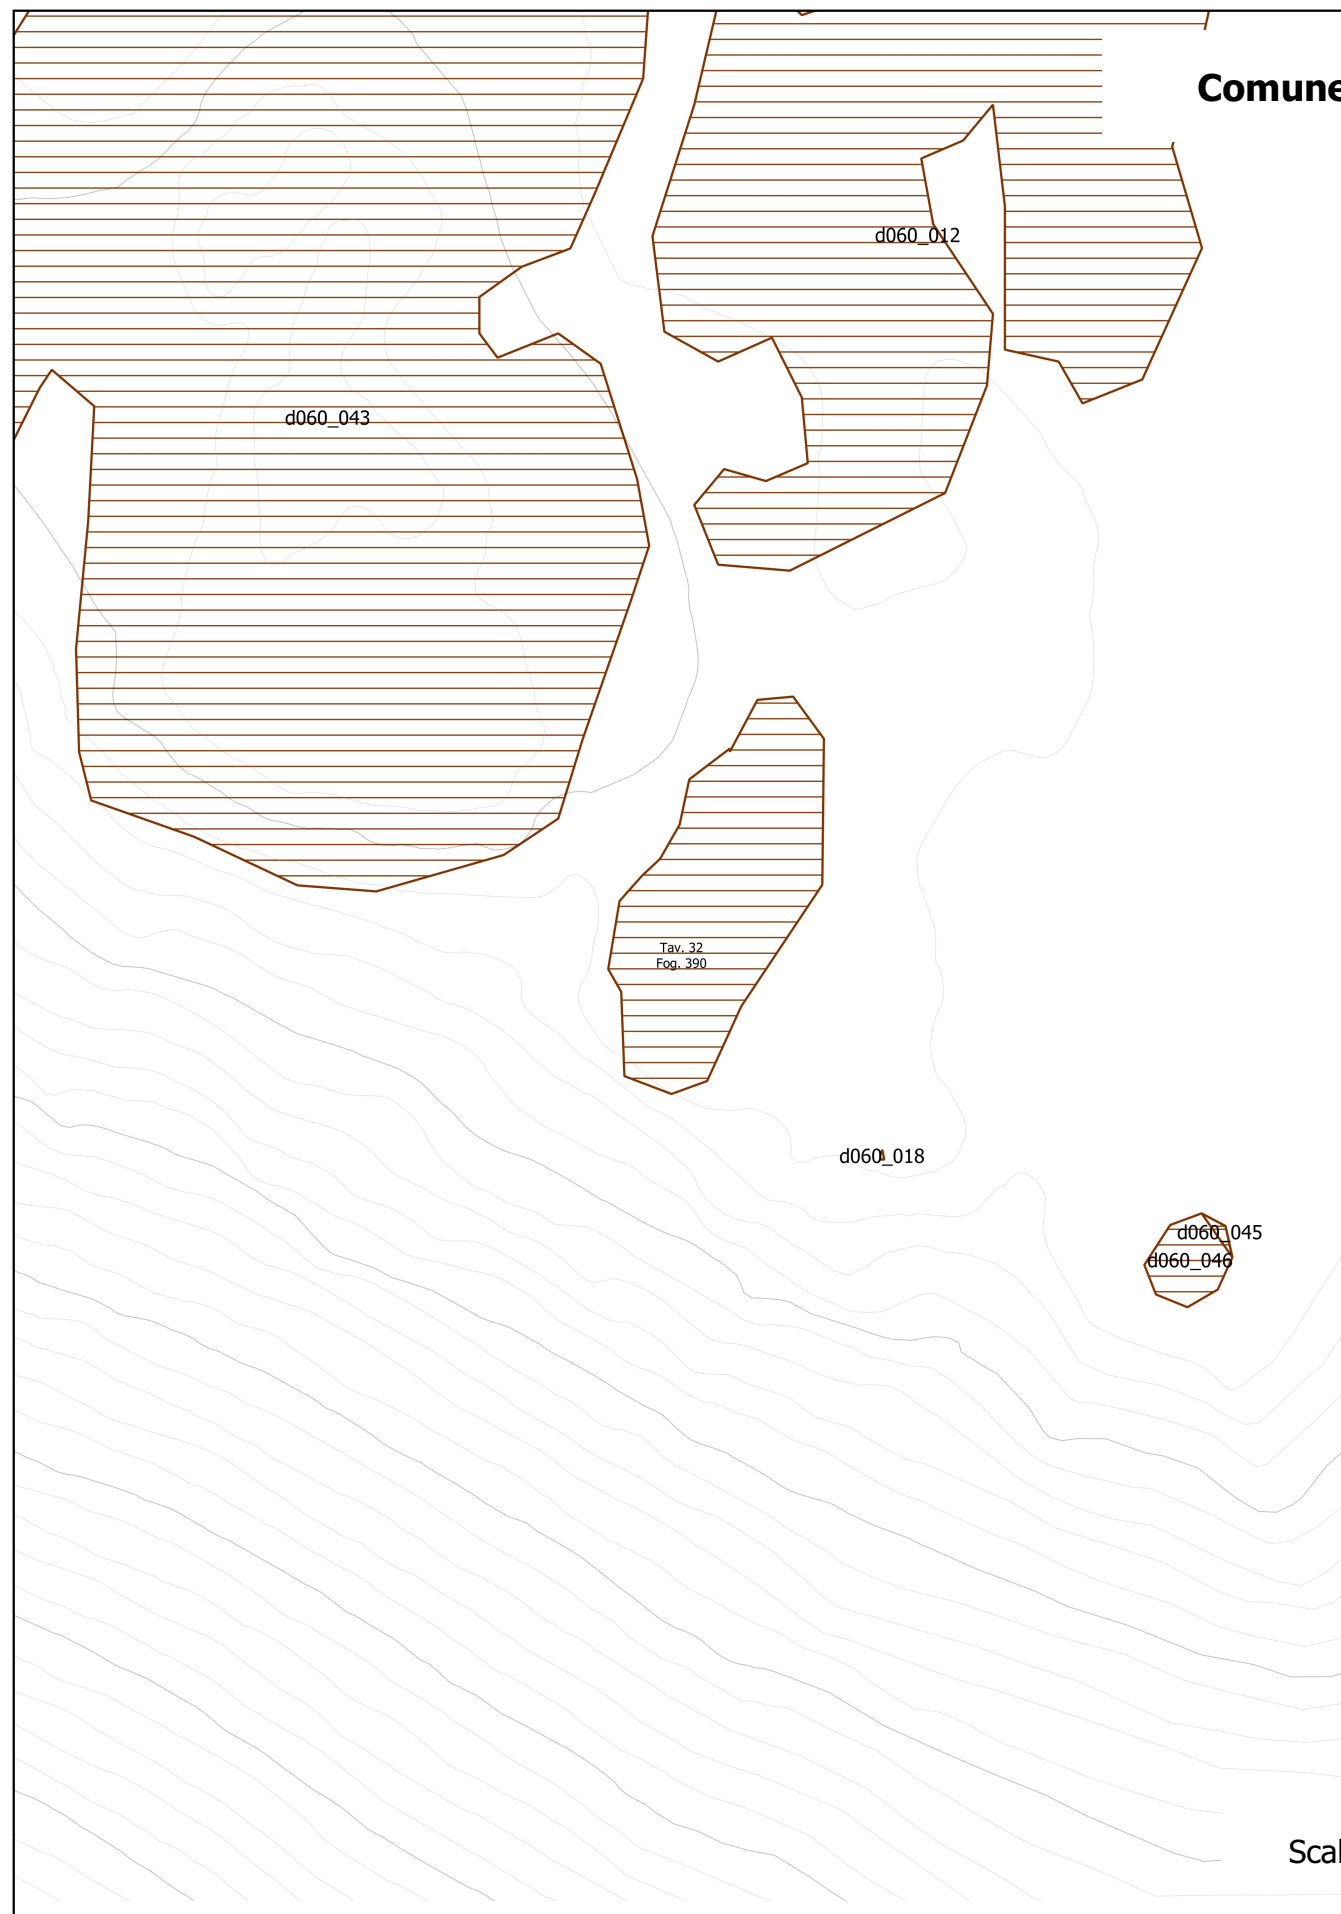

**Comune di Monte San  
Giovanni Campano (FR)**

Scala 1:25000

Inserimento etichetta bene paesaggistico cd060\_029  
Segnalazione MIC prot. 717161 del 13 agosto 2020

Comune di Sora (FR)

Inserimento etichetta bene paesaggistico d060\_014  
Segnalazione MIC prot. 717161 del 13 agosto 2020

**Comune di Sora (FR)**

DIREZIONE GENERALE ARCHEOLOGIA, BELLE ARTI  
E PAESAGGIO

DIREZIONE REGIONALE PER LE POLITICHE ABITATIVE  
E LA PIANIFICAZIONE TERRITORIALE, PAESISTICA E URBANISTICA

Scala 1:1000

Inserimento etichetta bene paesaggistico d060\_044  
Segnalazione MIC prot. 717161 del 13 agosto 2020