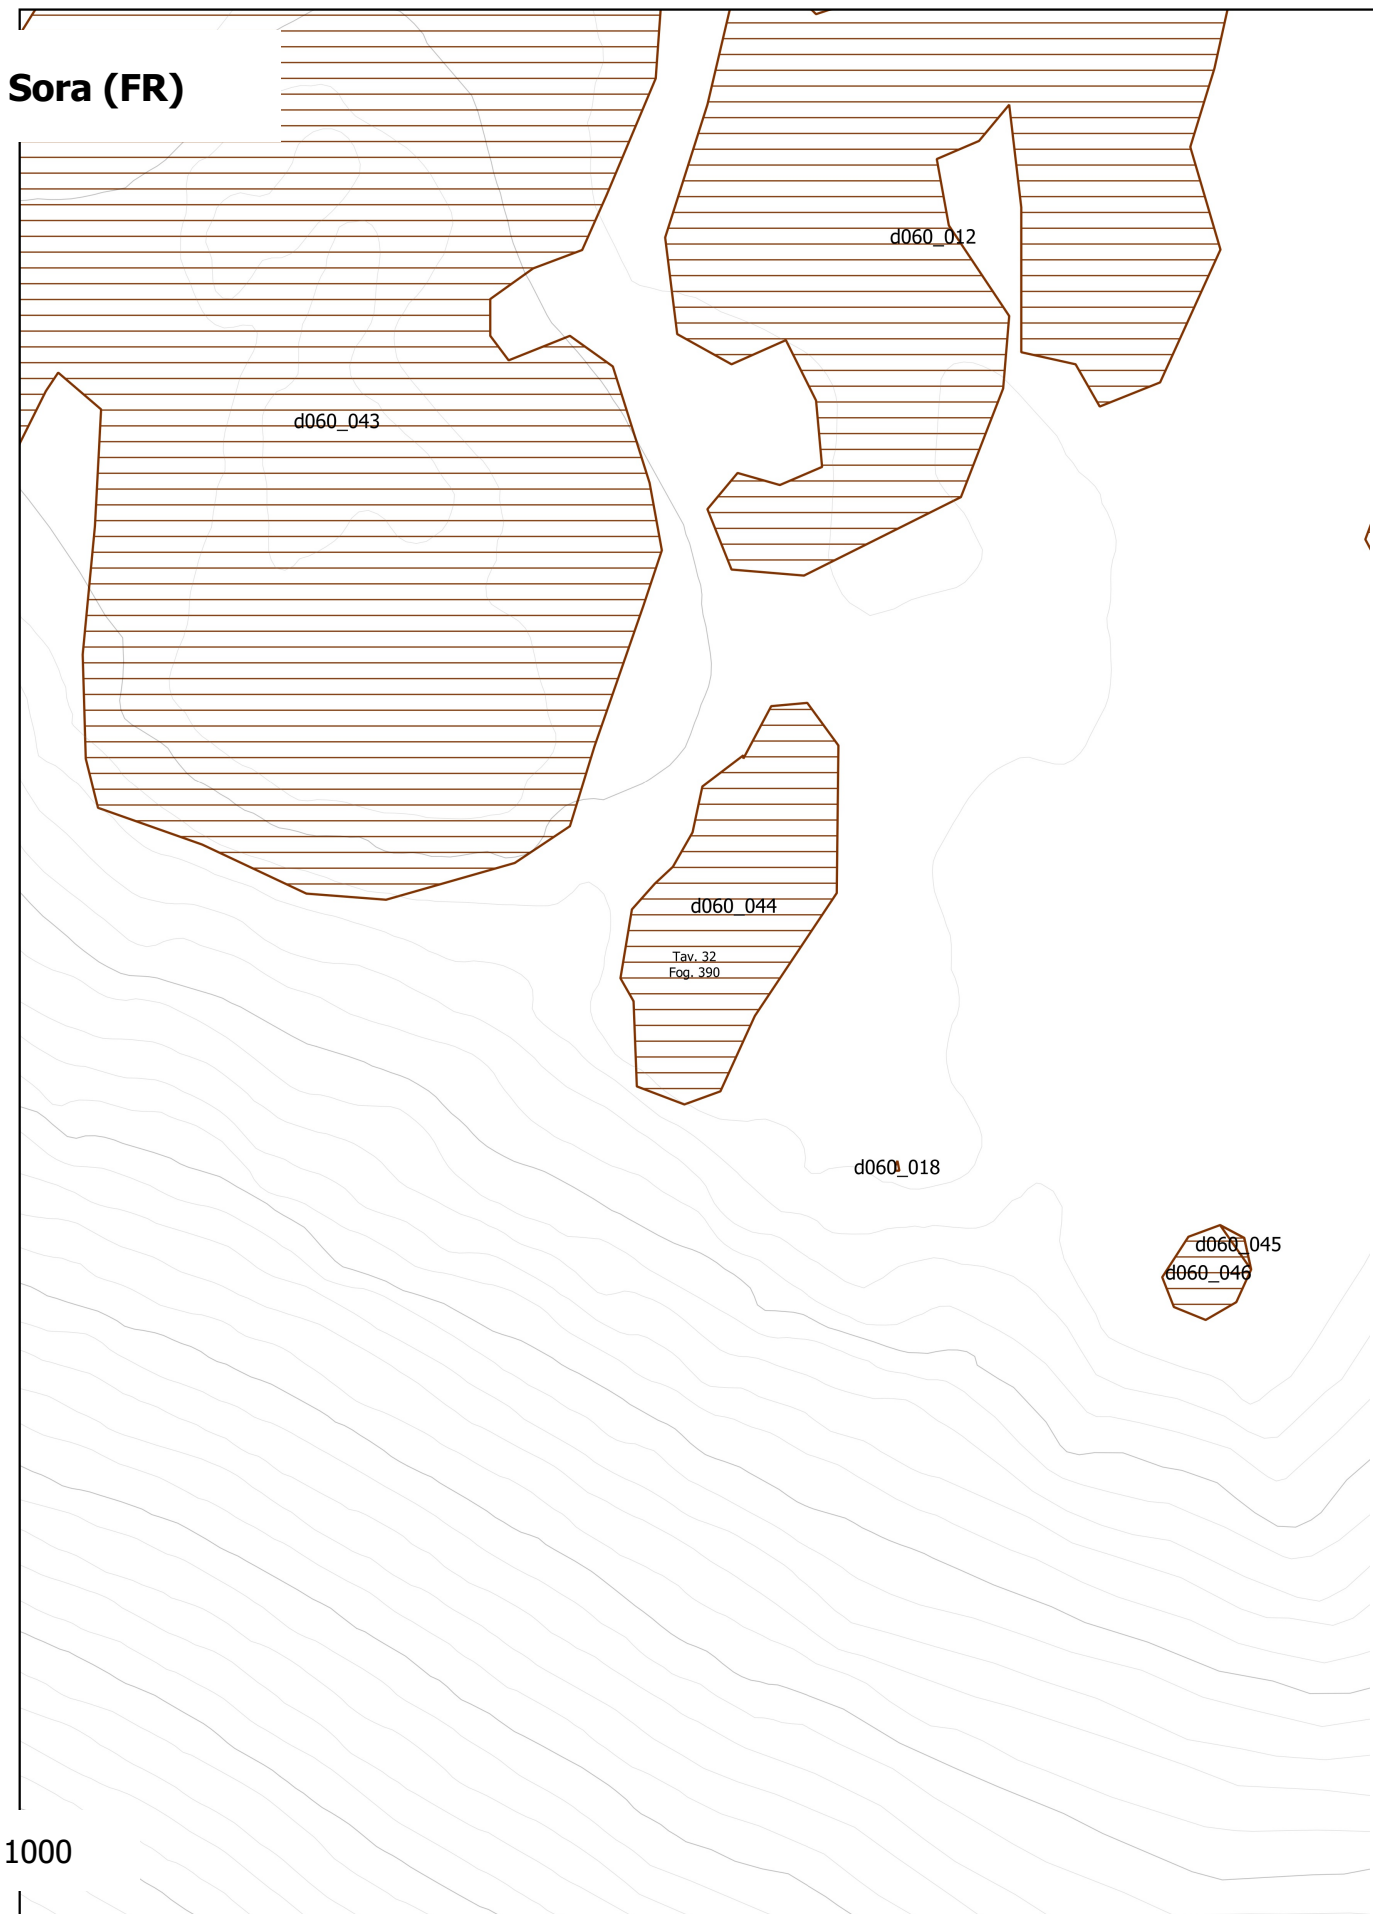

**Comune di Monte San  
Giovanni Campano (FR)**

Scala 1:25000

Inserimento etichetta bene paesaggistico cd060\_029  
Segnalazione MIC prot. 717161 del 13 agosto 2020

Comune di Sora (FR)

Inserimento etichetta bene paesaggistico d060\_014  
Segnalazione MIC prot. 717161 del 13 agosto 2020

**Comune di Sora (FR)**

DIREZIONE GENERALE ARCHEOLOGIA, BELLE ARTI  
E PAESAGGIO

DIREZIONE REGIONALE PER LE POLITICHE ABITATIVE  
E LA PIANIFICAZIONE TERRITORIALE, PAESISTICA E URBANISTICA

Scala 1:1000

Inserimento etichetta bene paesaggistico d060\_044  
Segnalazione MIC prot. 717161 del 13 agosto 2020