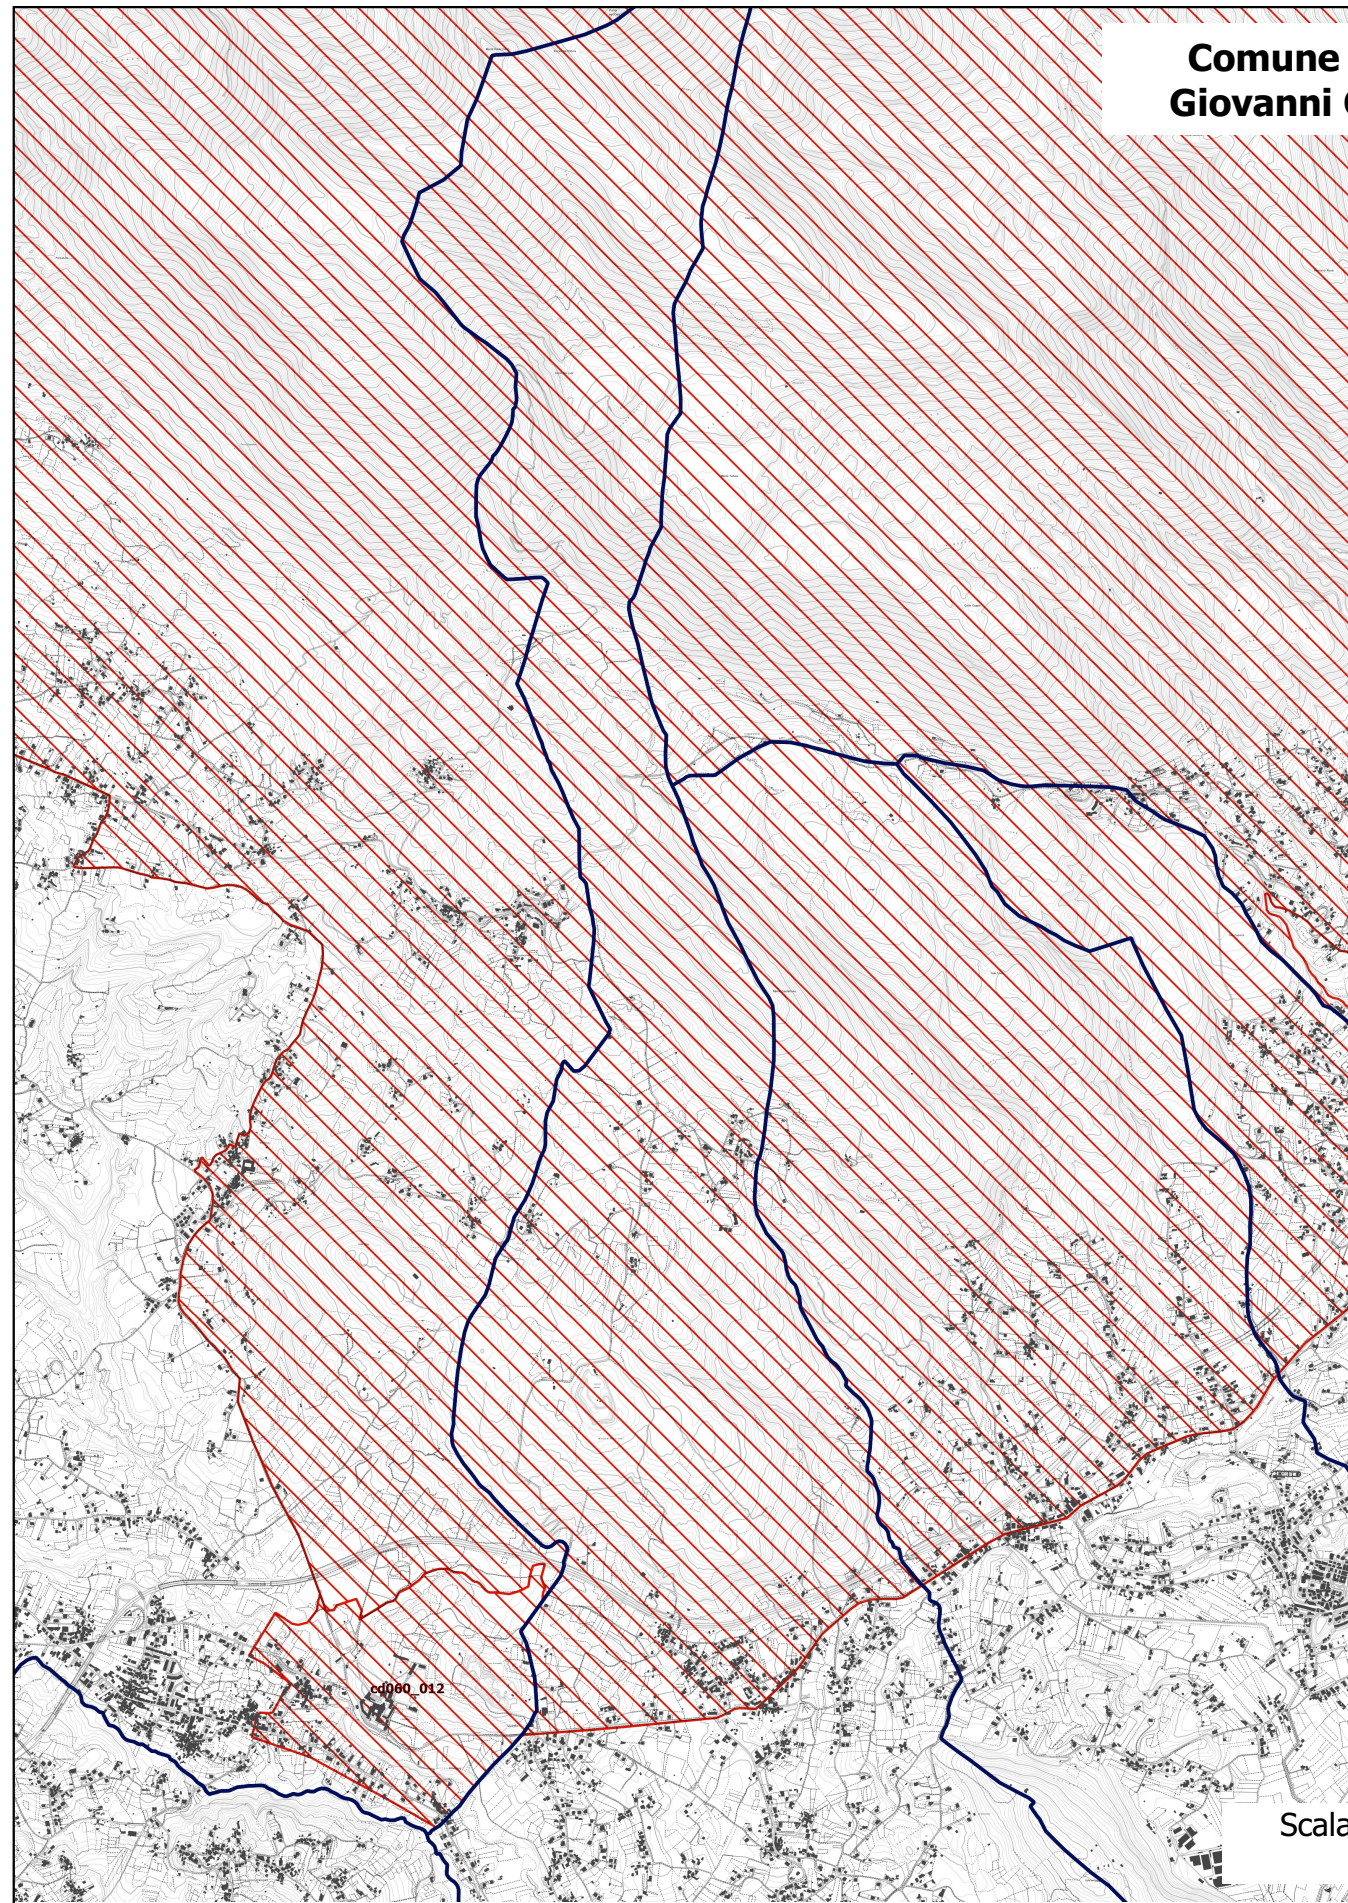

**Comune di Monte San  
Giovanni Campano (FR)**

Scala 1:25000

Inserimento etichetta bene paesaggistico cd060\_029  
Segnalazione MIC prot. 717161 del 13 agosto 2020

Comune di Sora (FR)

Inserimento etichetta bene paesaggistico d060\_014  
Segnalazione MIC prot. 717161 del 13 agosto 2020

**Comune di Sora (FR)**

DIREZIONE GENERALE ARCHEOLOGIA, BELLE ARTI  
E PAESAGGIO

DIREZIONE REGIONALE PER LE POLITICHE ABITATIVE  
E LA PIANIFICAZIONE TERRITORIALE, PAESISTICA E URBANISTICA

Scala 1:1000

Inserimento etichetta bene paesaggistico d060\_044  
Segnalazione MIC prot. 717161 del 13 agosto 2020