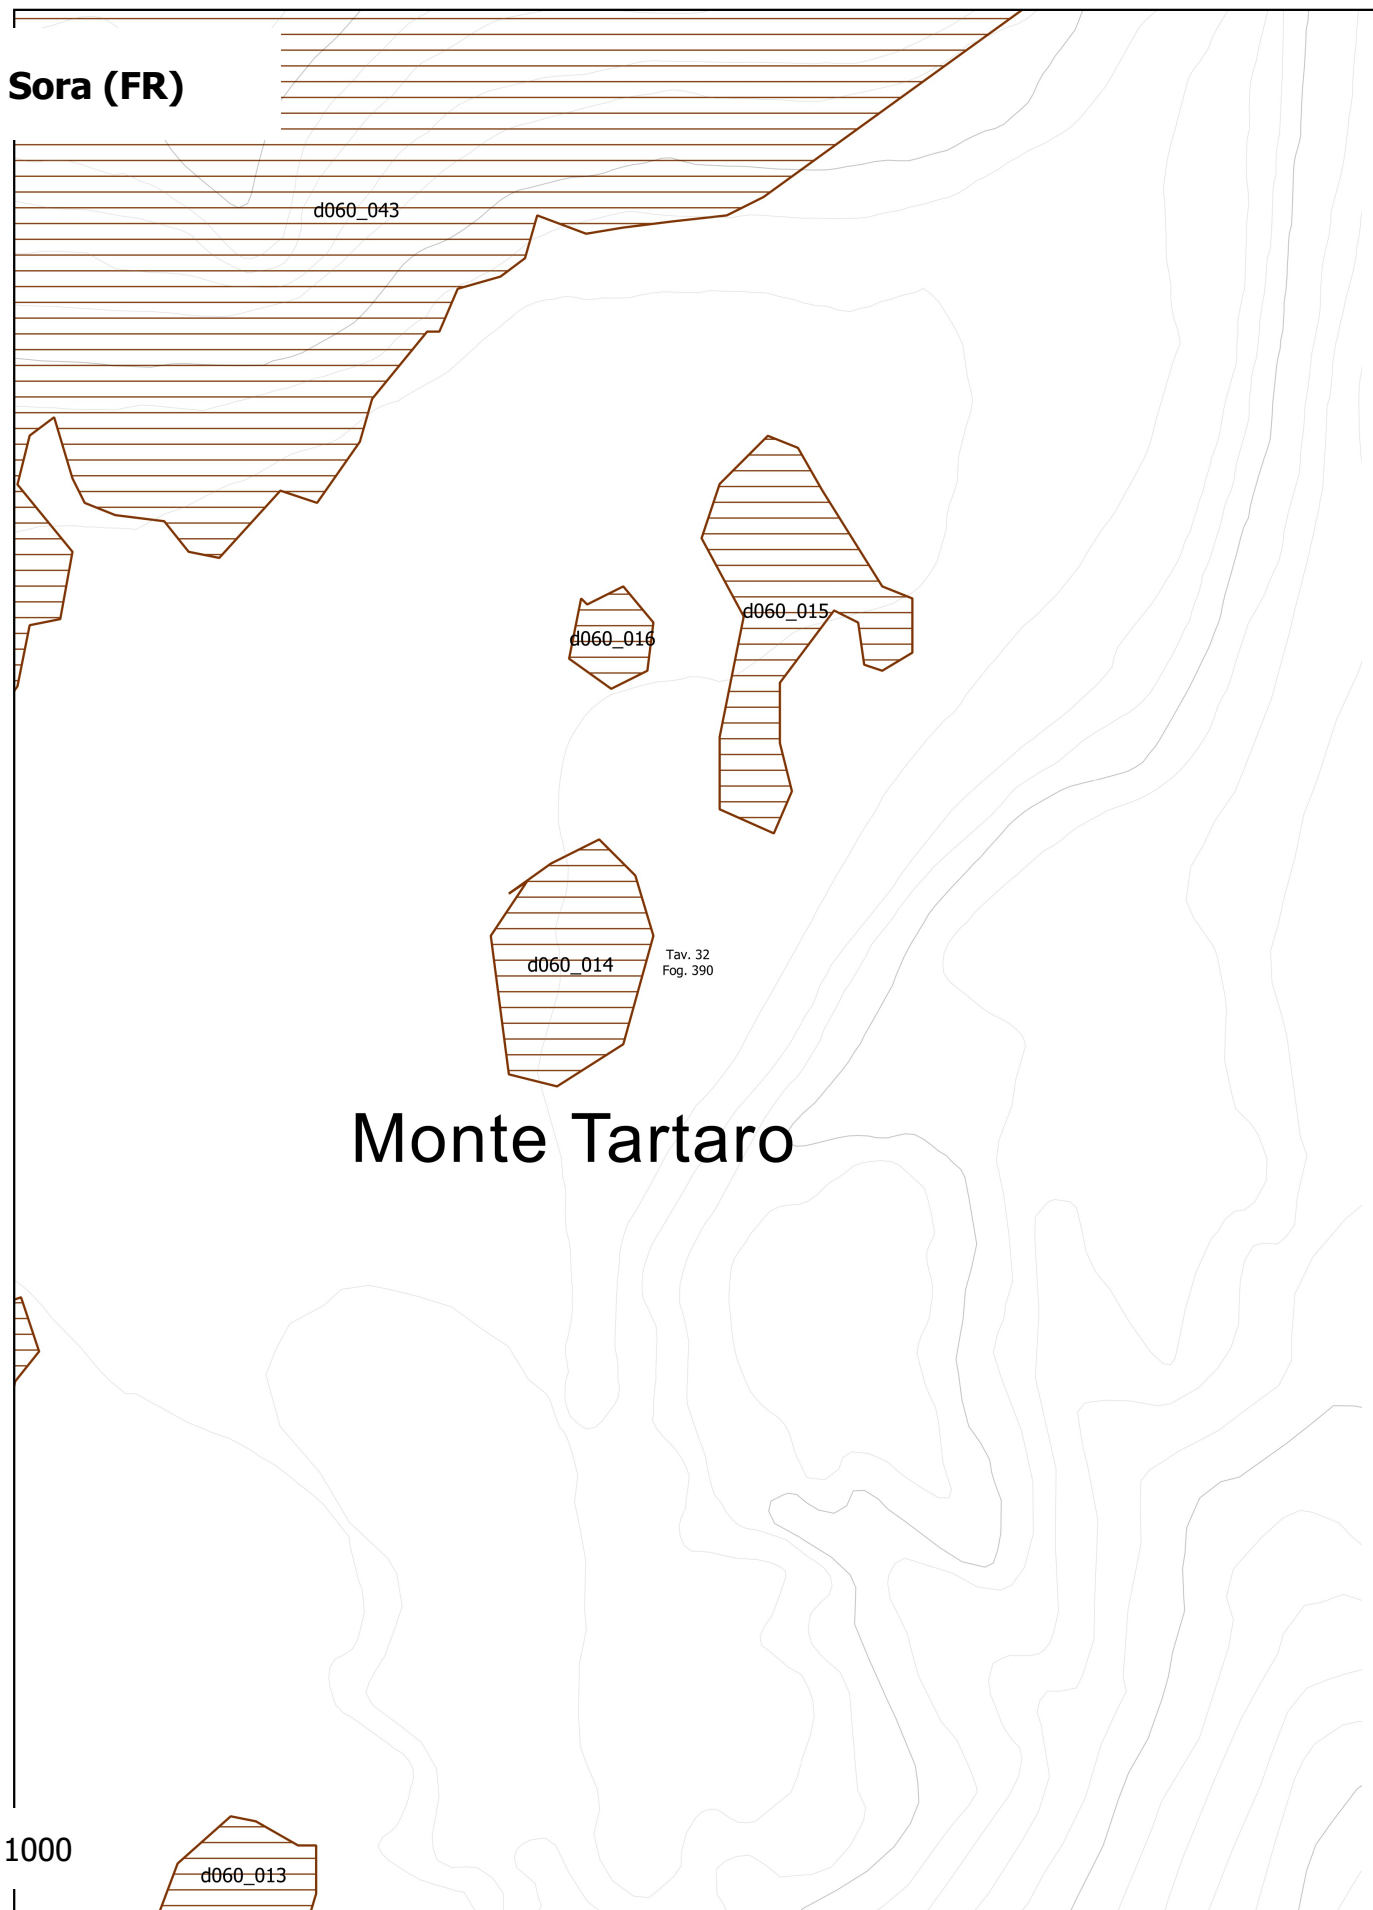

**Comune di Monte San  
Giovanni Campano (FR)**

Scala 1:25000

Inserimento etichetta bene paesaggistico cd060\_029  
Segnalazione MIC prot. 717161 del 13 agosto 2020

Comune di Sora (FR)

Inserimento etichetta bene paesaggistico d060\_014  
Segnalazione MIC prot. 717161 del 13 agosto 2020

**Comune di Sora (FR)**

DIREZIONE GENERALE ARCHEOLOGIA, BELLE ARTI  
E PAESAGGIO

DIREZIONE REGIONALE PER LE POLITICHE ABITATIVE  
E LA PIANIFICAZIONE TERRITORIALE, PAESISTICA E URBANISTICA

Scala 1:1000

Inserimento etichetta bene paesaggistico d060\_044  
Segnalazione MIC prot. 717161 del 13 agosto 2020