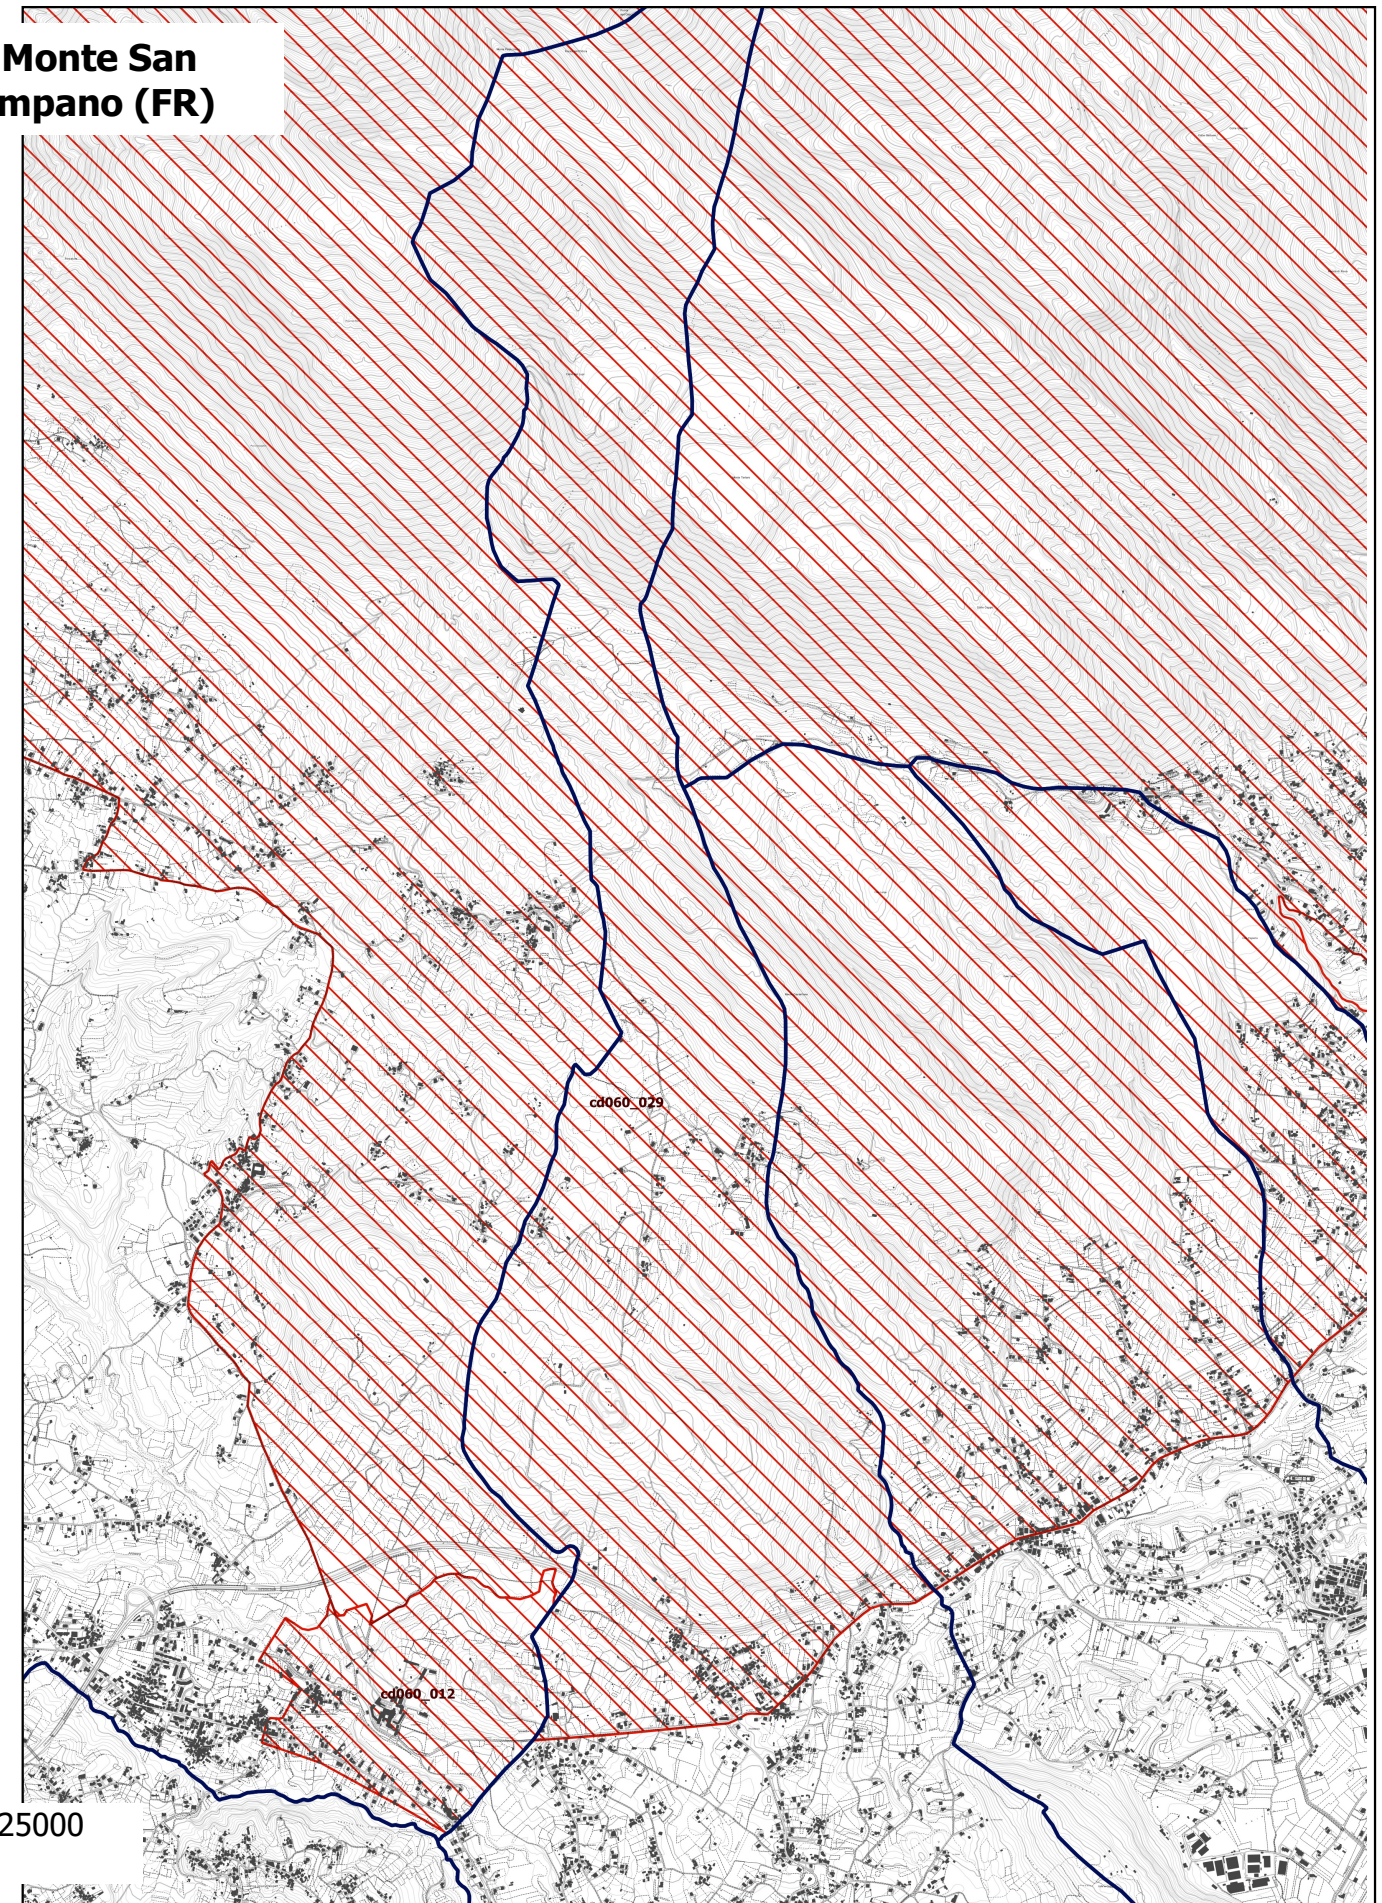

**Comune di Monte San  
Giovanni Campano (FR)**

Scala 1:25000

Inserimento etichetta bene paesaggistico cd060\_029  
Segnalazione MIC prot. 717161 del 13 agosto 2020

Comune di Sora (FR)

Inserimento etichetta bene paesaggistico d060\_014  
Segnalazione MIC prot. 717161 del 13 agosto 2020

**Comune di Sora (FR)**

DIREZIONE GENERALE ARCHEOLOGIA, BELLE ARTI  
E PAESAGGIO

DIREZIONE REGIONALE PER LE POLITICHE ABITATIVE  
E LA PIANIFICAZIONE TERRITORIALE, PAESISTICA E URBANISTICA

Scala 1:1000

Inserimento etichetta bene paesaggistico d060\_044  
Segnalazione MIC prot. 717161 del 13 agosto 2020