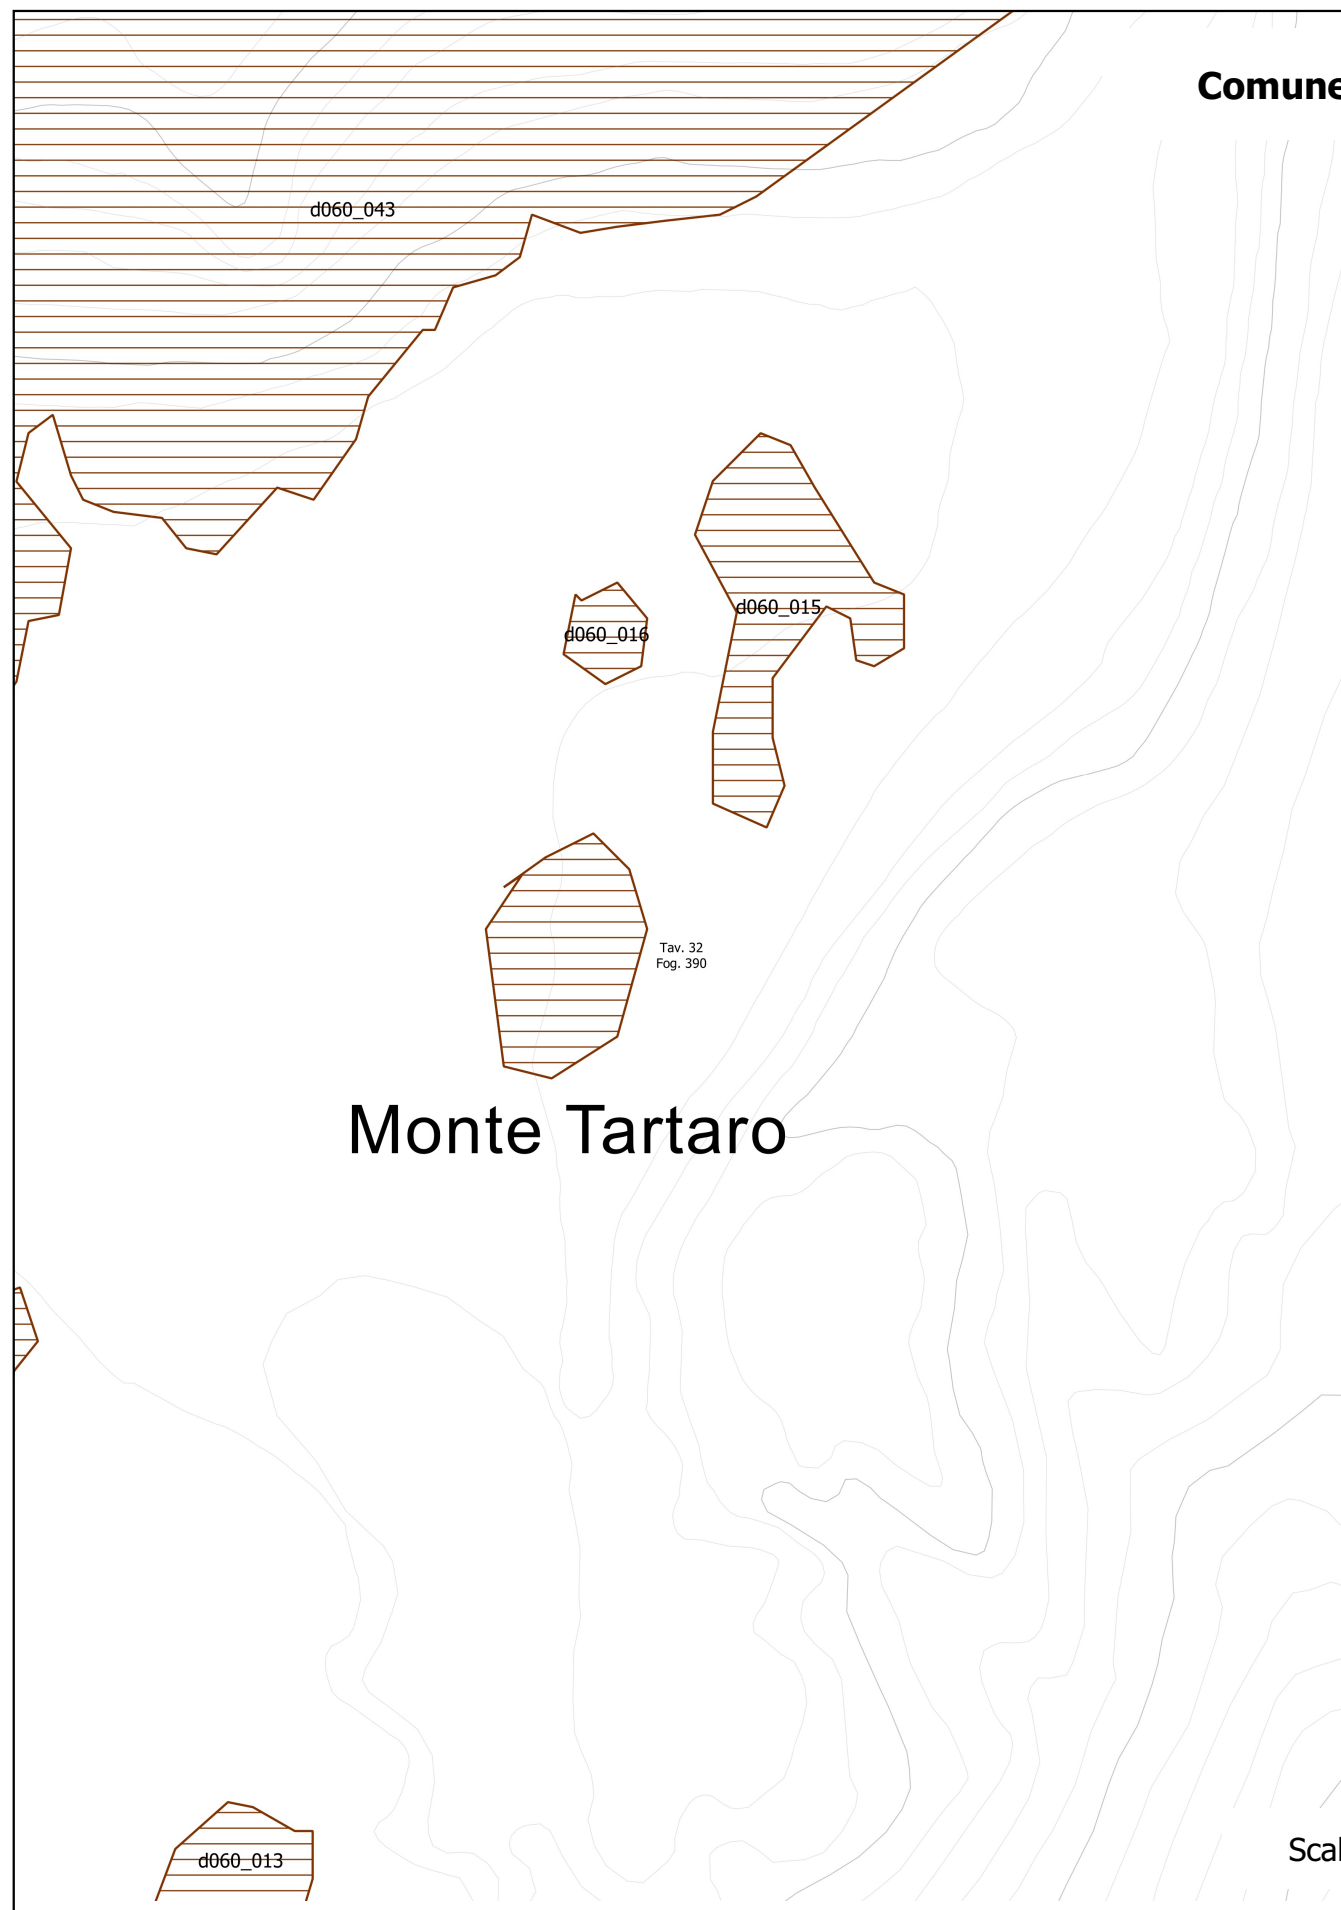

**Comune di Monte San  
Giovanni Campano (FR)**

Scala 1:25000

Inserimento etichetta bene paesaggistico cd060\_029  
Segnalazione MIC prot. 717161 del 13 agosto 2020

Comune di Sora (FR)

Inserimento etichetta bene paesaggistico d060\_014  
Segnalazione MIC prot. 717161 del 13 agosto 2020

**Comune di Sora (FR)**

DIREZIONE GENERALE ARCHEOLOGIA, BELLE ARTI  
E PAESAGGIO

DIREZIONE REGIONALE PER LE POLITICHE ABITATIVE  
E LA PIANIFICAZIONE TERRITORIALE, PAESISTICA E URBANISTICA

Scala 1:1000

Inserimento etichetta bene paesaggistico d060\_044  
Segnalazione MIC prot. 717161 del 13 agosto 2020