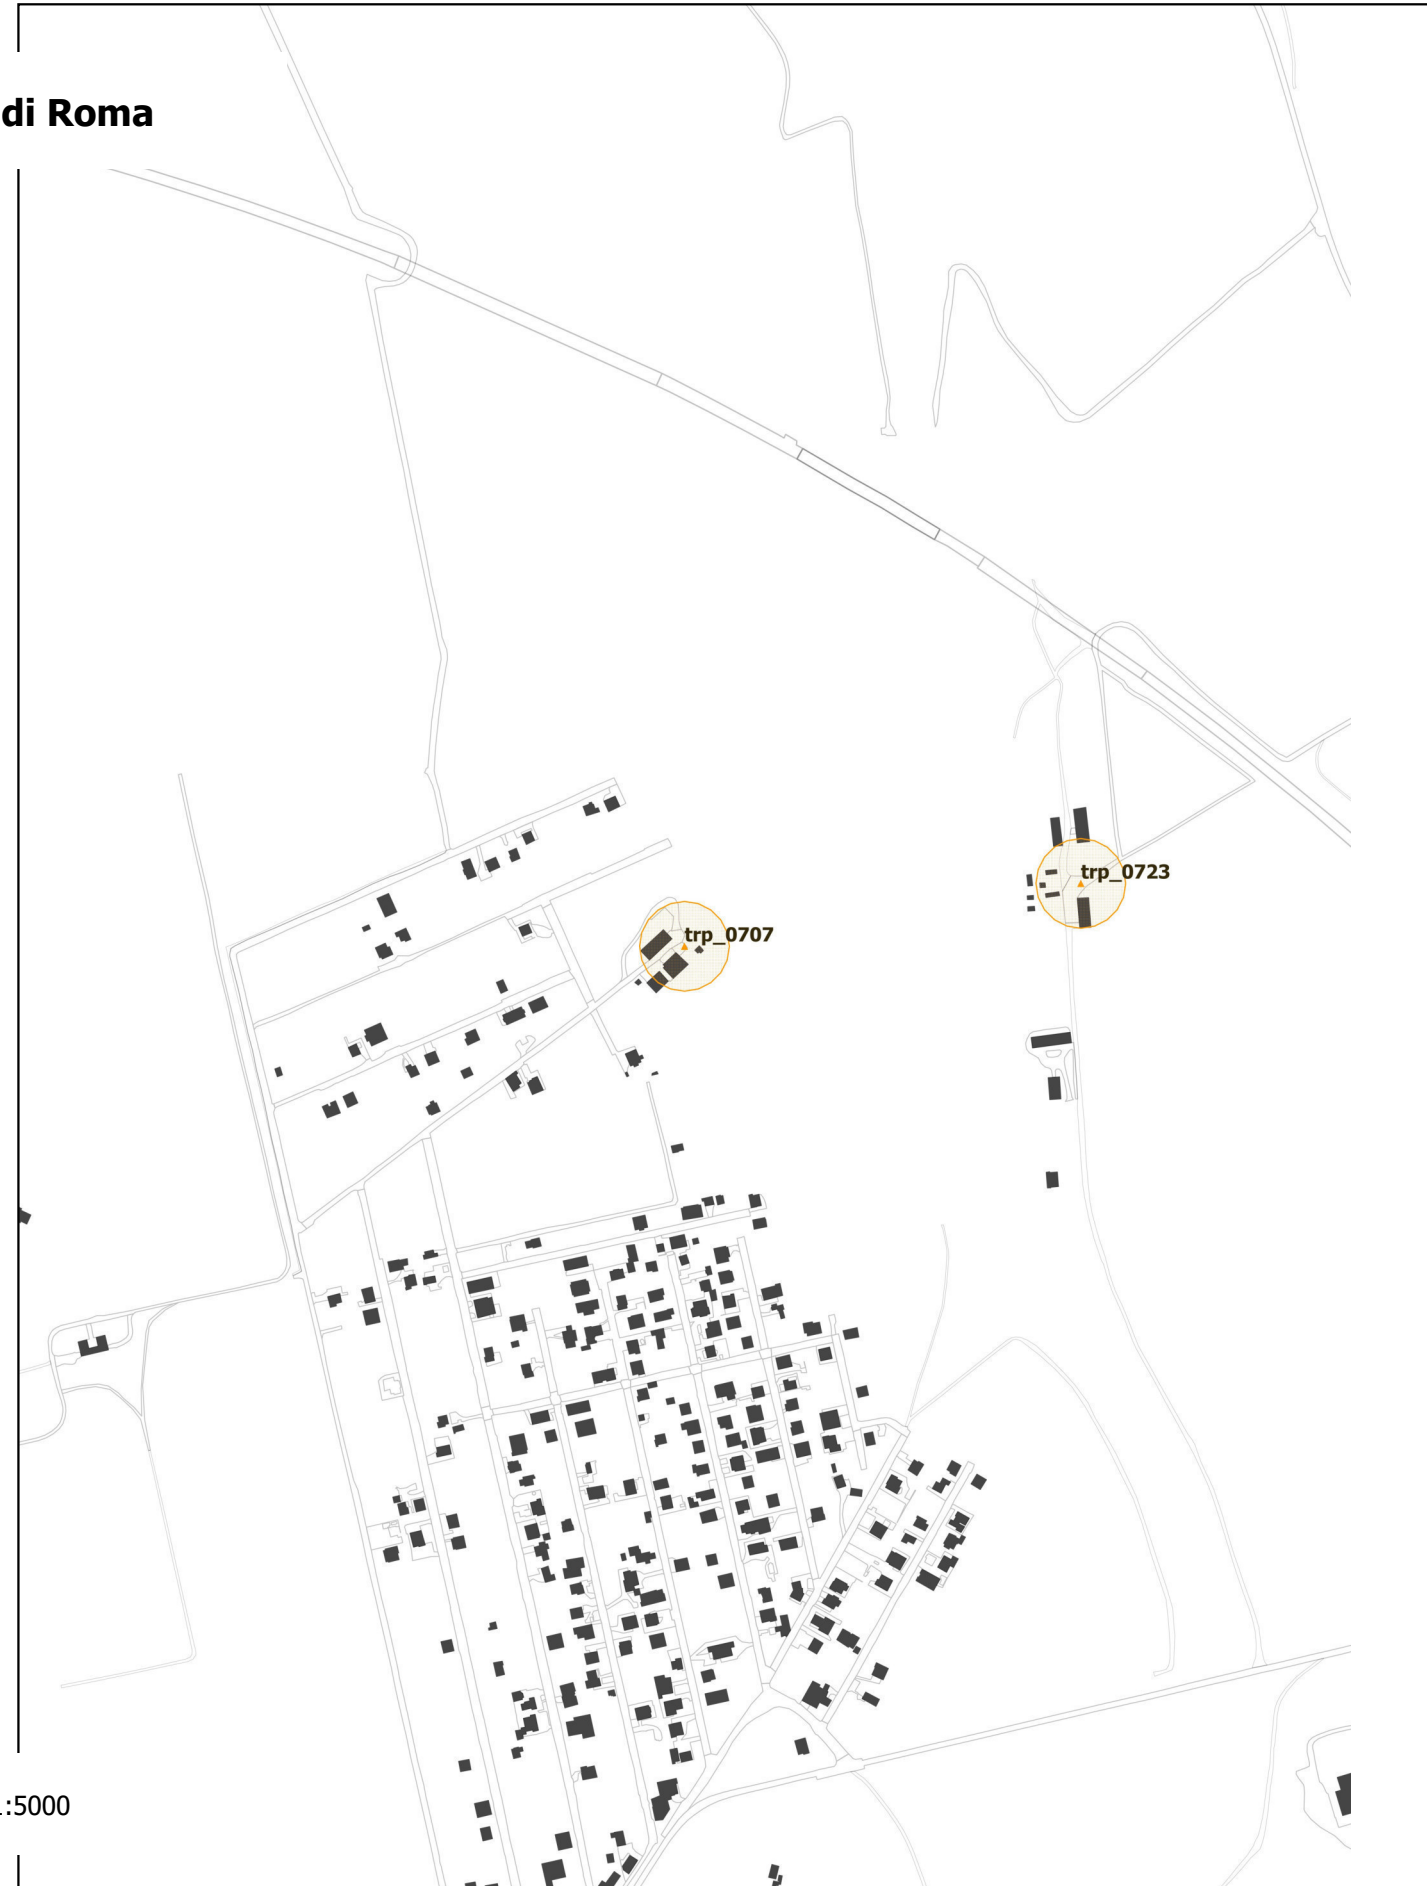

comune di Roma

scala 1:5000

DIREZIONE GENERALE ARCHEOLOGIA, BELLE ARTI
E PAESAGGIO

DIREZIONE REGIONALE PER LE POLITICHE ABITATIVE
E LA PIANIFICAZIONE TERRITORIALE, PAESISTICA E URBANISTICA

Inserimento etichetta bene identitario trp_0707
Segnalazione MiC prot.496532 del 04 giugno 2021, all. 8