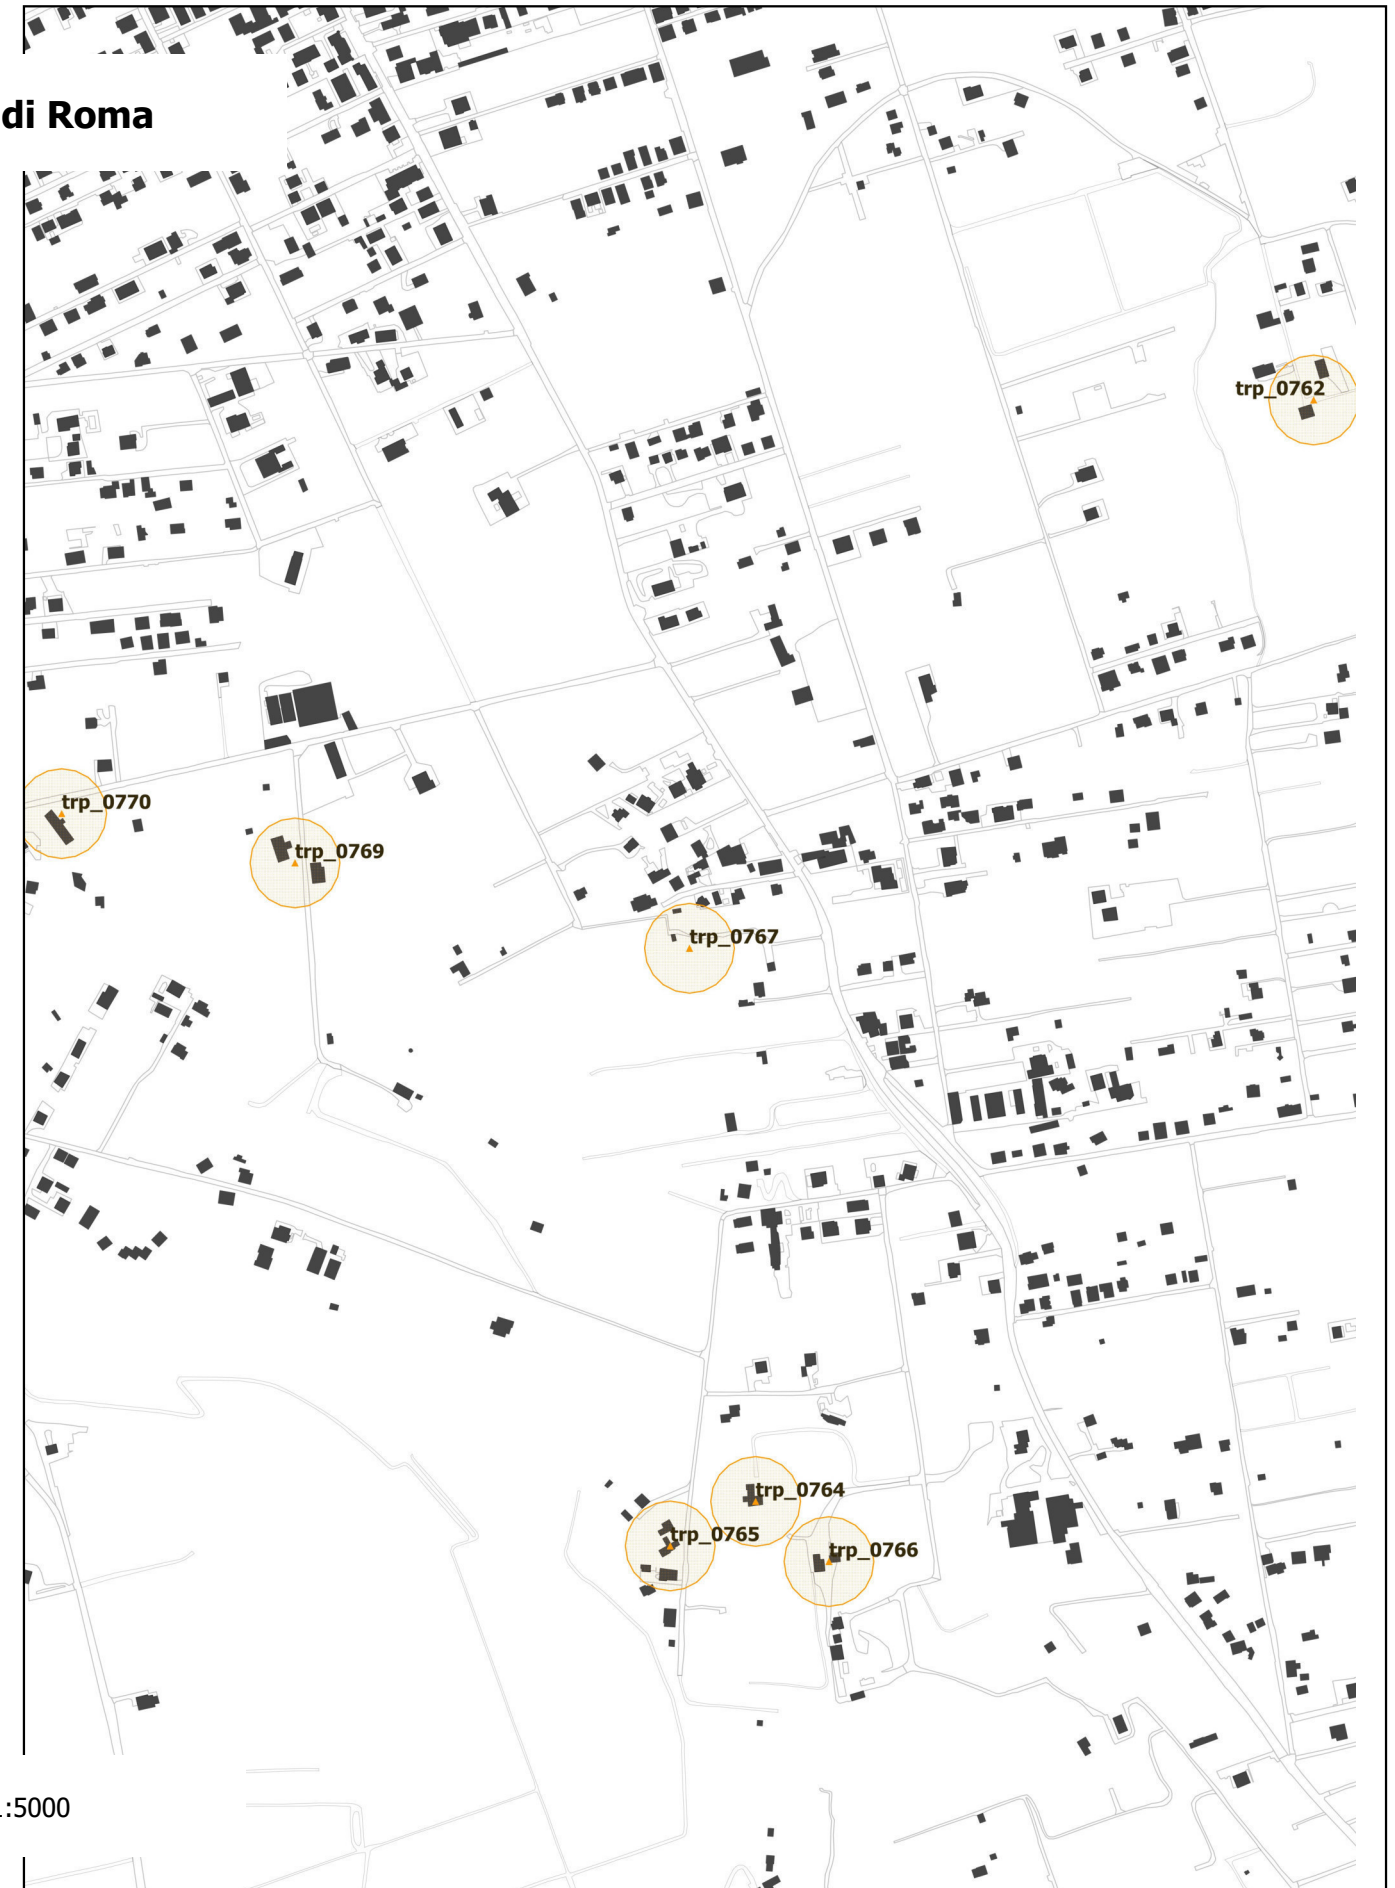

comune di Roma

scala 1:5000

Inserimento etichetta bene identitario trp_0767
Segnalazione MiC prot.496532 del 04 giugno 2021, all. 8

DIREZIONE GENERALE ARCHEOLOGIA, BELLE ARTI
E PAESAGGIO

DIREZIONE REGIONALE PER LE POLITICHE ABITATIVE
E LA PIANIFICAZIONE TERRITORIALE, PAESISTICA E URBANISTICA