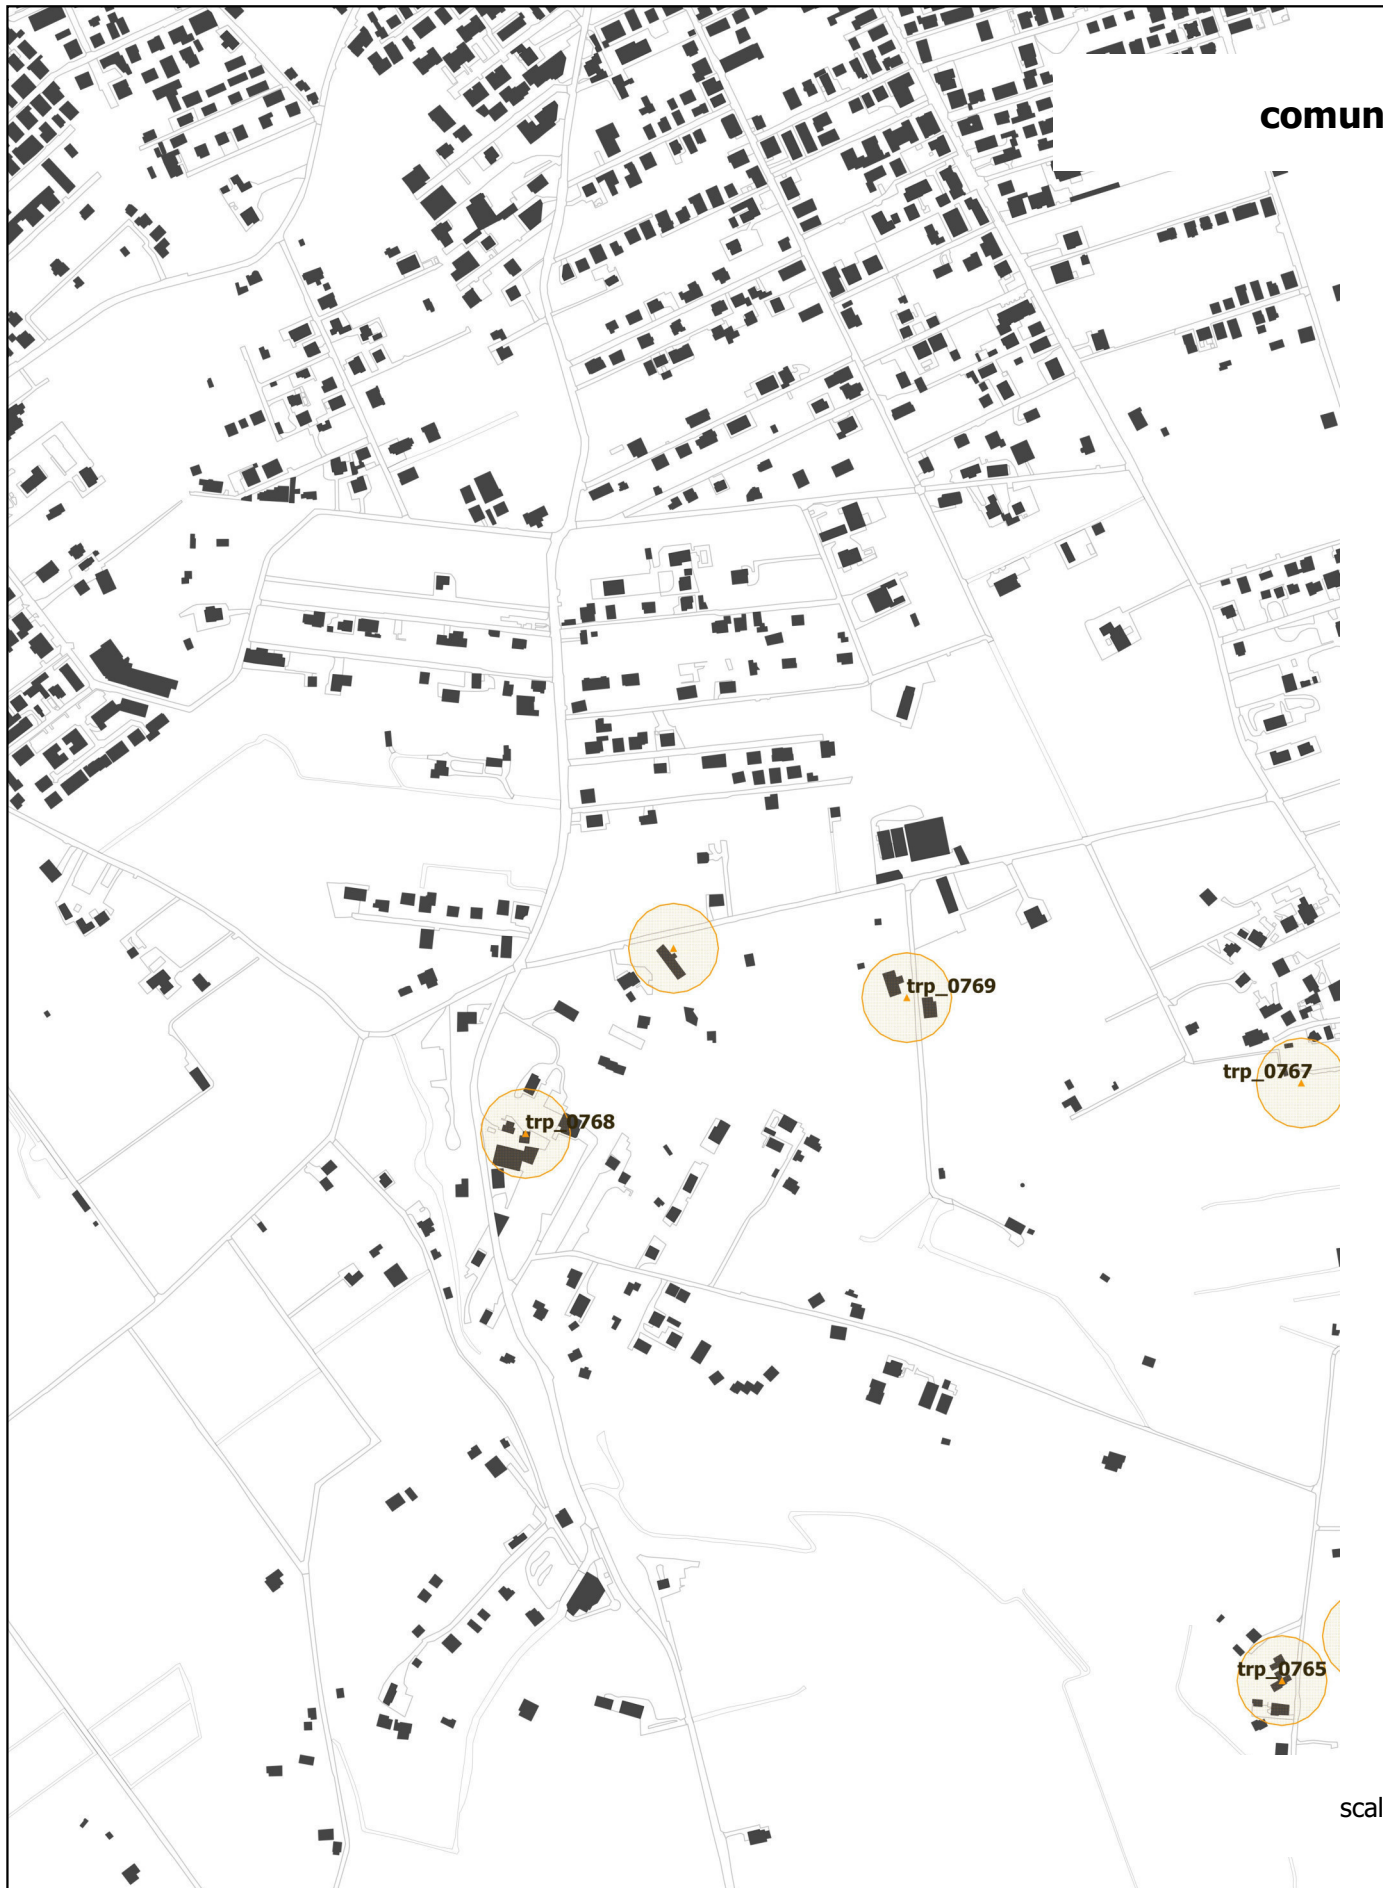

comune di Roma

scala 1:5000

Inserimento etichetta bene identitario trp_0770
Segnalazione MiC prot.496532 del 04 giugno 2021, all. 8