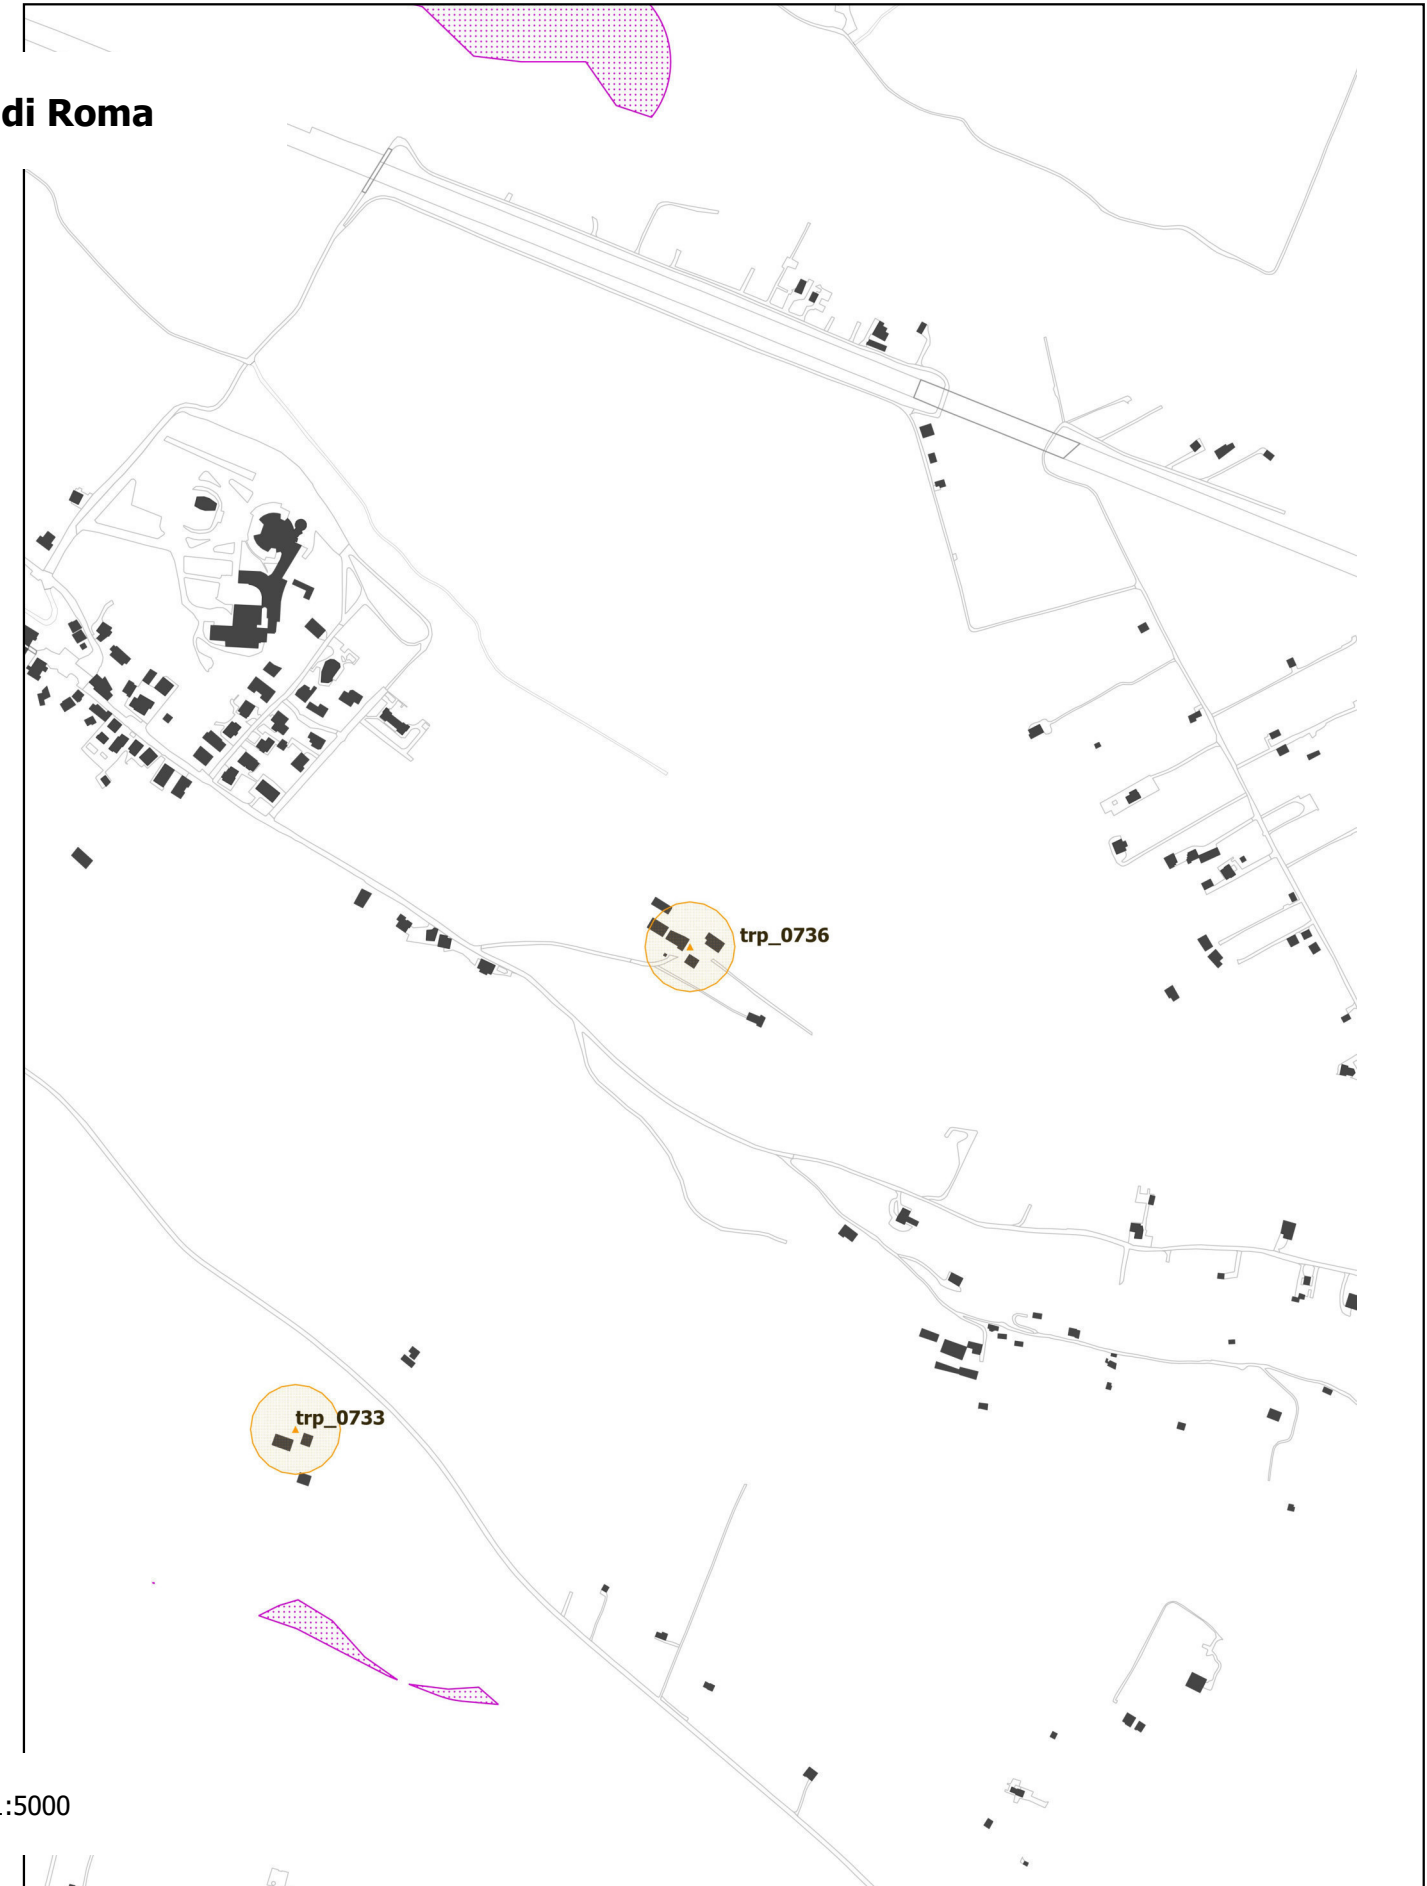

comune di Roma

scala 1:5000

Inserimento etichetta bene identitario trp_0736
Segnalazione MiC prot.496532 del 04 giugno 2021, all. 8

DIREZIONE GENERALE ARCHEOLOGIA, BELLE ARTI
E PAESAGGIO

DIREZIONE REGIONALE PER LE POLITICHE ABITATIVE
E LA PIANIFICAZIONE TERRITORIALE, PAESISTICA E URBANISTICA