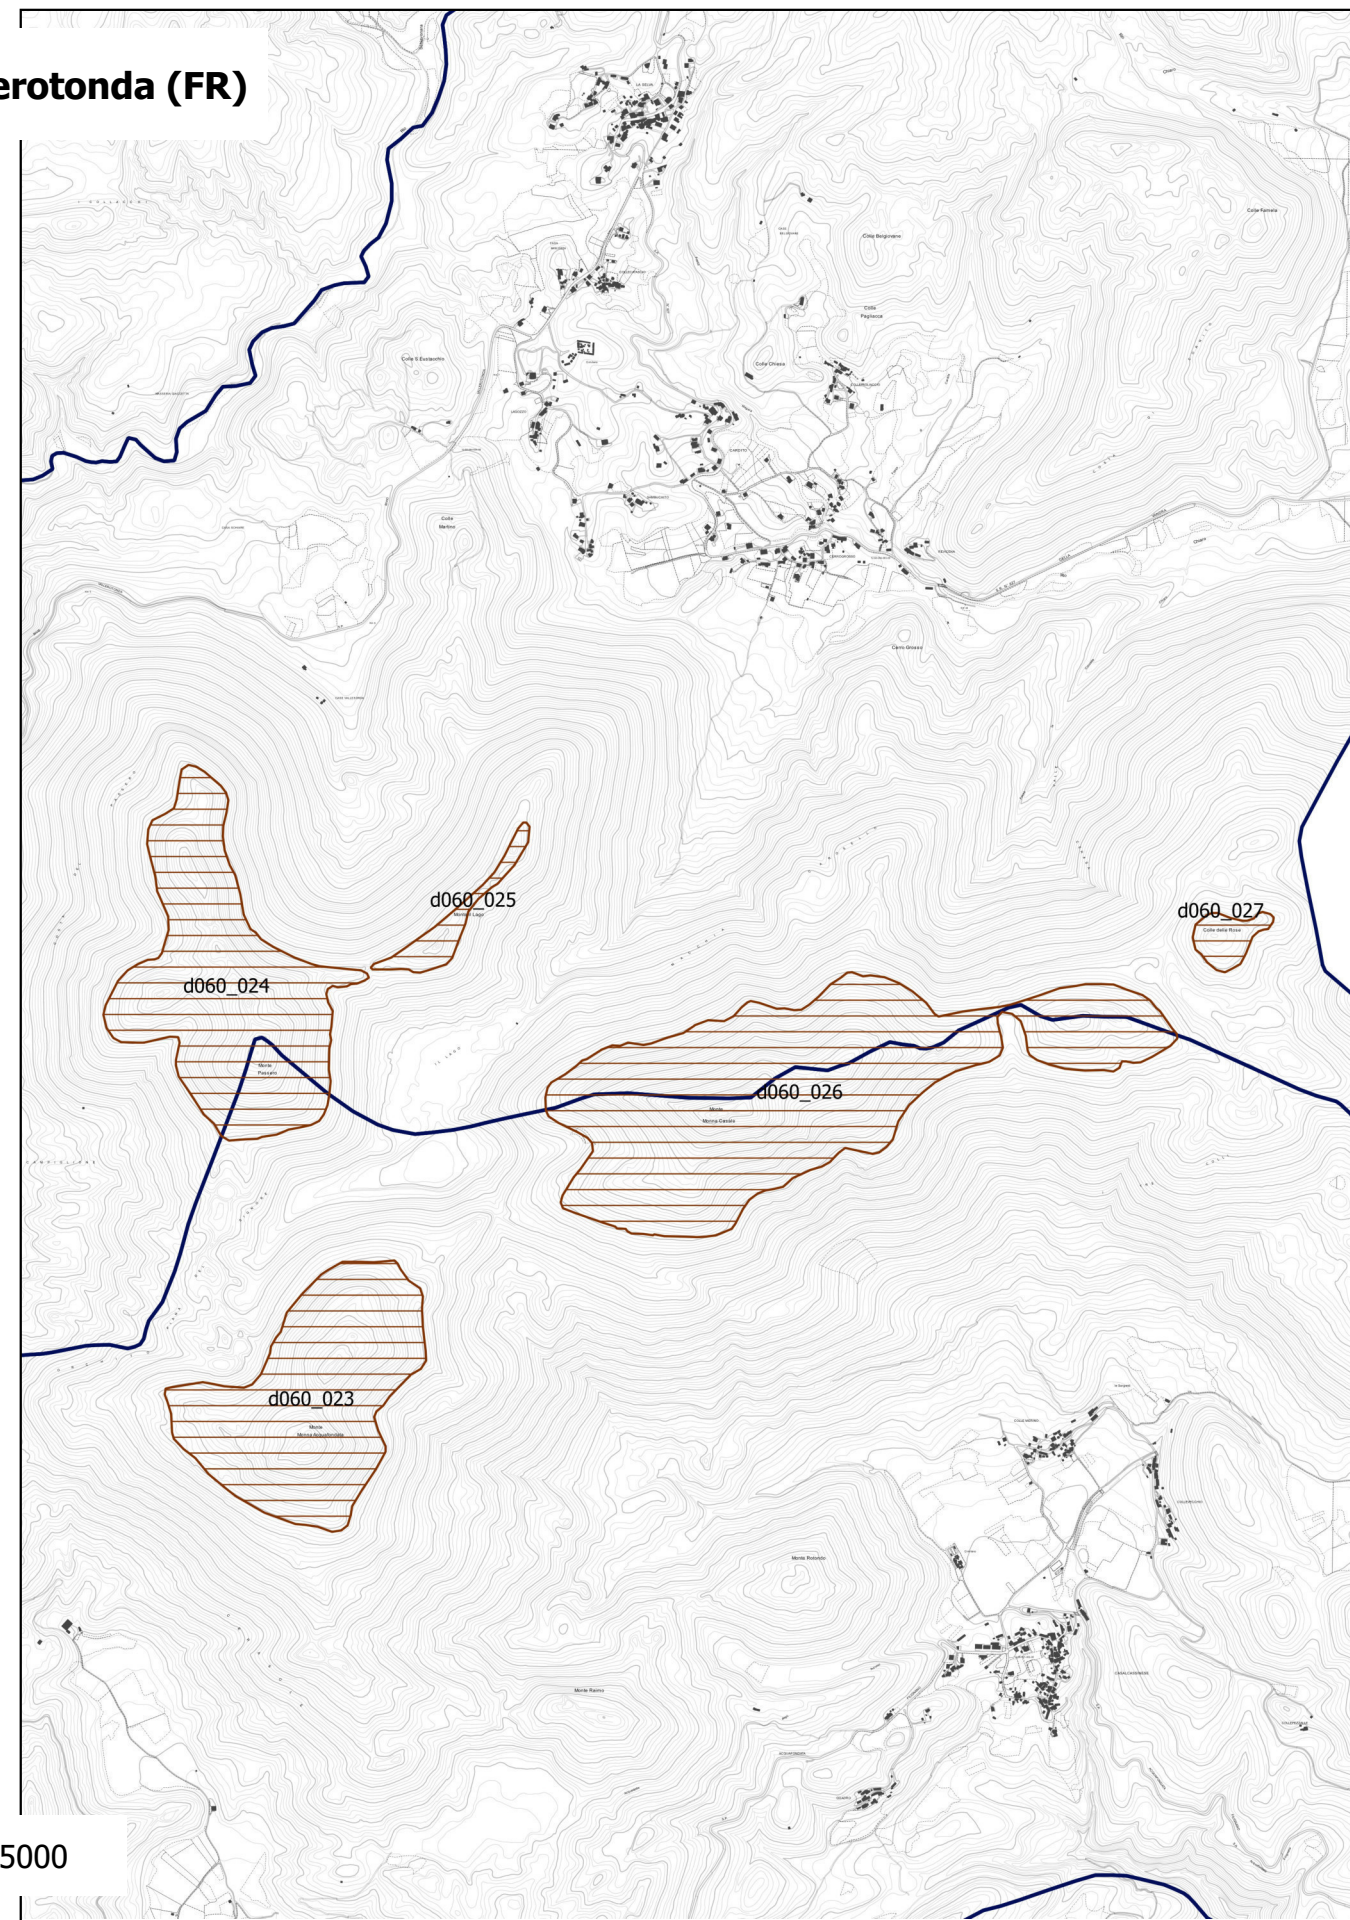

Inserimento etichetta bene paesaggistico d060\_0035  
Segnalazione MIC prot. 496532 del 04 giugno 2021 , all.to 6

**Comune di Vallerotonda (FR)**

Scala 1:15000

Inserimento etichette beni paesaggistici d060\_0025, d060\_0027  
Segnalazione MIC prot. 496532 del 04 giugno 2021 , all.to 6