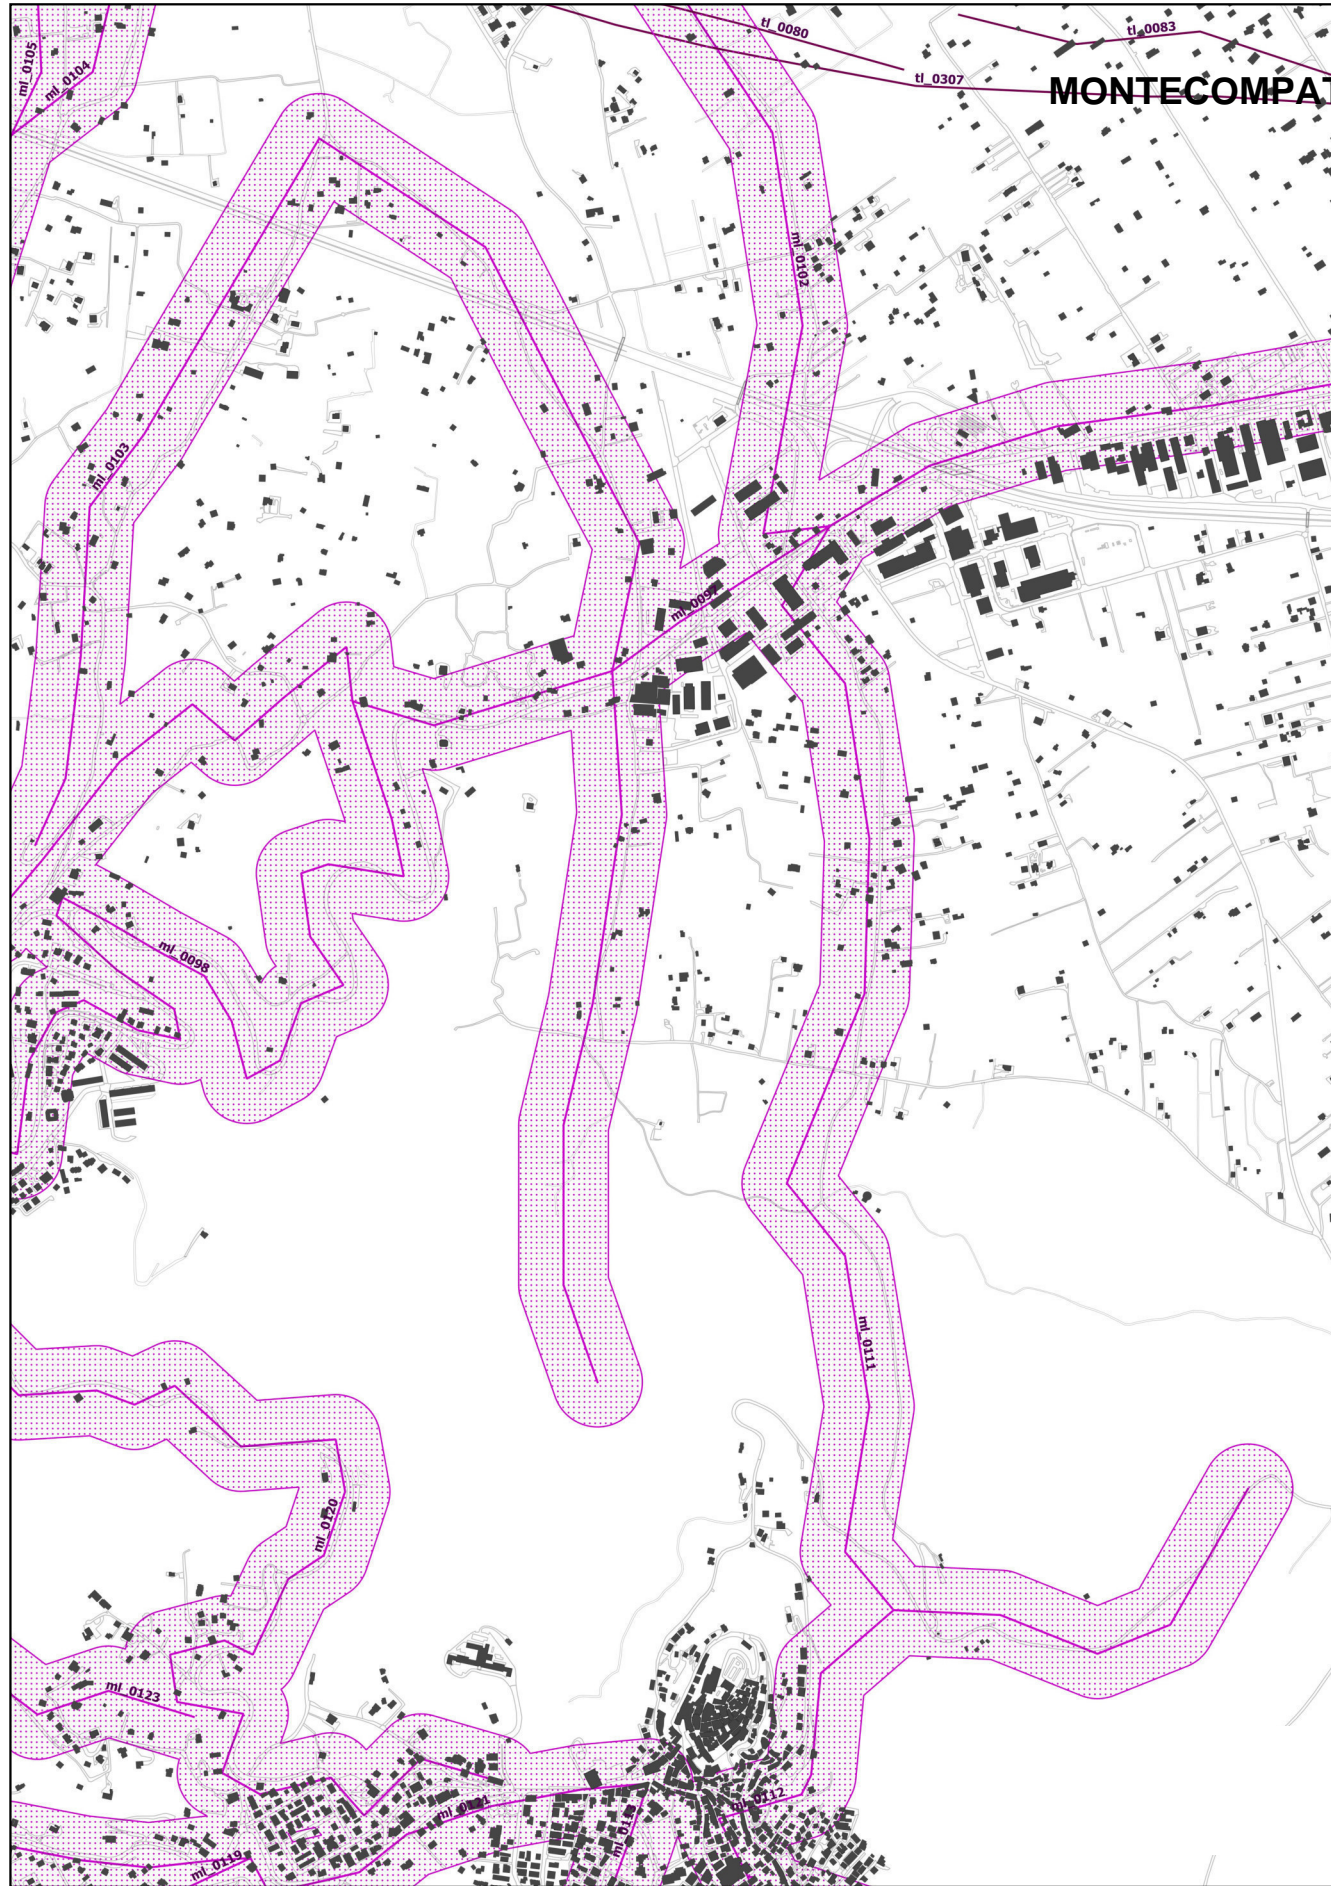

comune di Guidonia Montecelio (RM)

scala 1:10000

Inserimento etichette beni archeologici tp058_1878-tp058_1881-tp058_1905
Segnalazione MiC prot.496532 del 04 giugno 2021, all.ti 4 e 5

DIREZIONE GENERALE ARCHEOLOGIA, BELLE ARTI
E PAESAGGIO

DIREZIONE REGIONALE PER LE POLITICHE ABITATIVE
E LA PIANIFICAZIONE TERRITORIALE, PAESISTICA E URBANISTICA

MONTECOMPATRI - ROCCA PRIORA

scala 1:10000

Inserimento etichetta bene archeologico tl_0110
Segnalazione MiC prot.496532 del 04 giugno 2021, all.ti 4 e 5