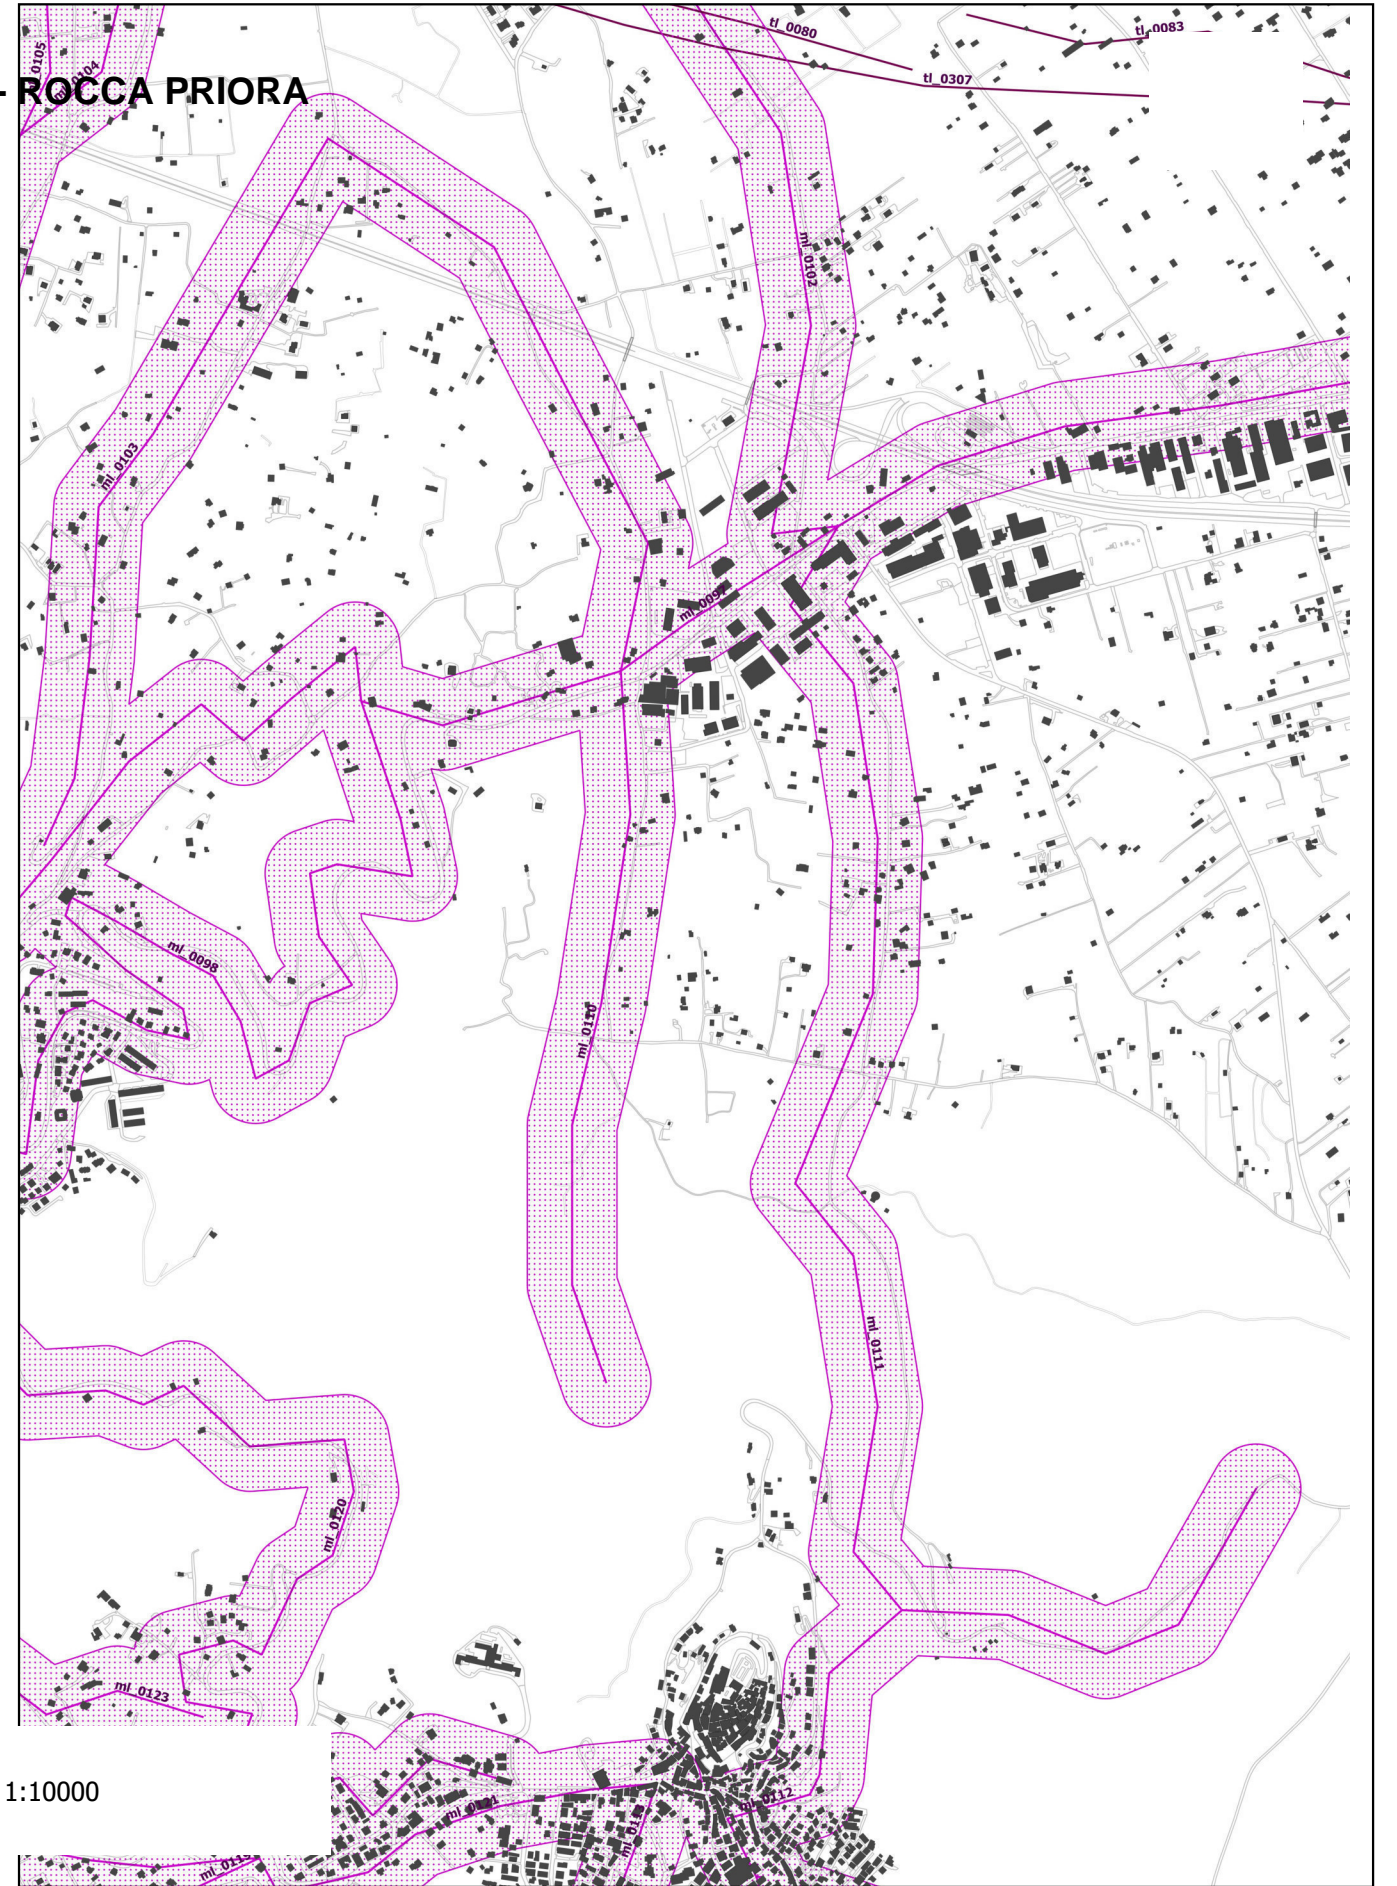

comune di Guidonia Montecelio (RM)

scala 1:10000

Inserimento etichette beni archeologici tp058_1878-tp058_1881-tp058_1905
Segnalazione MiC prot.496532 del 04 giugno 2021, all.ti 4 e 5

DIREZIONE GENERALE ARCHEOLOGIA, BELLE ARTI
E PAESAGGIO

DIREZIONE REGIONALE PER LE POLITICHE ABITATIVE
E LA PIANIFICAZIONE TERRITORIALE, PAESISTICA E URBANISTICA

MONTECOMPATRI - ROCCA PRIORA

scala 1:10000

Inserimento etichetta bene archeologico tl_0110
Segnalazione MiC prot.496532 del 04 giugno 2021, all.ti 4 e 5

DIREZIONE GENERALE ARCHEOLOGIA, BELLE ARTI
E PAESAGGIO

DIREZIONE REGIONALE PER LE POLITICHE ABITATIVE
E LA PIANIFICAZIONE TERRITORIALE, PAESISTICA E URBANISTICA