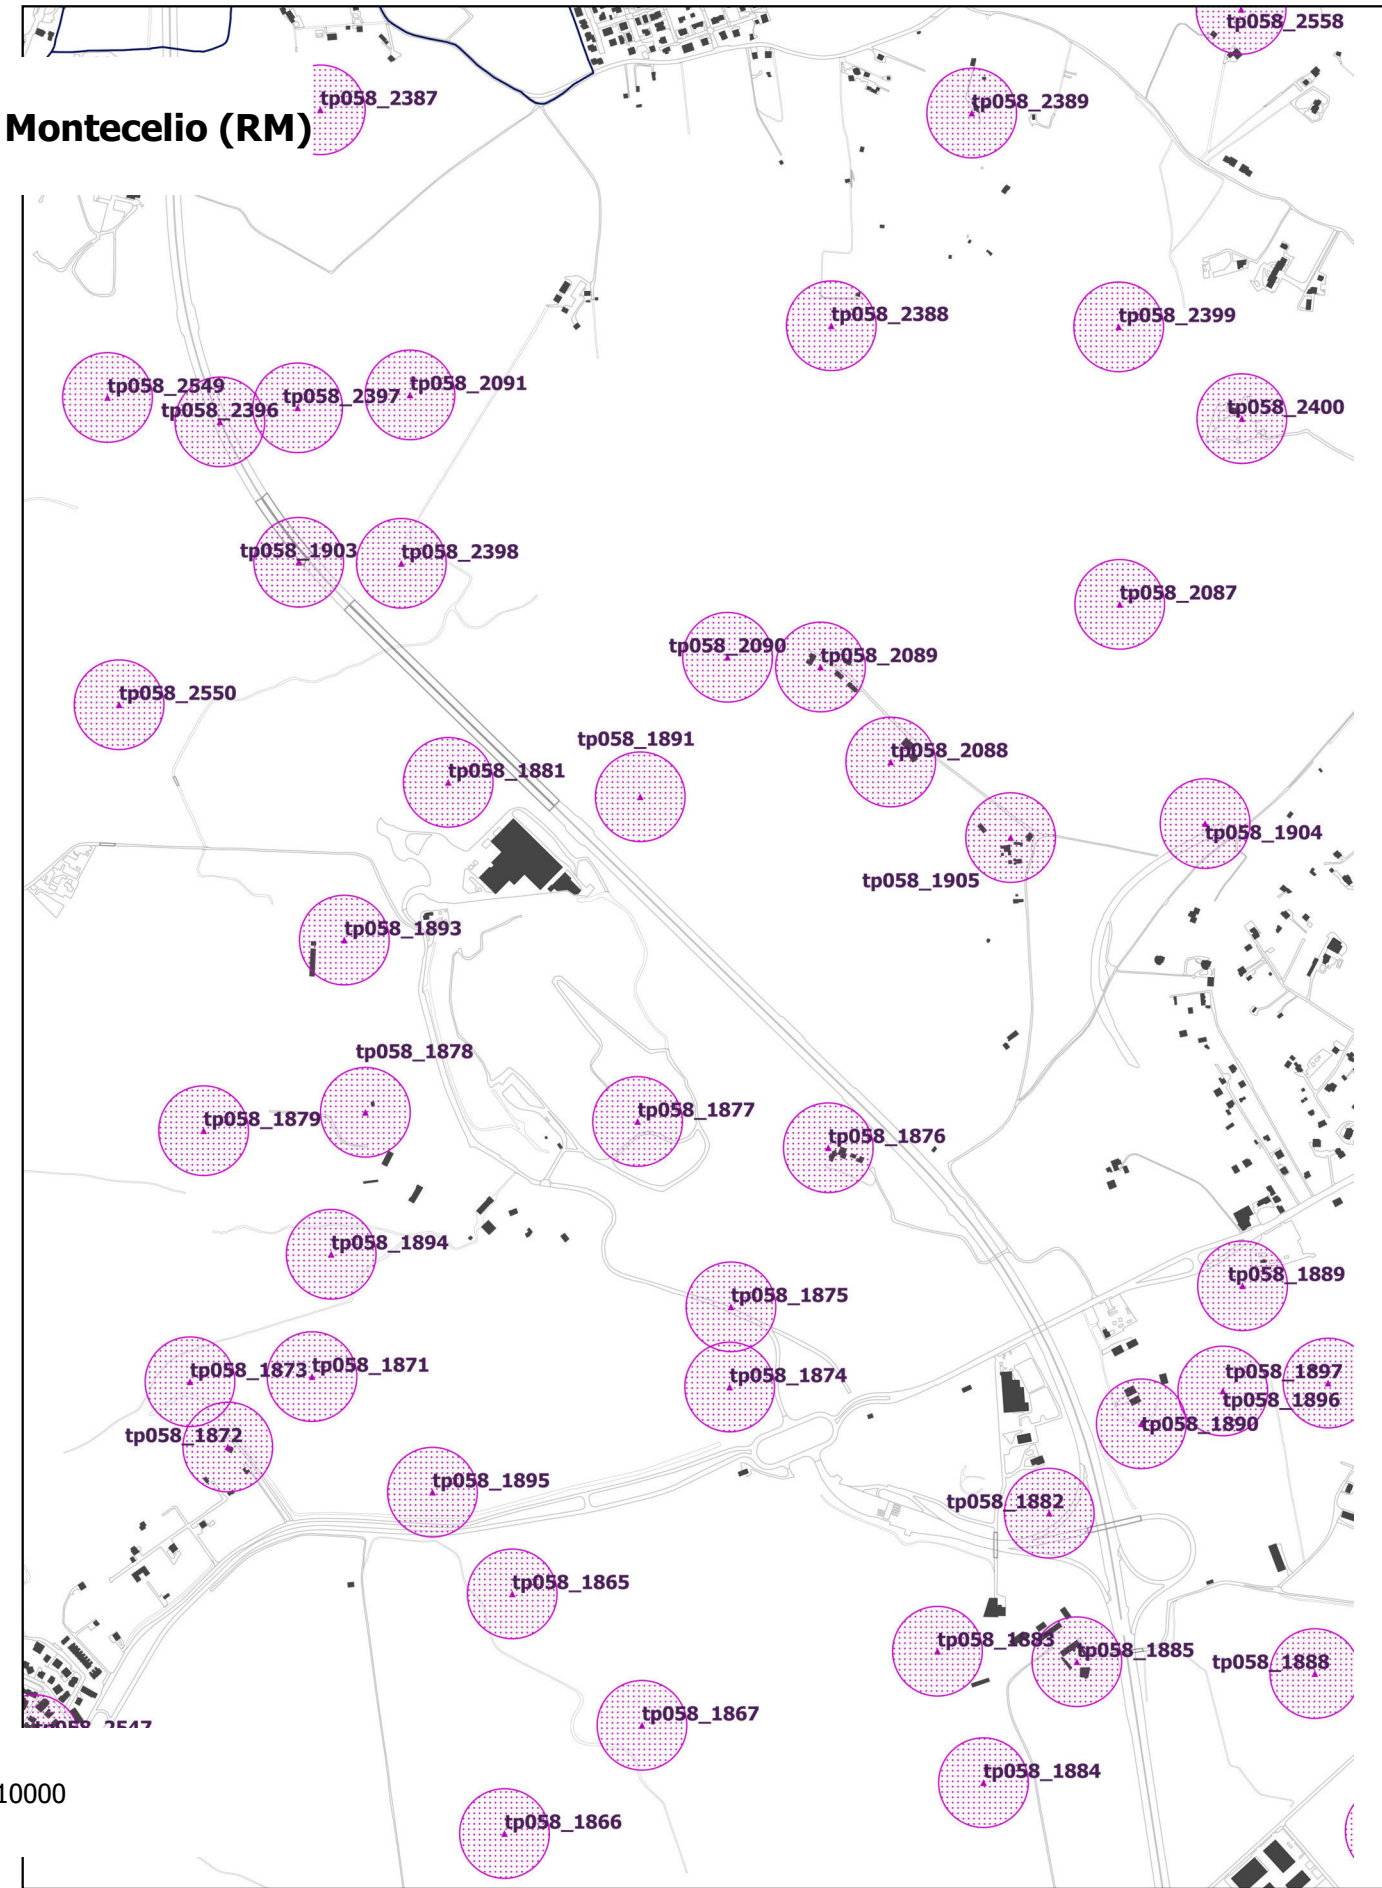

comune di Guidonia Montecelio (RM)

scala 1:10000

Inserimento etichette beni archeologici tp058_1878-tp058_1881-tp058_1905
Segnalazione MiC prot.496532 del 04 giugno 2021, all.ti 4 e 5

DIREZIONE GENERALE ARCHEOLOGIA, BELLE ARTI
E PAESAGGIO

DIREZIONE REGIONALE PER LE POLITICHE ABITATIVE
E LA PIANIFICAZIONE TERRITORIALE, PAESISTICA E URBANISTICA

MONTECOMPATRI - ROCCA PRIORA

scala 1:10000

Inserimento etichetta bene archeologico tl_0110
Segnalazione MiC prot.496532 del 04 giugno 2021, all.ti 4 e 5

DIREZIONE GENERALE ARCHEOLOGIA, BELLE ARTI
E PAESAGGIO

DIREZIONE REGIONALE PER LE POLITICHE ABITATIVE
E LA PIANIFICAZIONE TERRITORIALE, PAESISTICA E URBANISTICA