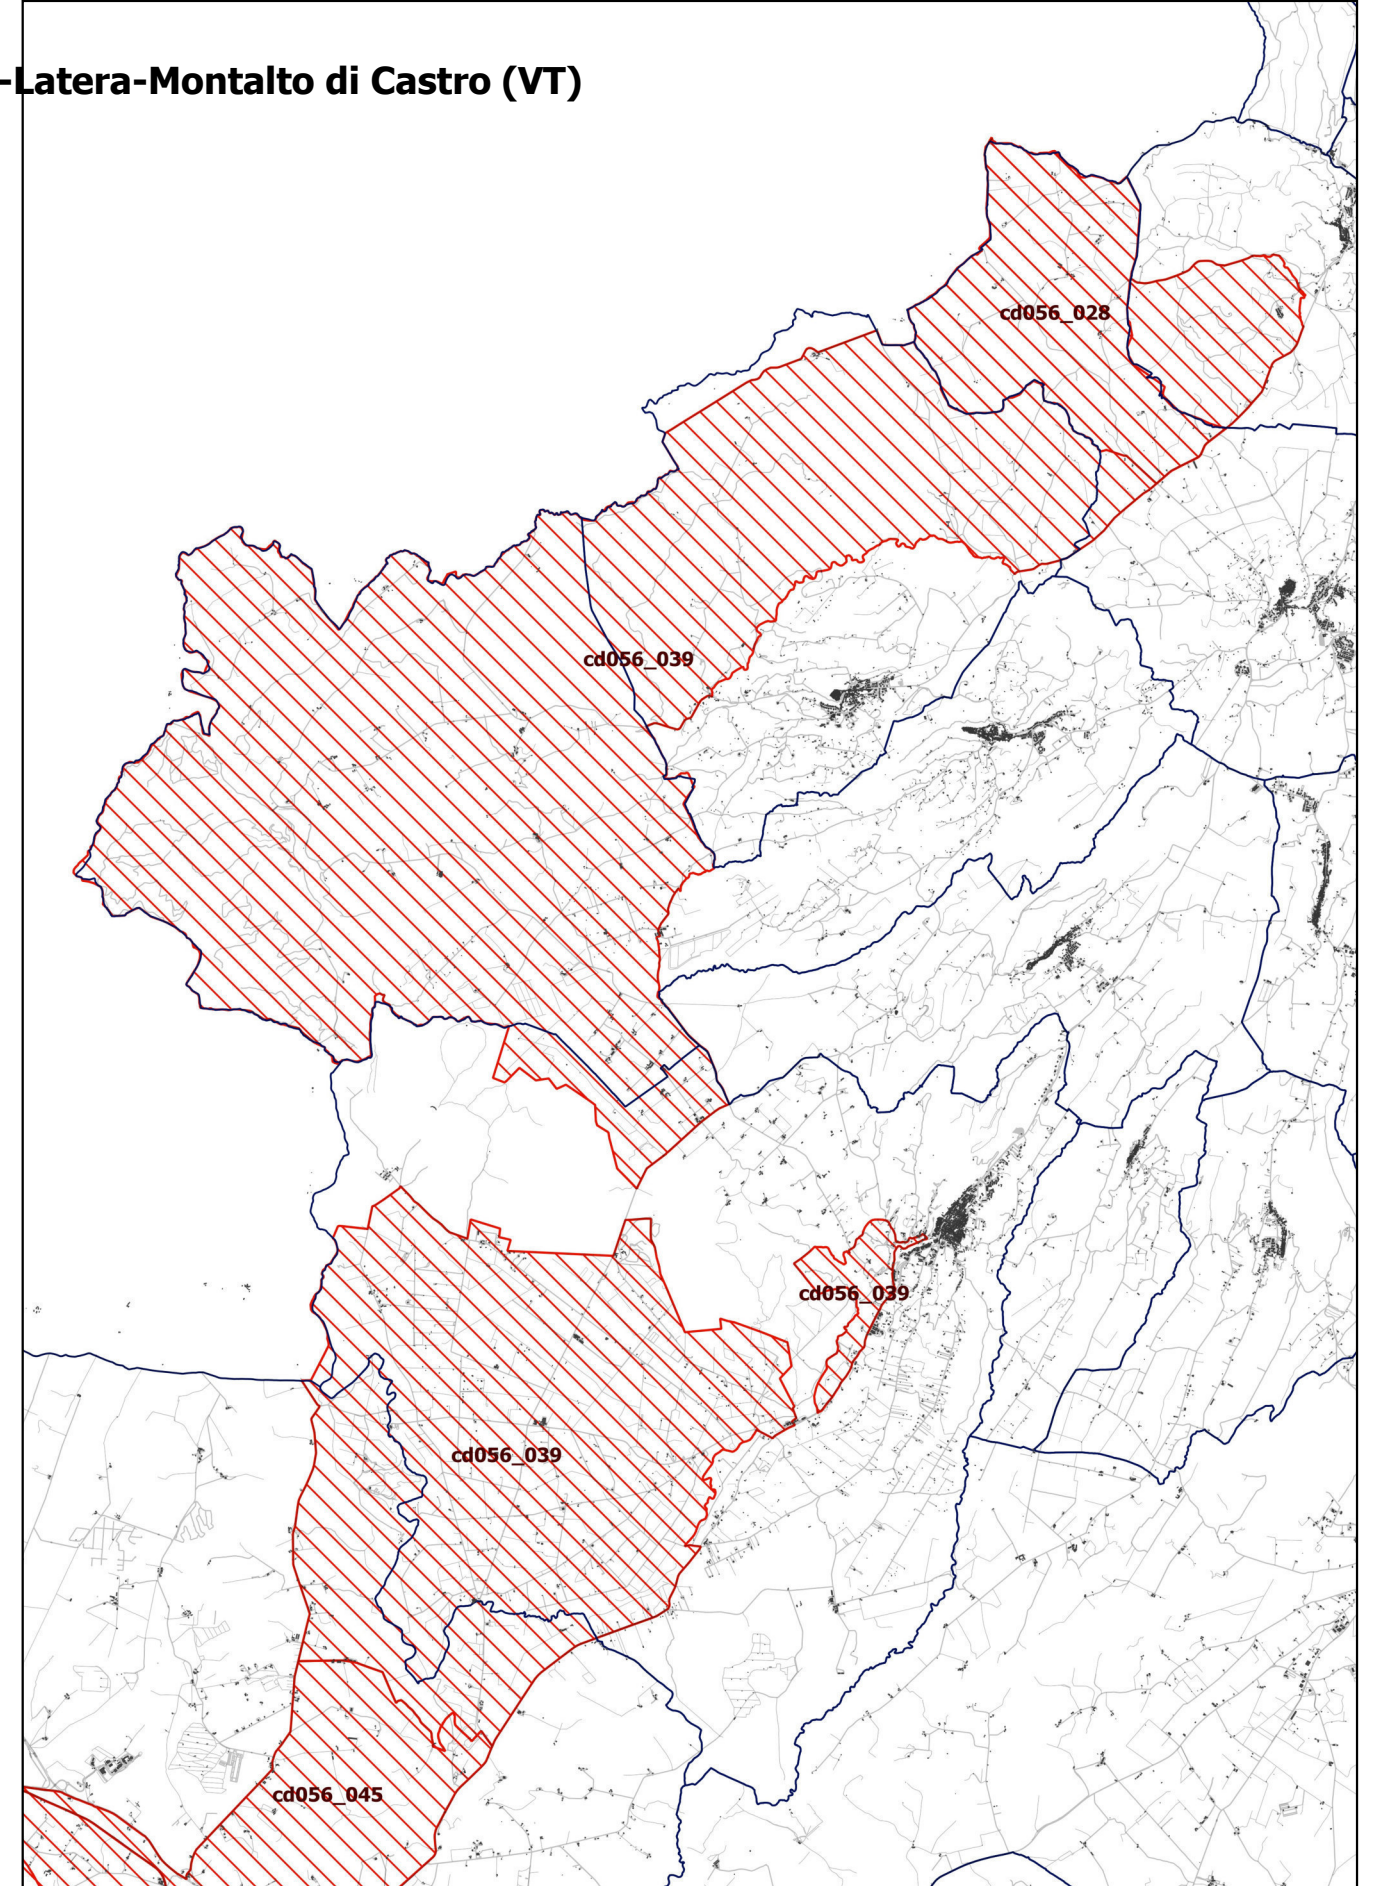

Comune di Tuscania (VT)

scala 1:5000

Inserimento etichetta bene archeologico m056_0028
Segnalazione MiC prot.496532 del 04 giugno 2021, all.ti 4 e 5

DIREZIONE GENERALE ARCHEOLOGIA, BELLE ARTI
E PAESAGGIO

DIREZIONE REGIONALE PER LE POLITICHE ABITATIVE
E LA PIANIFICAZIONE TERRITORIALE, PAESISTICA E URBANISTICA

Canino-Farnese-Ischia di Castro-Latera-Montalto di Castro (VT)

Inserimento etichetta bene paesaggistico cd056_039
Segnalazione MiC prot.496532 del 04 giugno 2021, all.ti 4 e 5

Comune di Canino (VT)

scala 1:10000

Inserimento etichetta bene archeologico tp056_0255
Segnalazione MiC prot.496532 del 04 giugno 2021, all.ti 4 e 5

DIREZIONE GENERALE ARCHEOLOGIA, BELLE ARTI
E PAESAGGIO

DIREZIONE REGIONALE PER LE POLITICHE ABITATIVE
E LA PIANIFICAZIONE TERRITORIALE, PAESISTICA E URBANISTICA

Comune di Tessennano (VT)

scala 1:5000

Inserimento etichetta bene paesaggistico cs_455
Segnalazione MiC prot.496532 del 04 giugno 2021, all.ti 4 e 5