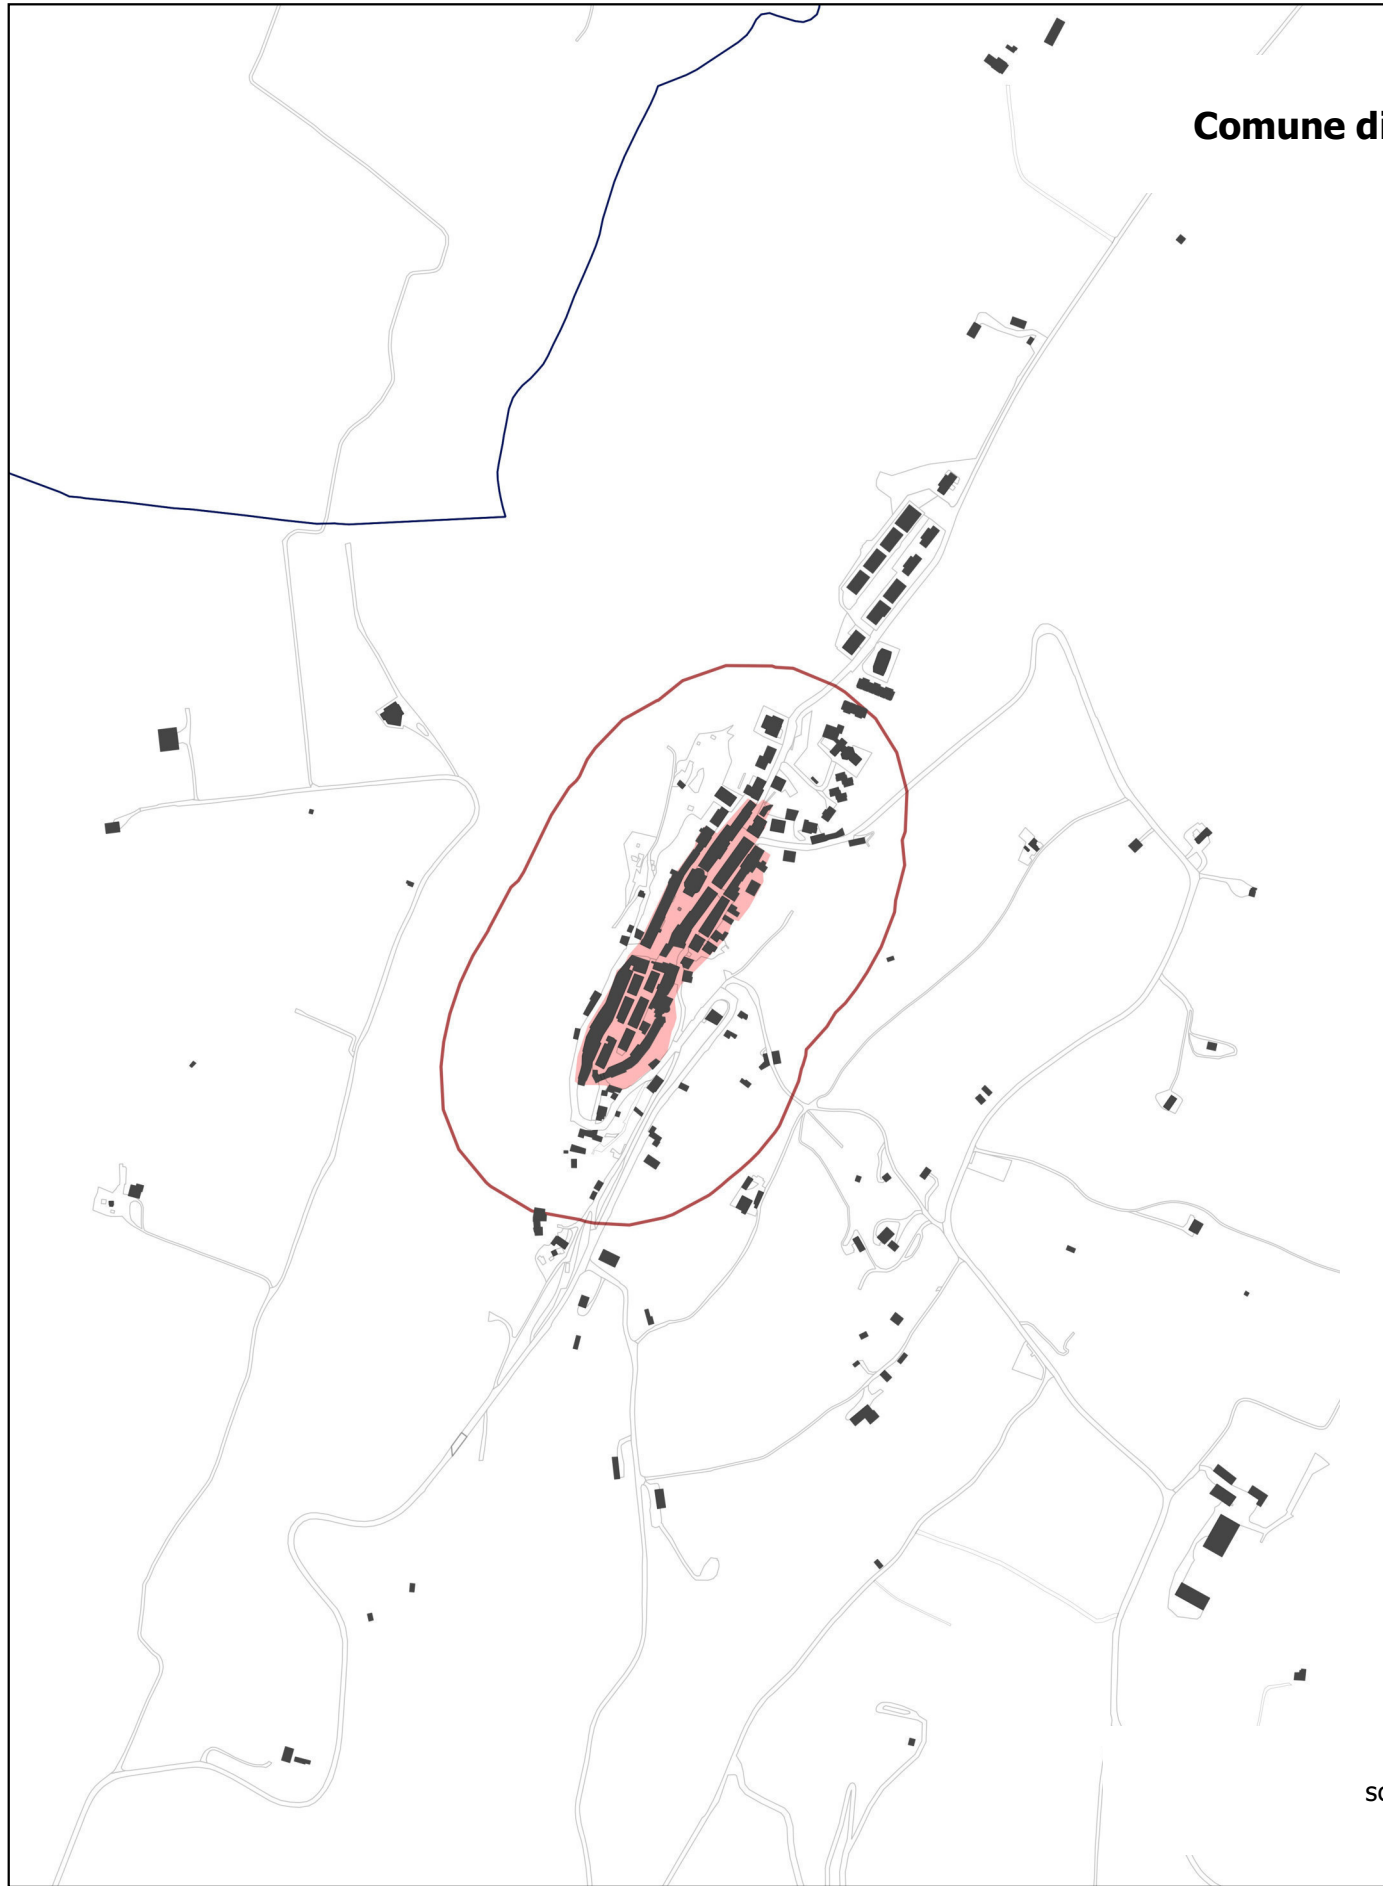

Comune di Tessennano (VT)

scala 1:5000

Inserimento etichetta bene paesaggistico cs_455
Segnalazione MiC prot.496532 del 04 giugno 2021, all.ti 4 e 5