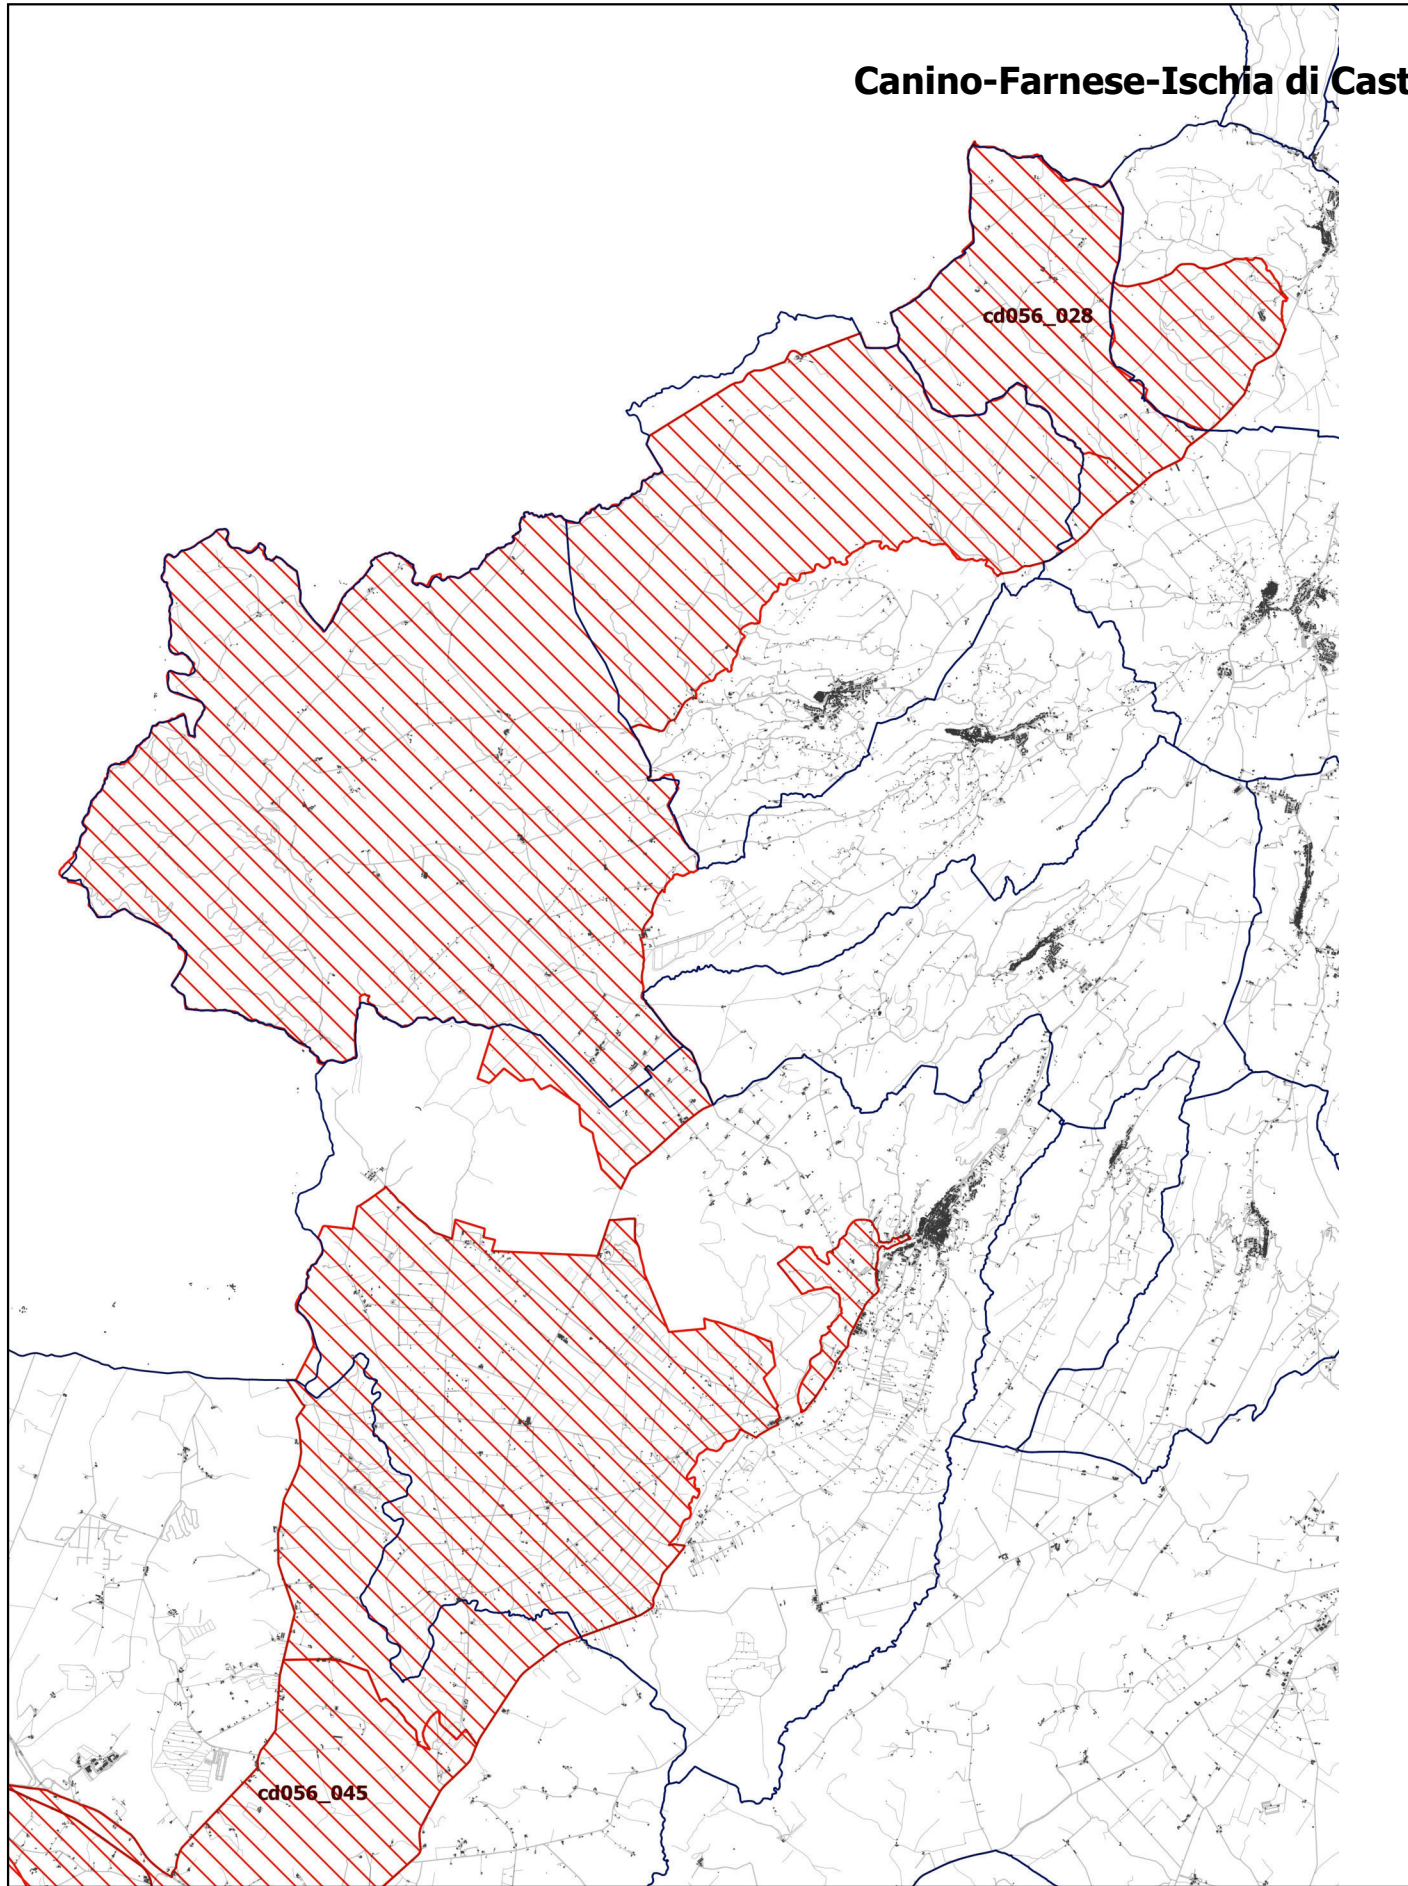

Comune di Tuscania (VT)

scala 1:5000

Inserimento etichetta bene archeologico m056_0028
Segnalazione MiC prot.496532 del 04 giugno 2021, all.ti 4 e 5

DIREZIONE GENERALE ARCHEOLOGIA, BELLE ARTI
E PAESAGGIO

DIREZIONE REGIONALE PER LE POLITICHE ABITATIVE
E LA PIANIFICAZIONE TERRITORIALE, PAESISTICA E URBANISTICA

Canino-Farnese-Ischia di Castro-Latera-Montalto di Castro (VT)

Inserimento etichetta bene paesaggistico cd056_039
Segnalazione MiC prot.496532 del 04 giugno 2021, all.ti 4 e 5

Comune di Canino (VT)

scala 1:10000

Inserimento etichetta bene archeologico tp056_0255
Segnalazione MiC prot.496532 del 04 giugno 2021, all.ti 4 e 5

DIREZIONE GENERALE ARCHEOLOGIA, BELLE ARTI
E PAESAGGIO

DIREZIONE REGIONALE PER LE POLITICHE ABITATIVE
E LA PIANIFICAZIONE TERRITORIALE, PAESISTICA E URBANISTICA

Comune di Tessennano (VT)

scala 1:5000

Inserimento etichetta bene paesaggistico cs_455
Segnalazione MiC prot.496532 del 04 giugno 2021, all.ti 4 e 5