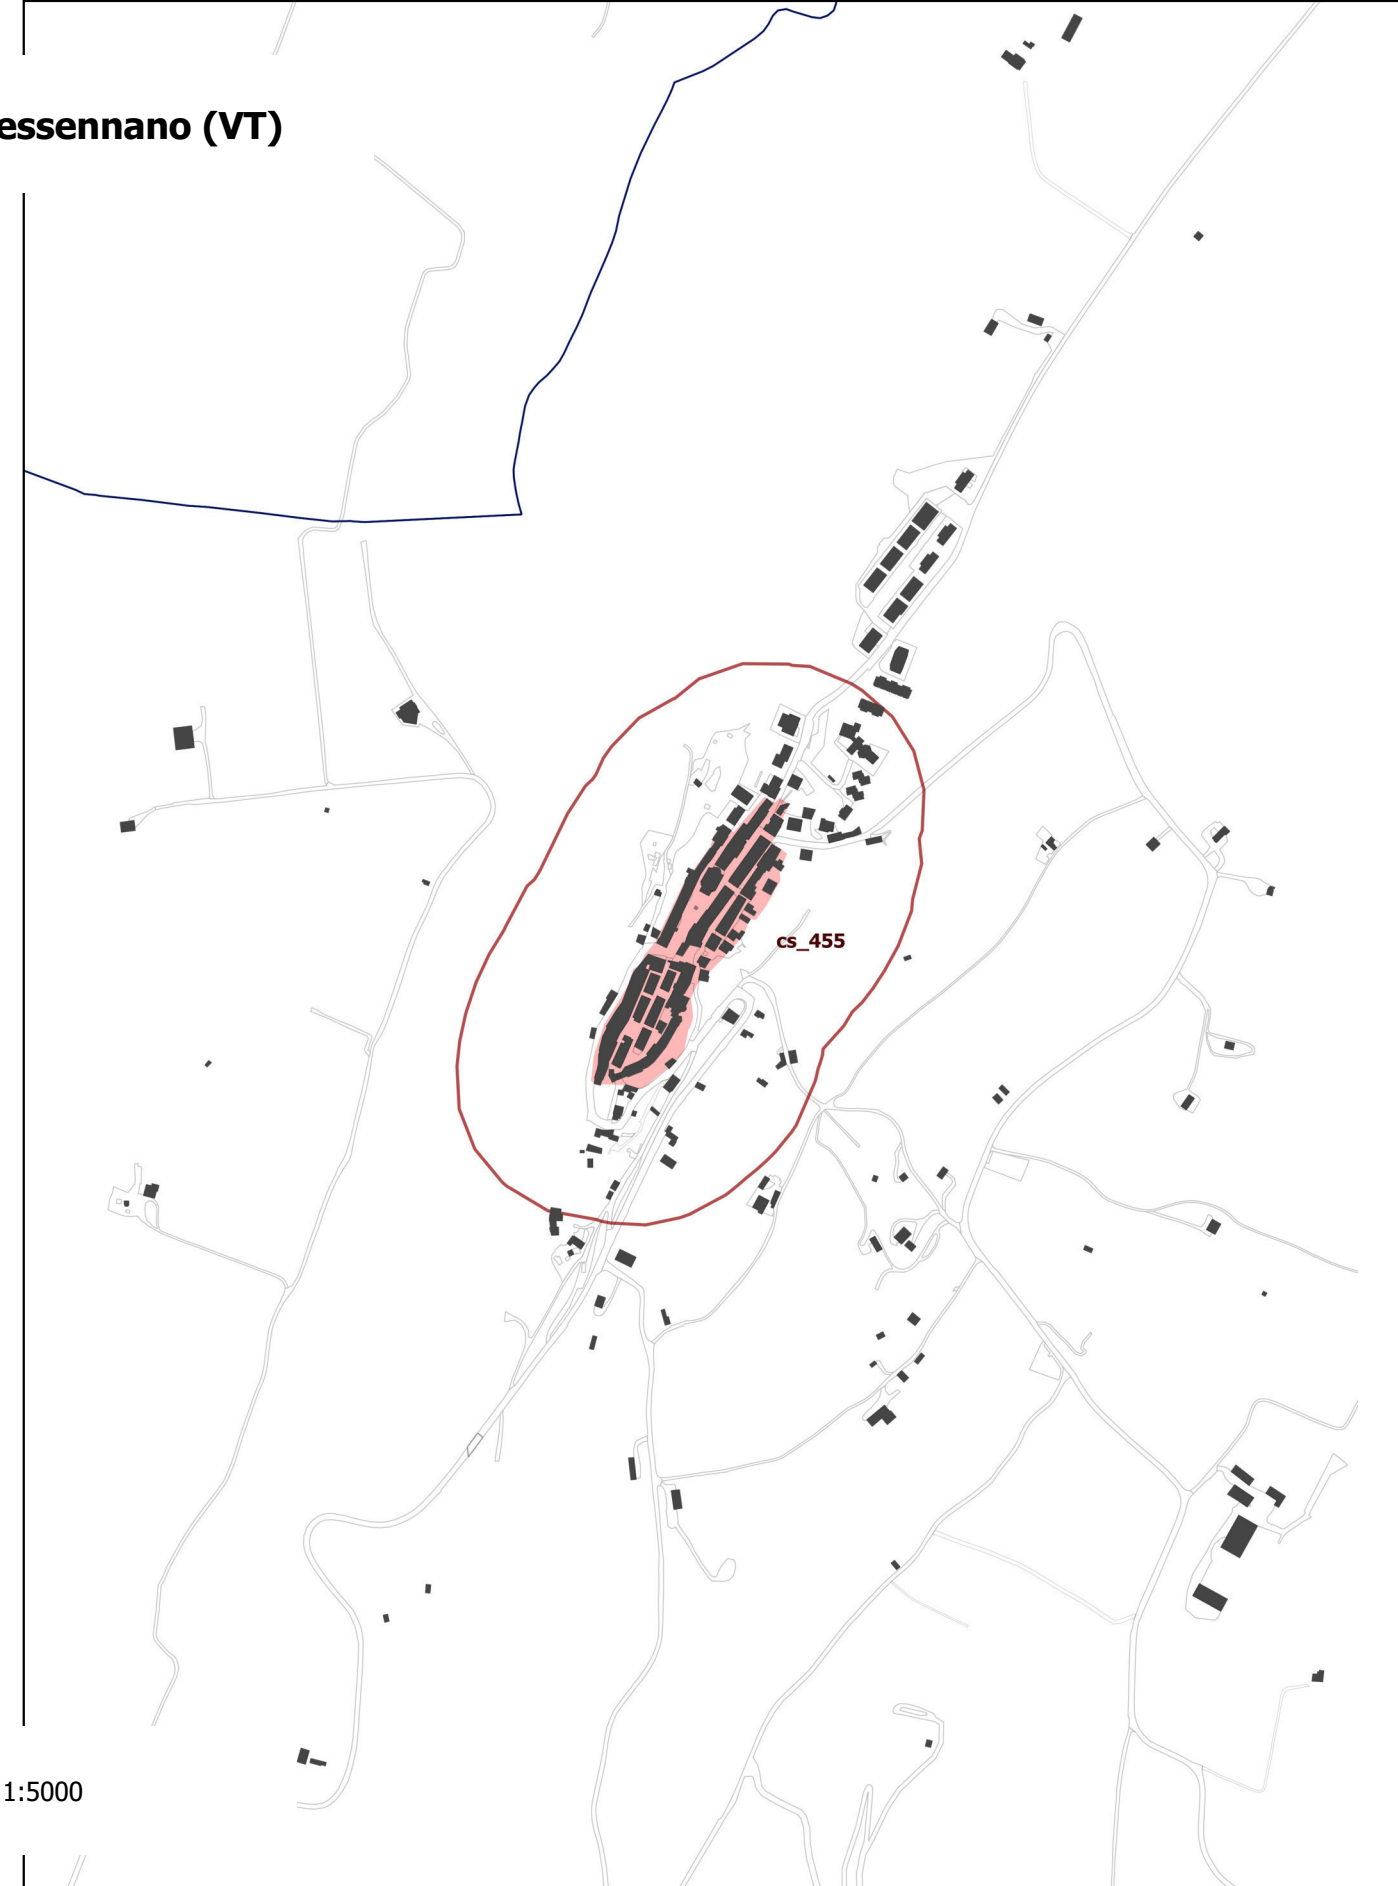

Comune di Tessennano (VT)

scala 1:5000

Inserimento etichetta bene paesaggistico cs_455
Segnalazione MiC prot.496532 del 04 giugno 2021, all.ti 4 e 5