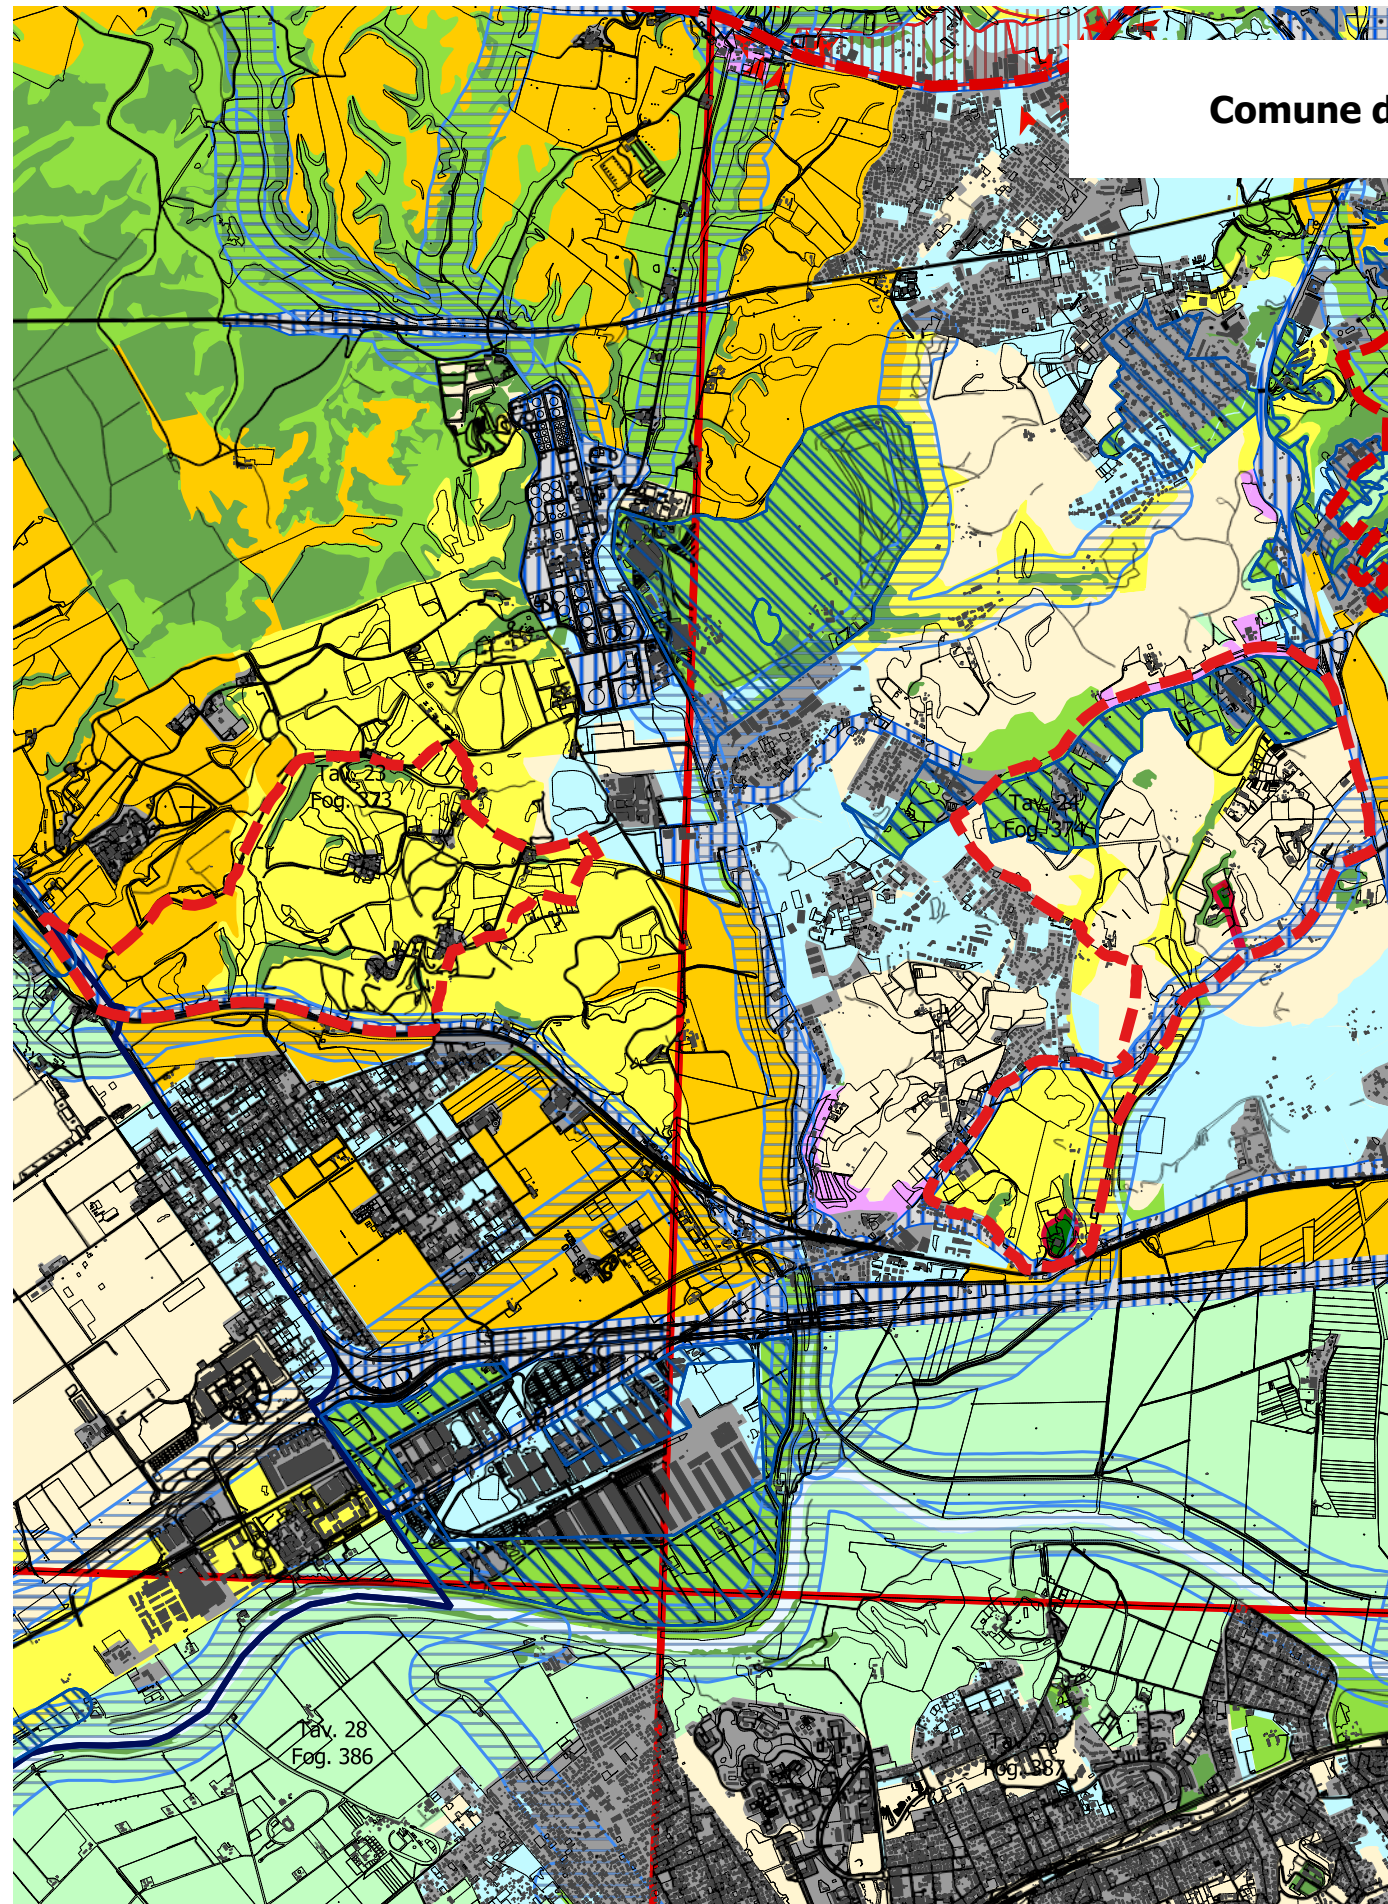

Comune di Roma (RM)

Eliminazione ambito proposta Dichiarazione di notevole interesse pubblico denominata "Agro romano occidentale, due zone comprese tra il GRA e l'autostrada Roma Civitavecchia: zona tra via della Pisana, il fosso della Breccia e via della Magliana, zona tra via di Malnome e via della Muratella" - in quanto non si è concluso l'iter di adozione.