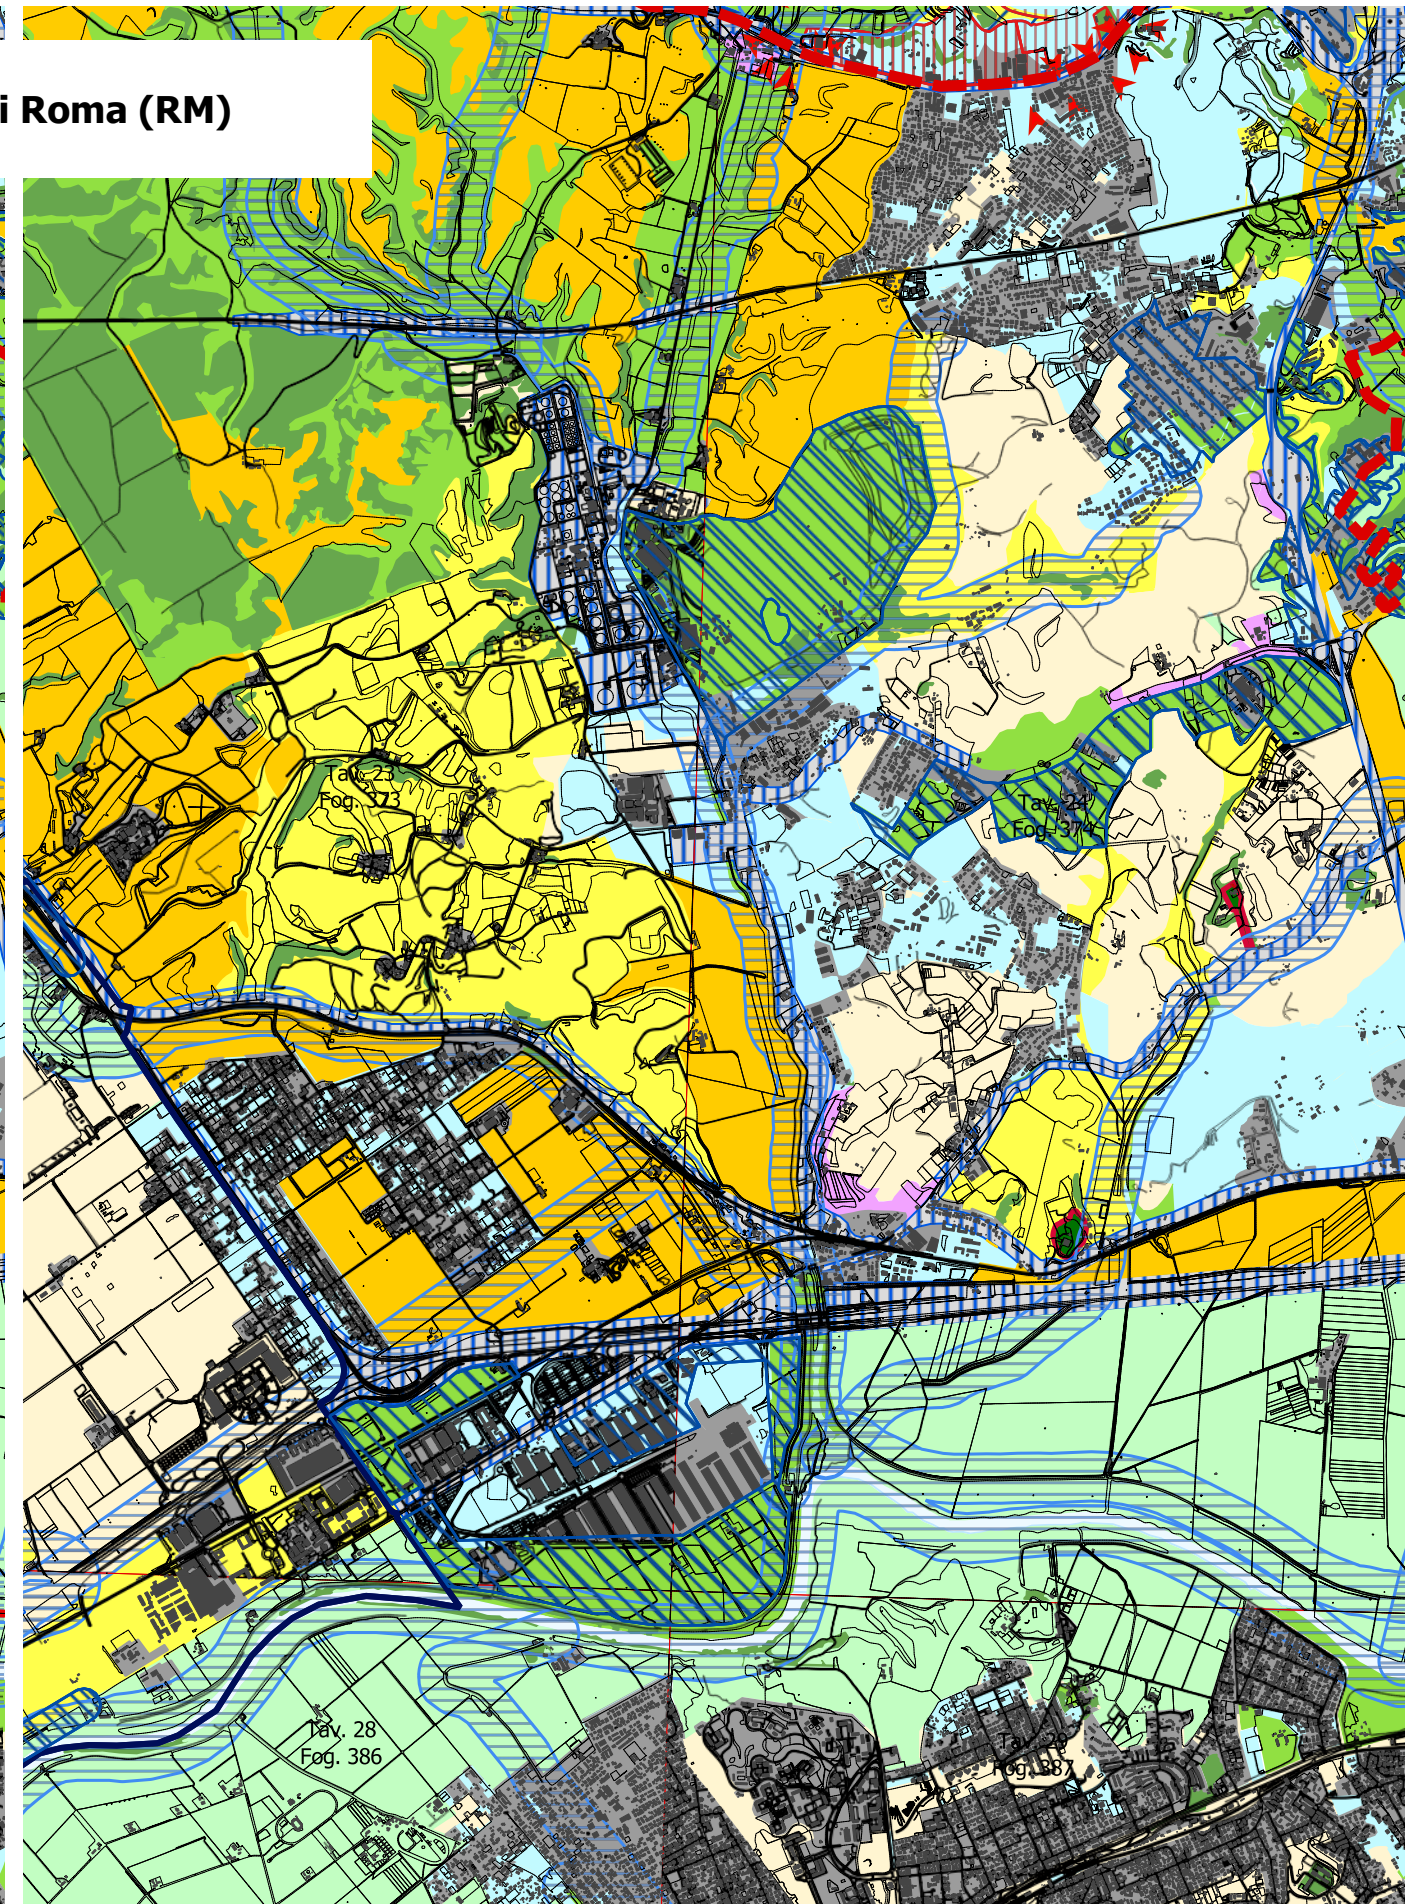

Comune di Roma (RM)

Eliminazione ambito proposta Dichiarazione di notevole interesse pubblico denominata "Agro romano occidentale, due zone comprese tra il GRA e l'autostrada Roma Civitavecchia: zona tra via della Pisana, il fosso della Breccia e via della Magliana, zona tra via di Malnome e via della Muratella" - in quanto non si è concluso l'iter di adozione.