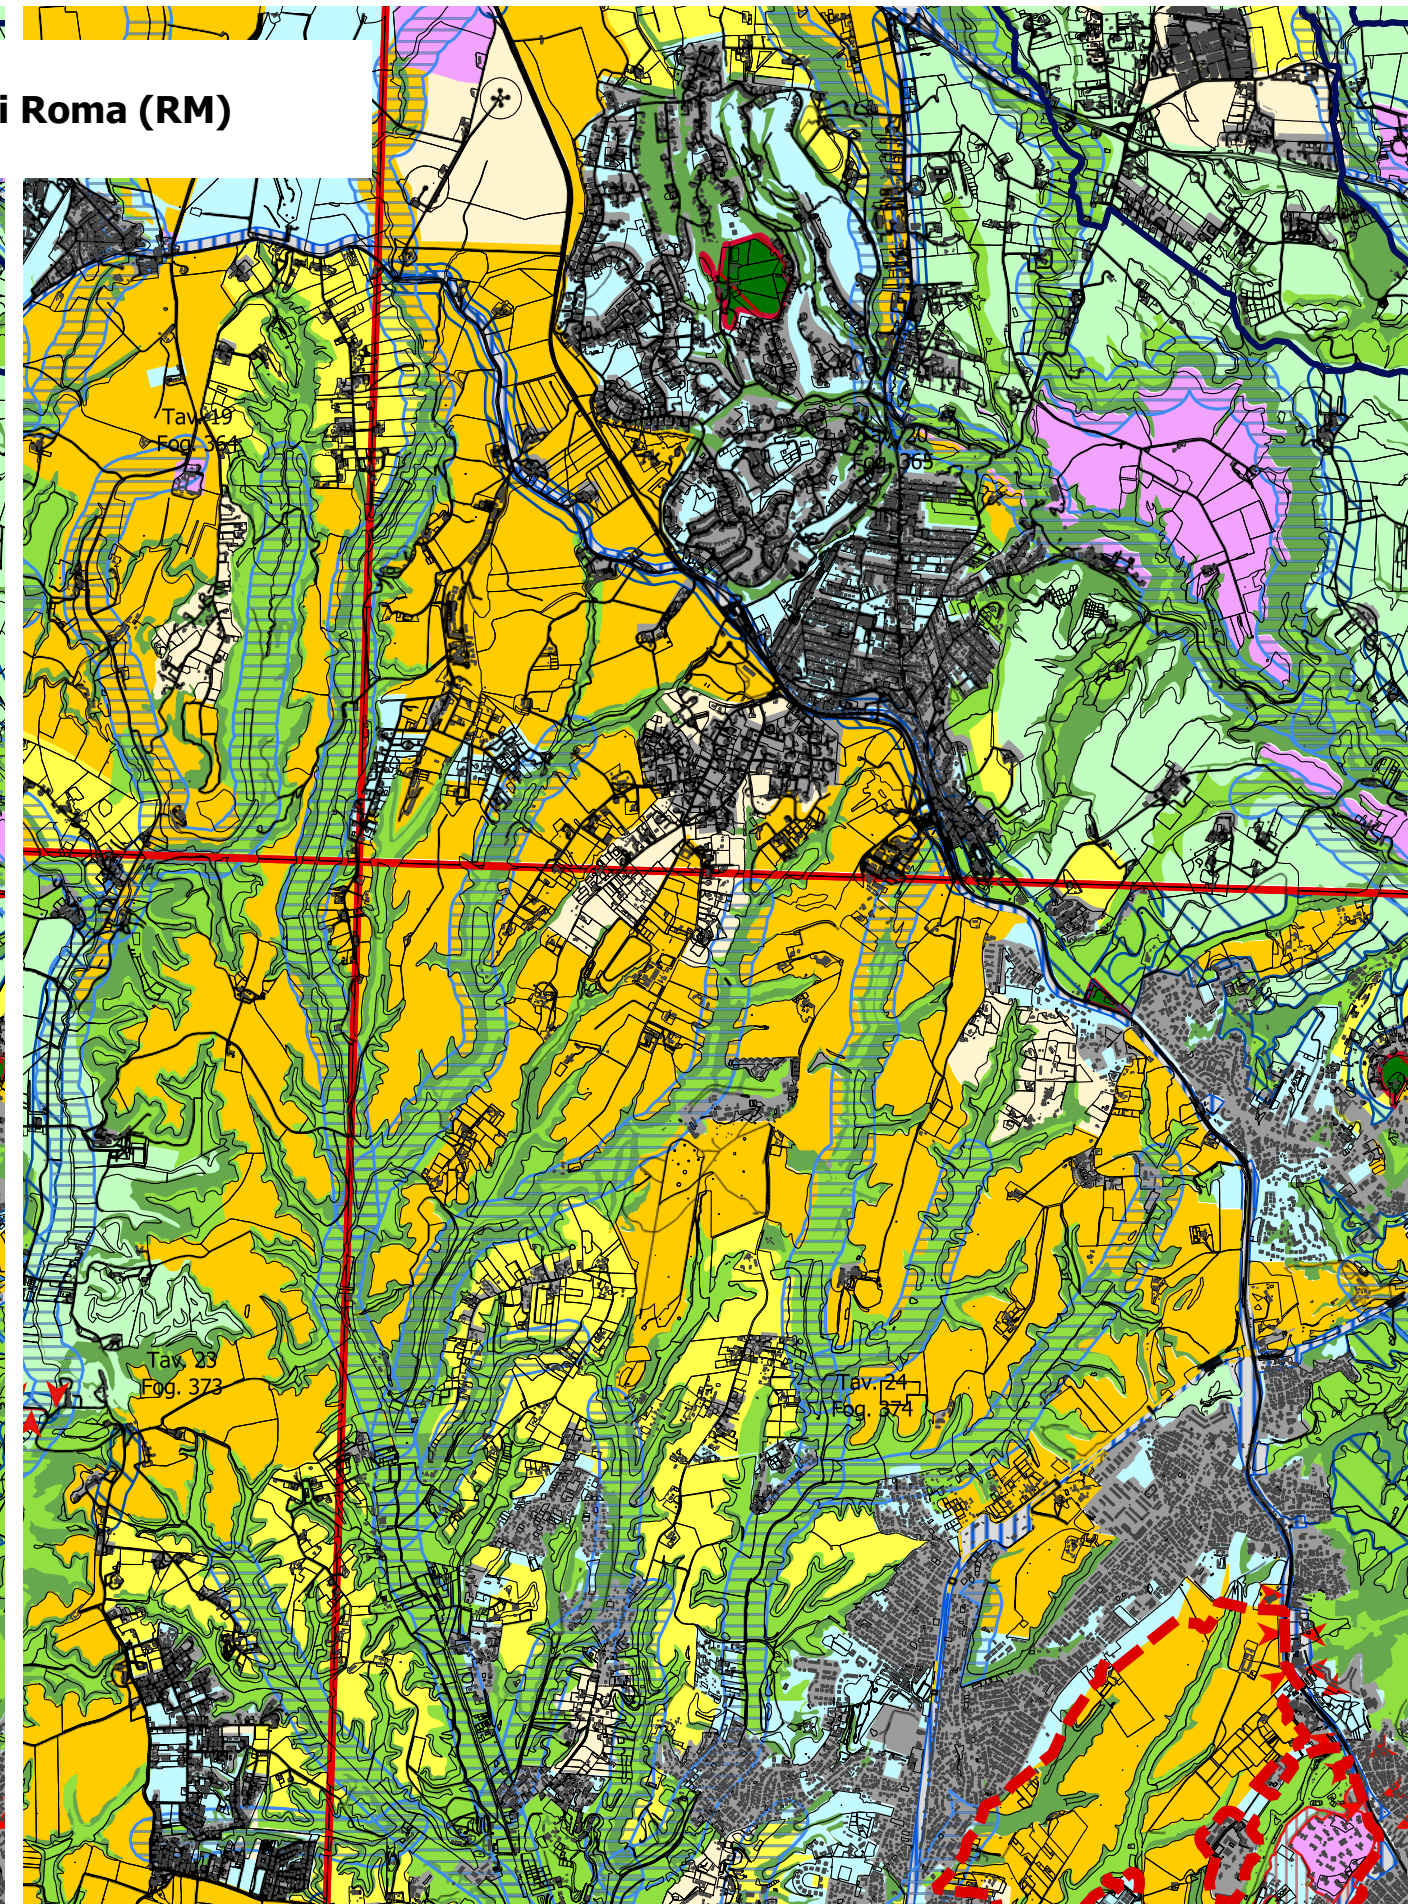

REGIONE  
LAZIO

Comune di Roma (RM)

Eliminazione ambito proposta Dichiarazione di notevole interesse pubblico denominata "Agro romano settentrionale, zona dell'alto Rio Galeria lungo via della Storta, tra via Boccea, via Cassia e via Braccianese".- in quanto non si è concluso l'iter di adozione.