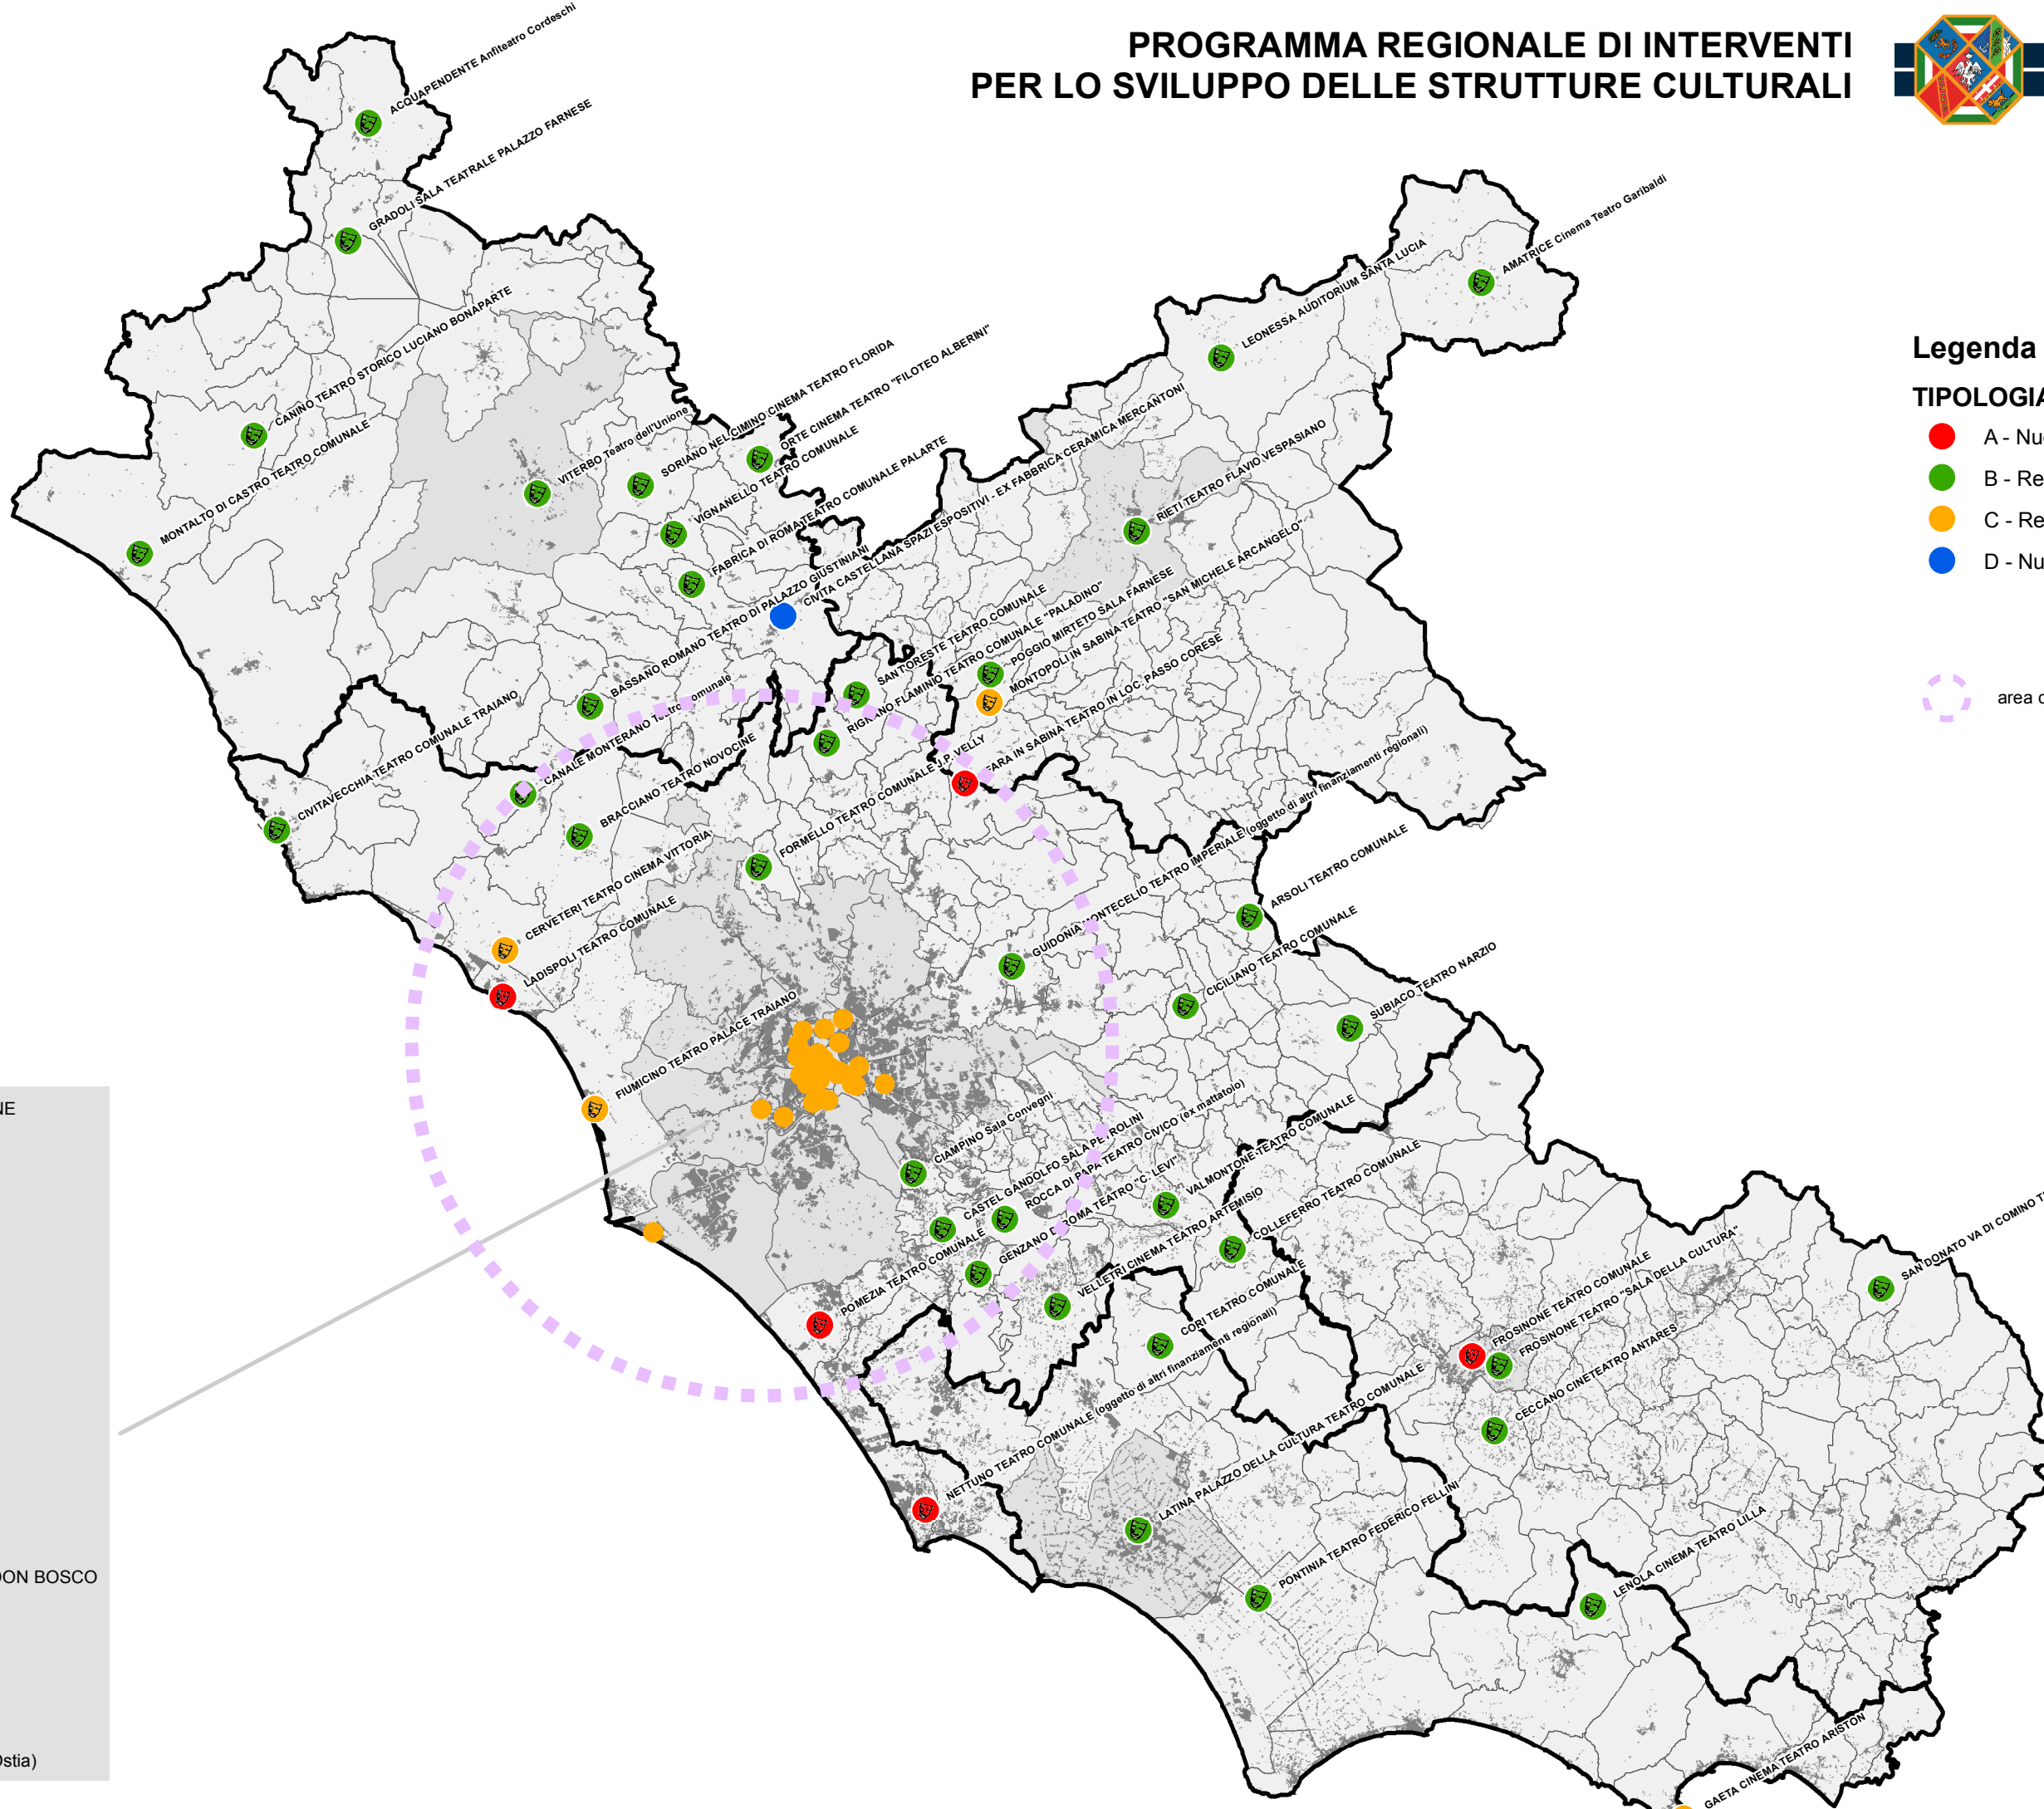

PROGRAMMA REGIONALE DI INTERVENTI PER LO SVILUPPO DELLE STRUTTURE CULTURALI

Legenda

TIPOLOGIA DI INTERVENTO

- A - Nuove strutture teatrali
- B - Recupero teatri comunali
- C - Recupero teatri privati
- D - Nuove strutture espositive

area di cintura metropolitana

INTERVENTI FINANZIATI NEL COMUNE DI ROMA

- AUDITORIUM CONCILIAZIONE
- TEATRO GRECO
- TEATRO PICCOLO ELISEO
- TEATRO VASCELLO
- TEATRO MONGIOVINO
- TEATRO LO SPAZIO
- TEATRO IL MITREO
- TEATRO SALA UNO
- TEATRO SAN RAFFAELE
- TEATRO DE SERVI
- TEATRO ROMA
- TEATRO DELL'OROLOGIO
- TEATRO PALLADIUM
- TEATRO SAN PAOLO
- TEATRO DI DOCUMENTI
- TEATRO ARCOBALENO
- TEATRO ANFITRIONE
- TEATRO GOLDEN
- TEATRO IN SCATOLA
- TEATRO GHIONE
- TEATRO FURIO CAMILLO
- TEATRO PARIOLI
- TEATRO DELLA COMETA
- TEATRO BORGO RAGAZZI DON BOSCO
- TEATRO ARGOT
- TEATRO FELICE
- TEATRO OLIMPICO
- TEATRO DELL'ANGELO
- TEATRO BELLÌ
- TEATRO SALA UMBERTO
- TEATRO FLAVIO
- TEATRO COLOSSEO
- TEATRO NINO MANFREDI (Ostia)