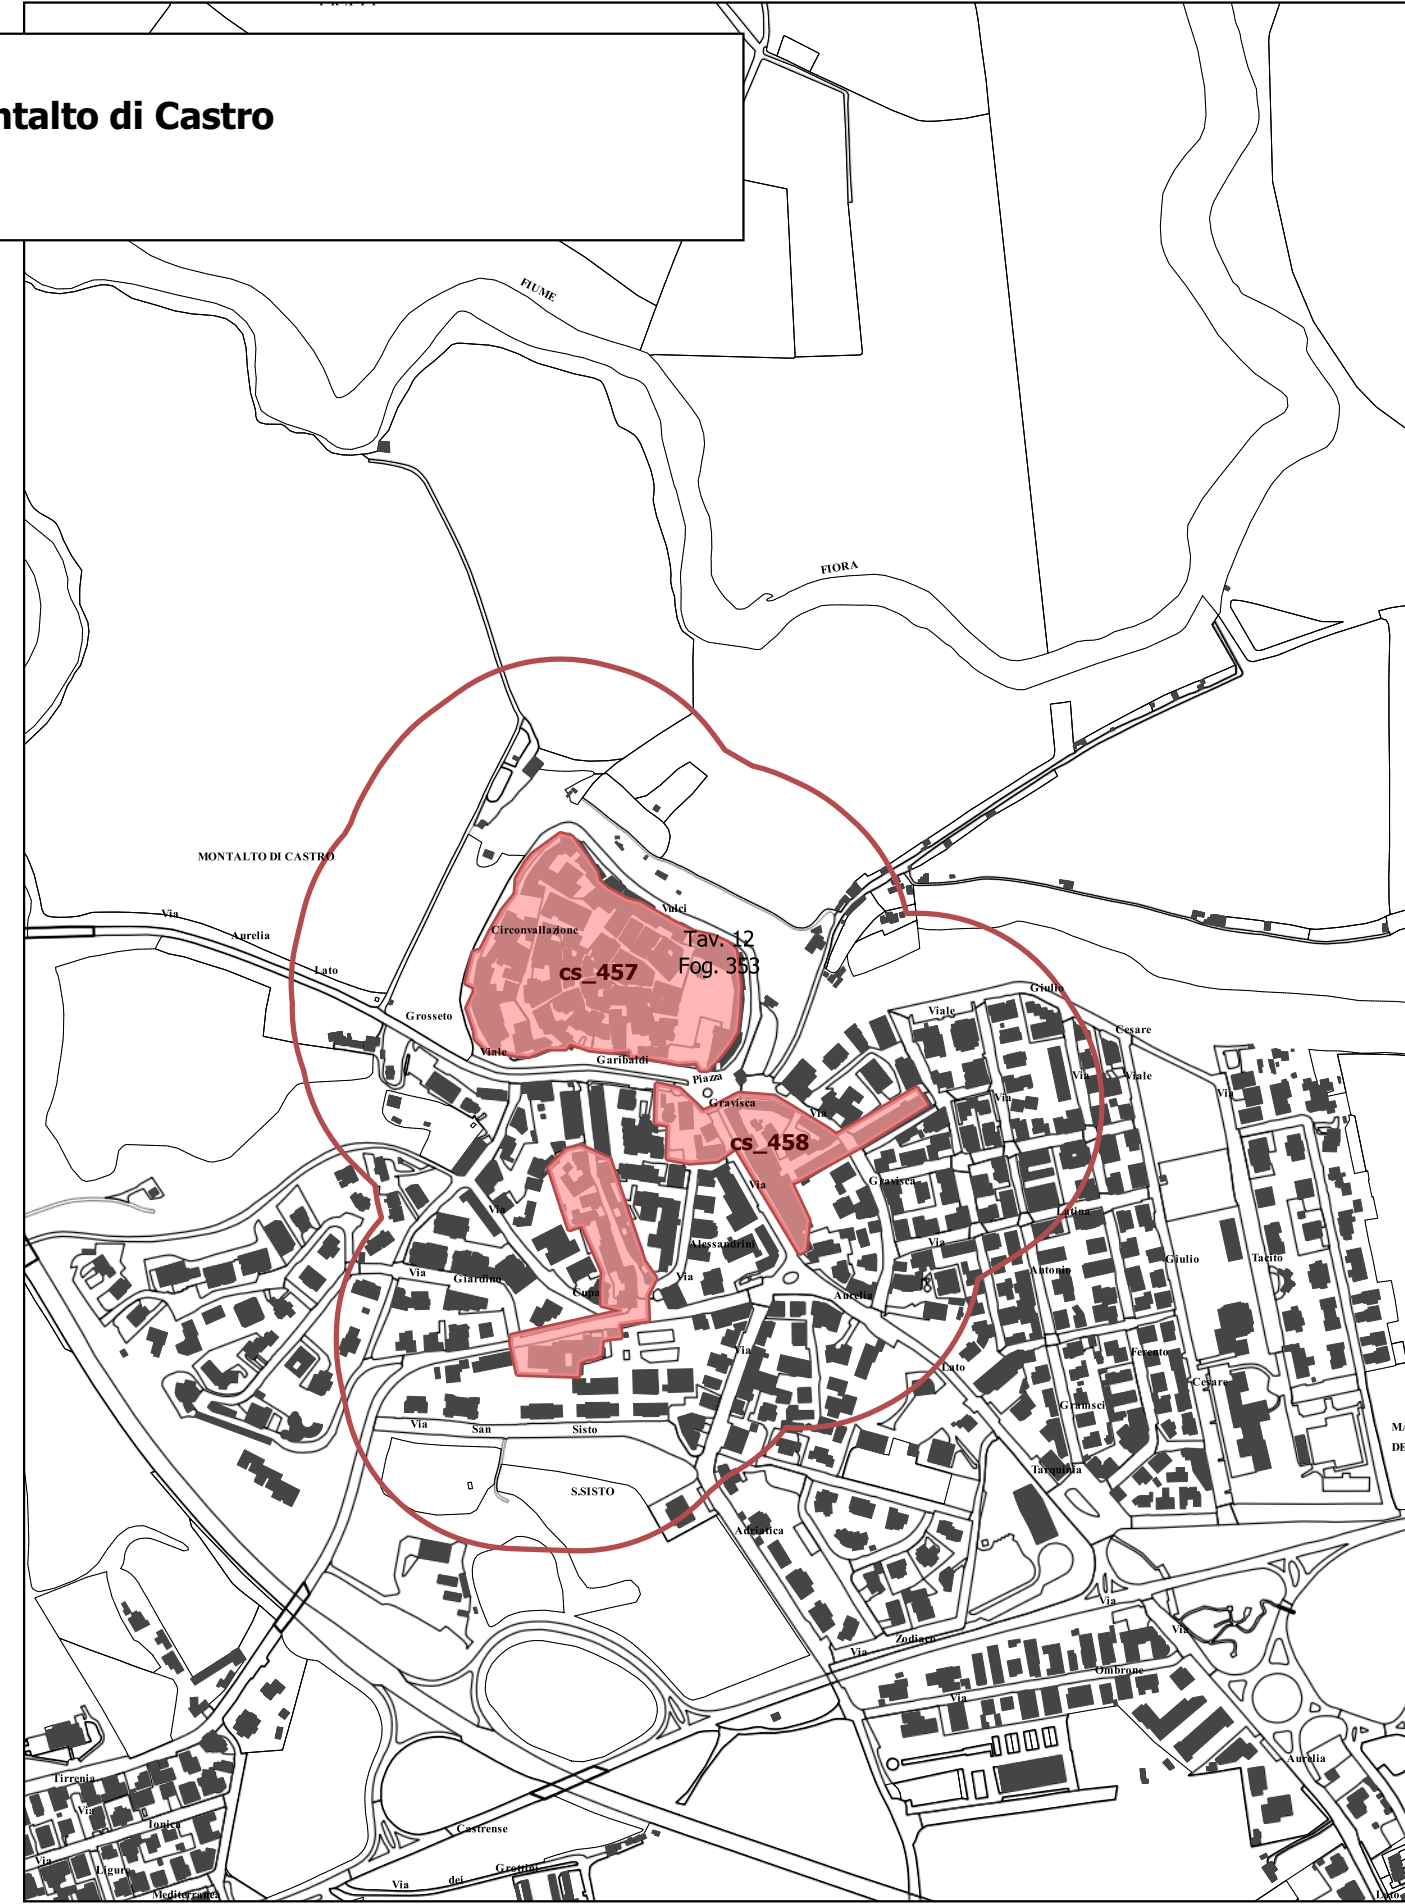

Comune di Montalto di Castro

DIREZIONE GENERALE ARCHEOLOGIA, BELLE ARTI
E PAESAGGIO

DIREZIONE REGIONALE PER LE POLITICHE ABITATIVE
E LA PIANIFICAZIONE TERRITORIALE, PAESISTICA E URBANISTICA

Eliminazione della sovrapposizione della fascia di rispetto del centro storico di Montalto di Castro.
Rettificazione d'Ufficio