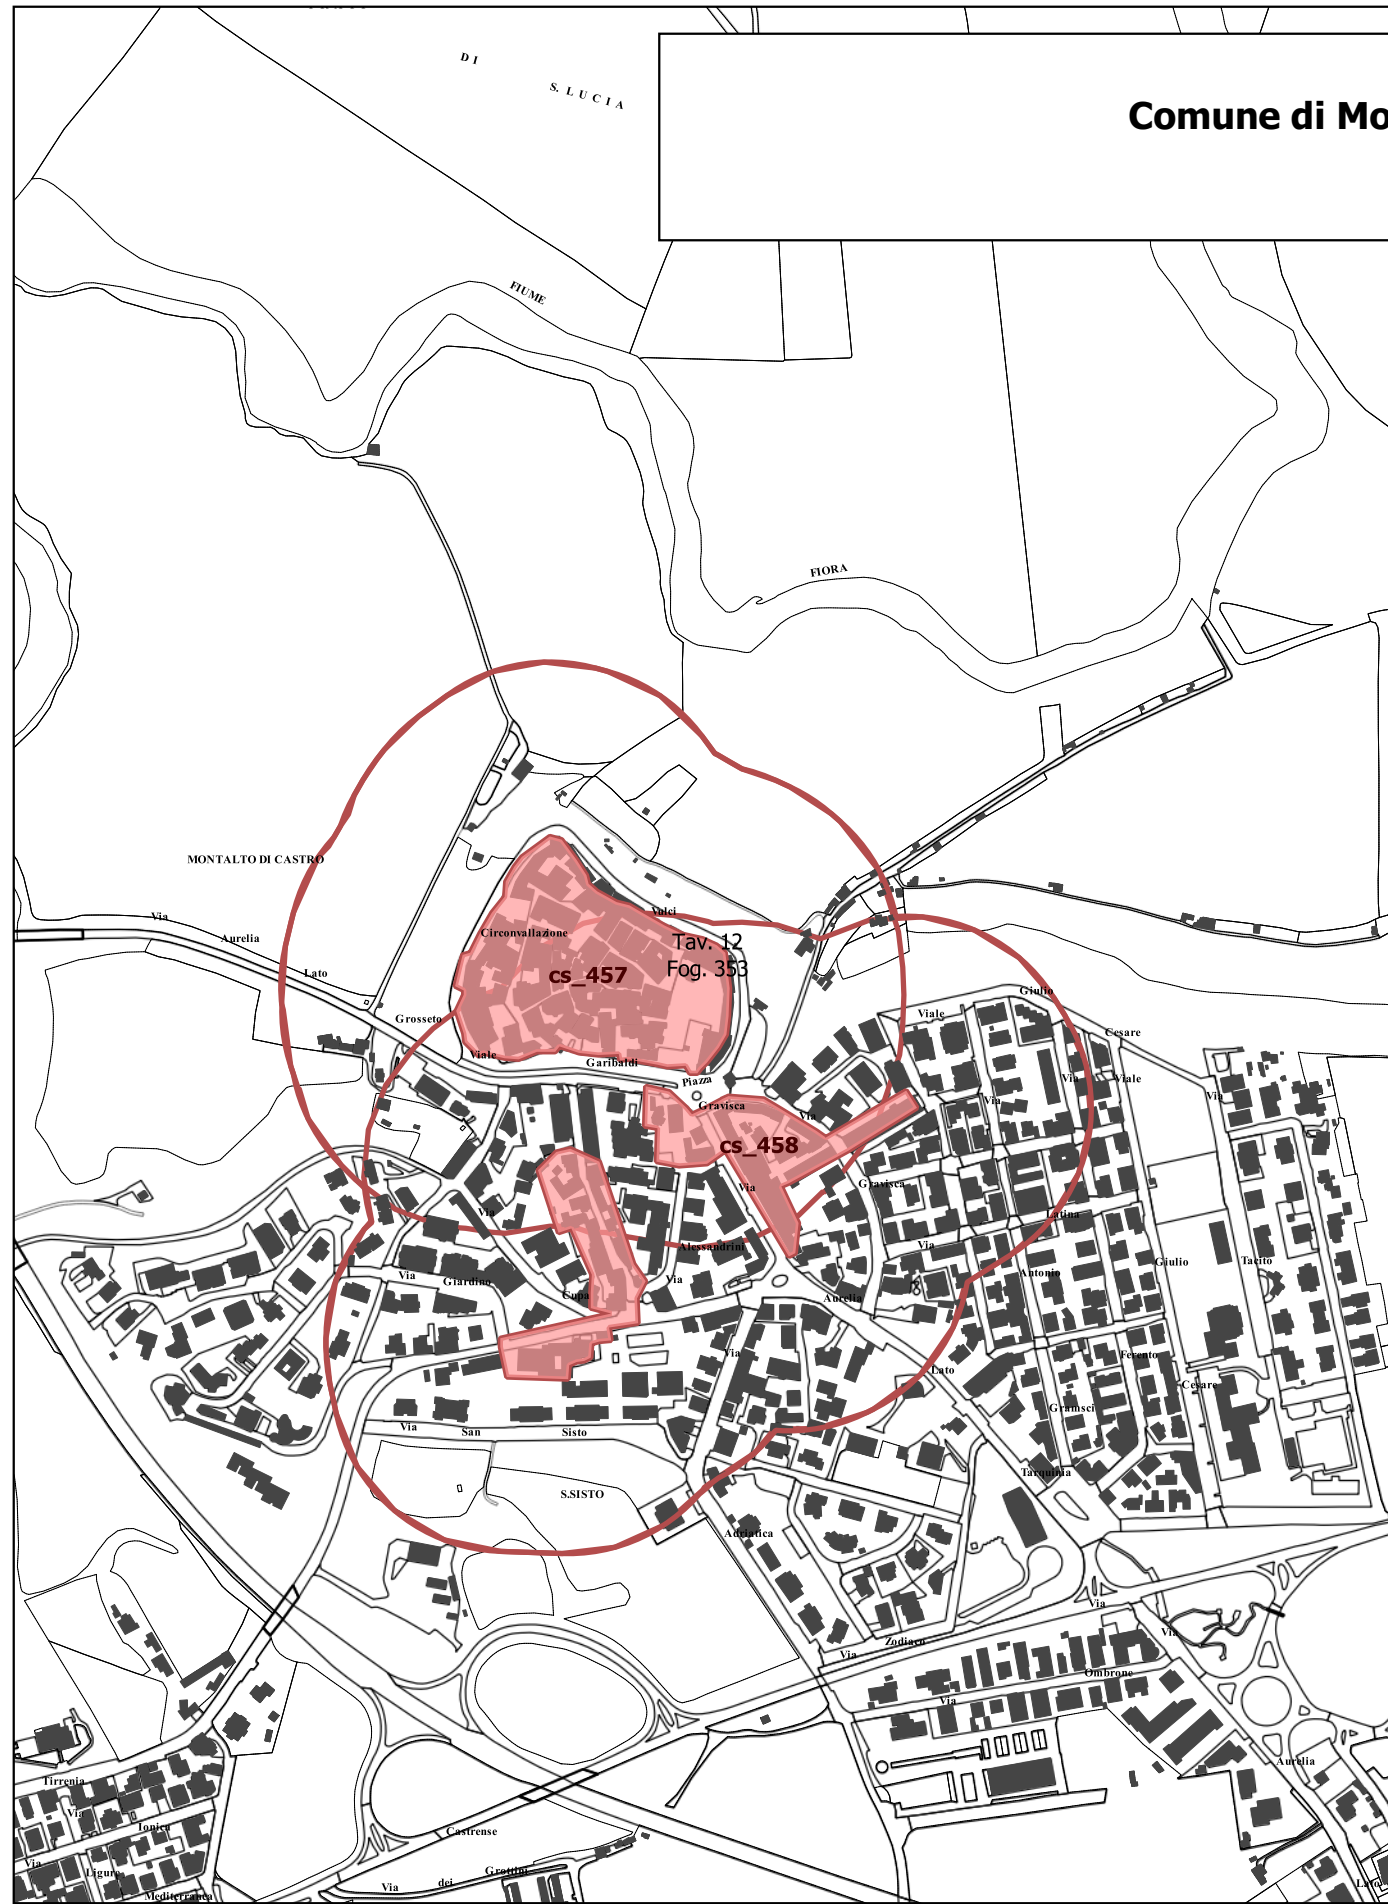

Comune di Montalto di Castro

DIREZIONE GENERALE ARCHEOLOGIA, BELLE ARTI
E PAESAGGIO

DIREZIONE REGIONALE PER LE POLITICHE ABITATIVE
E LA PIANIFICAZIONE TERRITORIALE, PAESISTICA E URBANISTICA

Eliminazione della sovrapposizione della fascia di rispetto del centro storico di Montalto di Castro.
Rettificazione d'Ufficio